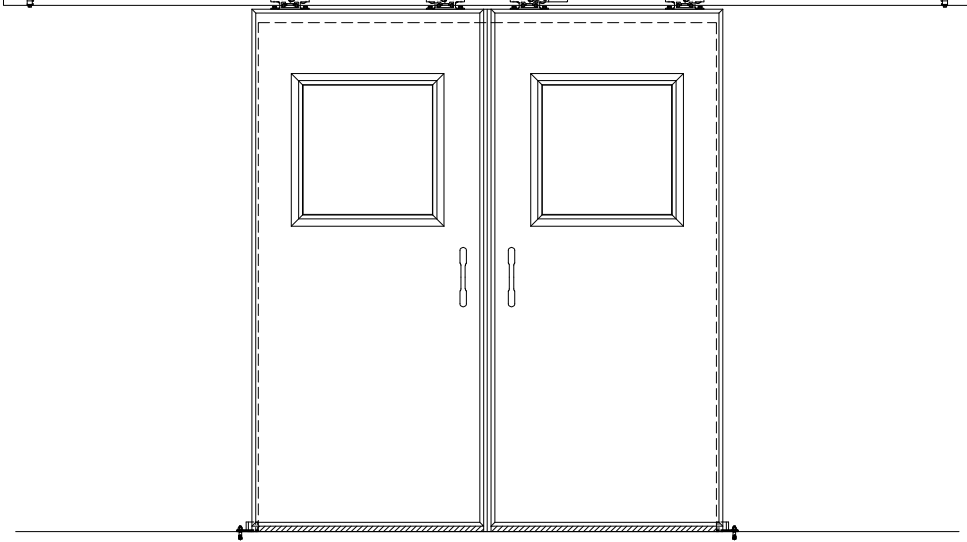

スチール開口枠
アルミ縁枠

作図縮尺	
正面図	1 / 1
水平断面図	4 / 1
垂直断面図	4 / 1

SUNWIZZ	品名: スライドドア	型名: SSR40 (V2.0)-両引自動-3方 上部 サニター	SSR40-20WRN3T021-2201
---------	------------	----------------------------------	-----------------------