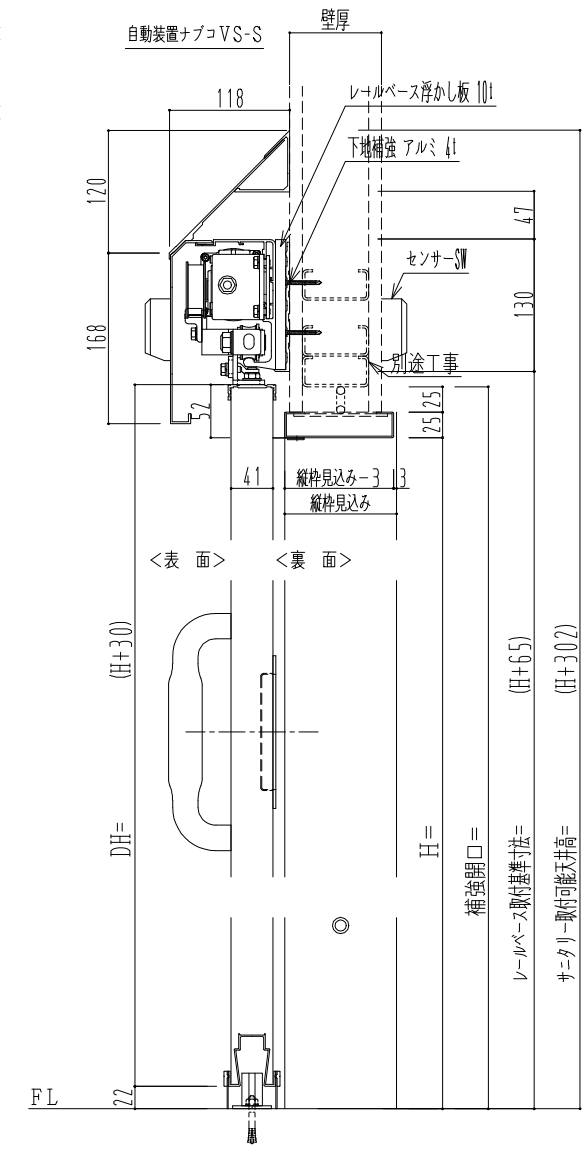

スチール開口枠
アルミ縁枠

作図縮尺	
正面図	1 / 1
水平断面図	4 / 1
垂直断面図	4 / 1

SUNWIZZ	品名: スライドドア	型名: SSR40 (V2.0)-両引自動-3方 上部 サニター	SSR40-20WRN3T021-2201
---------	------------	----------------------------------	-----------------------