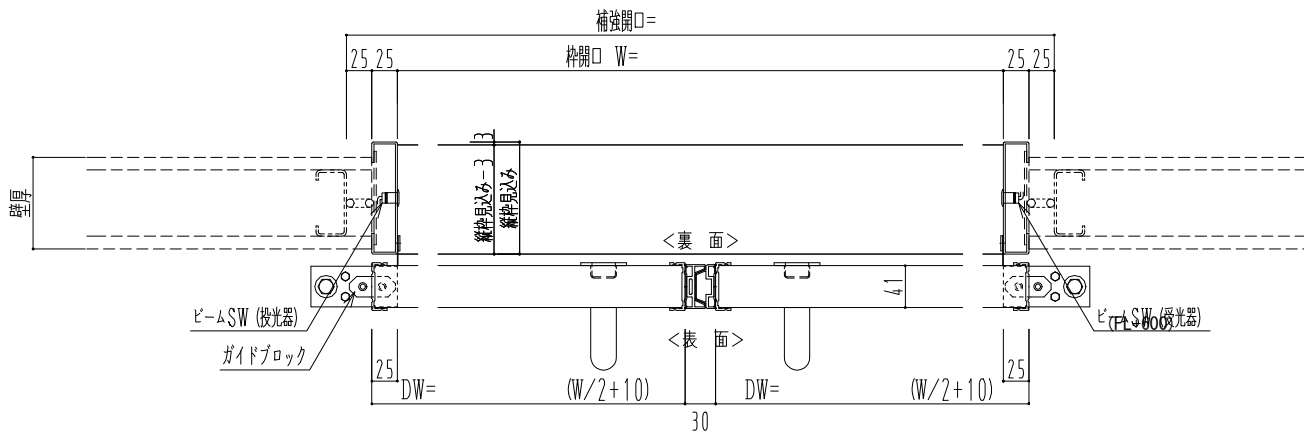

スチール開口枠
アルミ縁枠

作図縮尺	
正面図	1 / 1
水平断面図	4 / 1
垂直断面図	4 / 1

SUNWIZZ	品名: スライドドア	型名: SSR40 (V2.0)-両引自動-3方 上部 サニター	SSR40-20WRN3T021-2201
---------	------------	----------------------------------	-----------------------