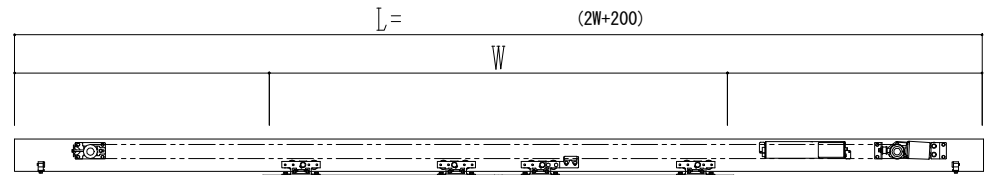

スチール開口枠
アルミ縁枠

作図縮尺	
正面図	1 / 1
水平断面図	4 / 1
垂直断面図	4 / 1

SUNWIZZ	品名: スライドドア	型名: SSR40 (V2.0)-両引自動-3方 上部 サニター	SSR40-20WRN3T021-2201
---------	------------	----------------------------------	-----------------------