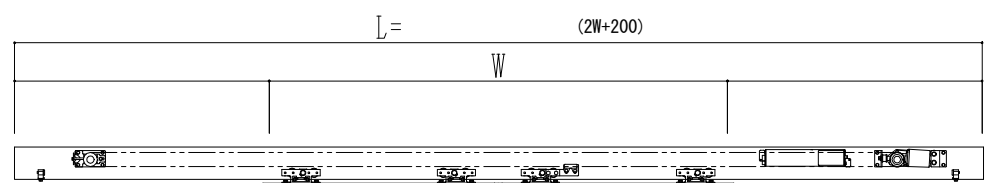

スチール開口枠
アルミ縁枠

作図縮尺	
正面図	1 / 1
水平断面図	4 / 1
垂直断面図	4 / 1

SUNWIZZ	品名: スライドドア	型名: SSR40 (V2.0)-両引自動-3方 上部	SSR40-20WRN3TN20-2201
----------------	------------	-----------------------------	-----------------------