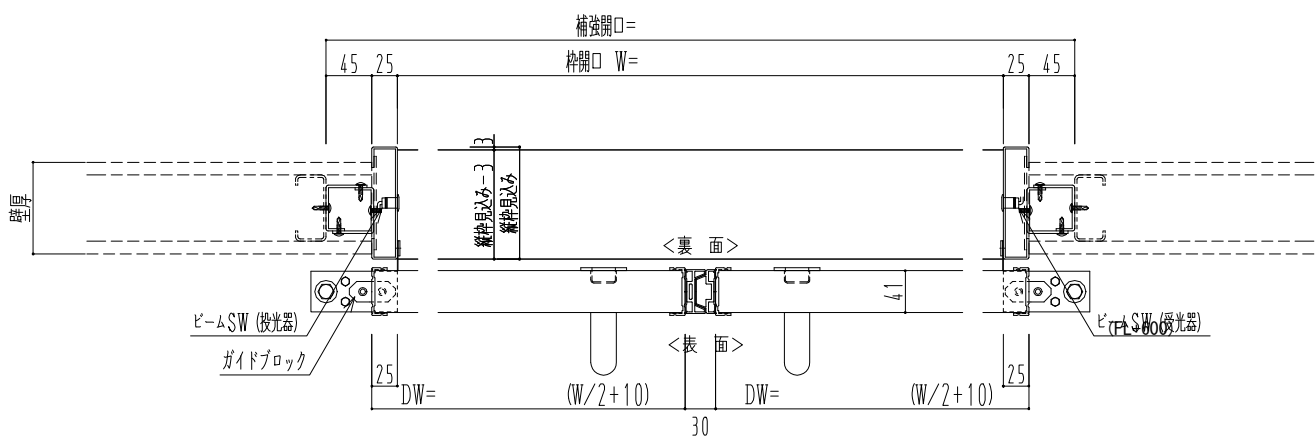

スチール開口枠
アルミ縁枠

作図縮尺	
正面図	1 / 1
水平断面図	4 / 1
垂直断面図	4 / 1

SUNWIZZ	品名: スライドドア	型名: SSR40 (V2.0)-両引自動-3方 上部	SSR40-20WRN3TN20-2201
----------------	------------	-----------------------------	-----------------------