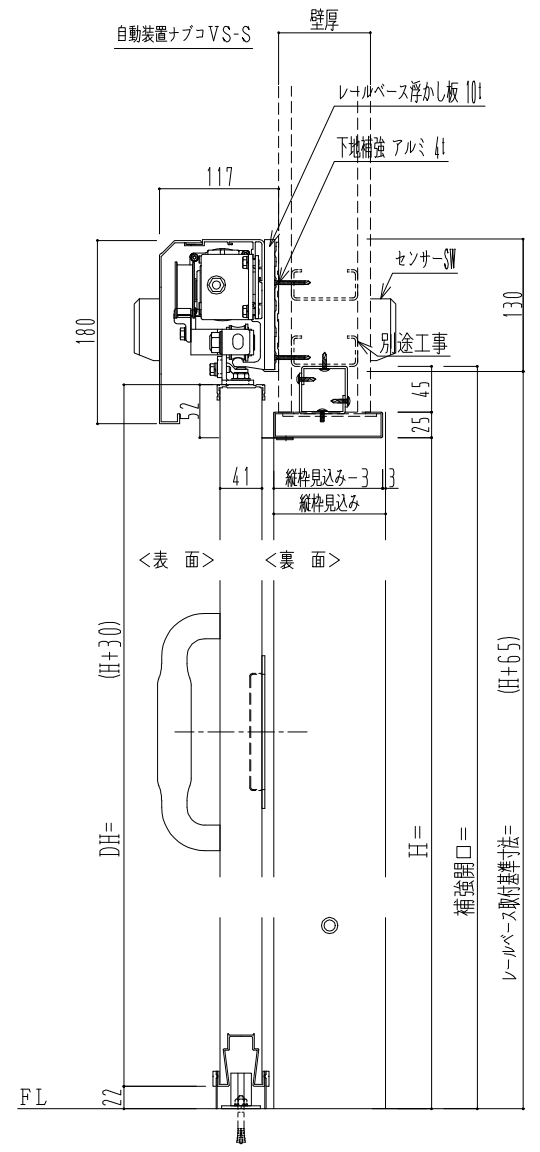

スチール開口枠
アルミ縁枠

作図縮尺	
正面図	1 / 1
水平断面図	4 / 1
垂直断面図	4 / 1

SUNWIZZ	品名: スライドドア	型名: SSR40 (V2.0)-両引自動-3方 上部	SSR40-20WRN3TN20-2201
----------------	------------	-----------------------------	-----------------------