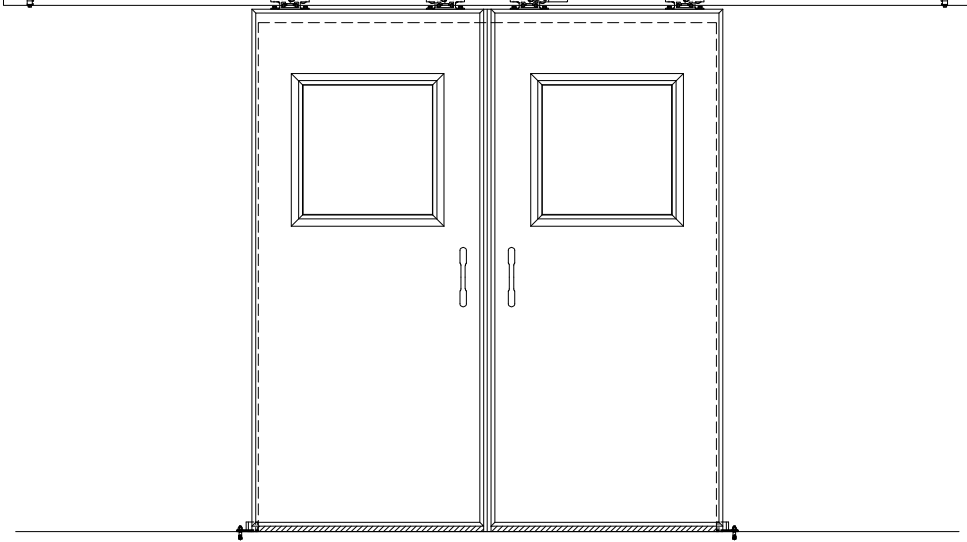

スチール開口枠
アルミ縁枠

作図縮尺	
正面図	1 / 1
水平断面図	4 / 1
垂直断面図	4 / 1

SUNWIZZ	品名: スライドドア	型名: SSR40 (V2.0)-両引自動-3方 上部	SSR40-20WRN3TN20-2201
----------------	------------	-----------------------------	-----------------------