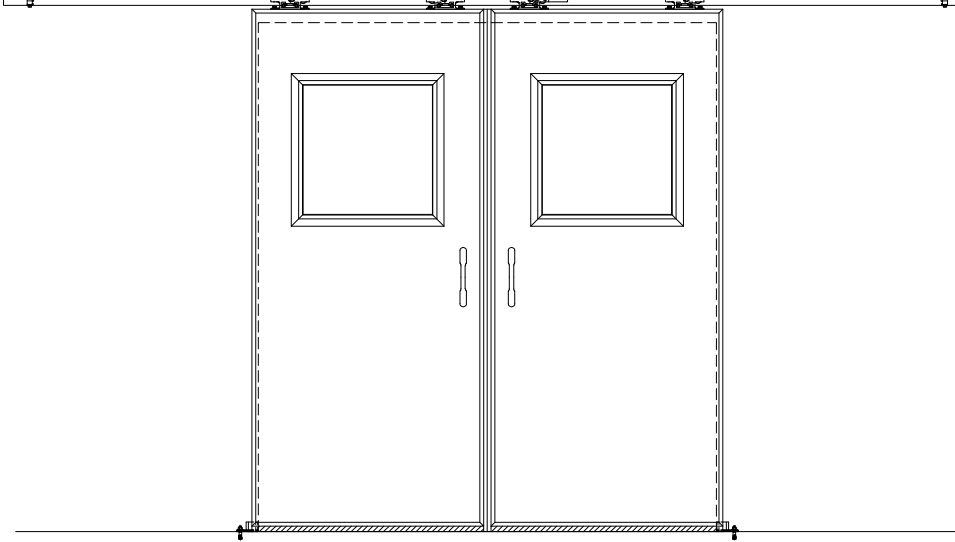

スチール開口枠
アルミ縁枠

作図縮尺	
正面図	1 / 1
水平断面図	4 / 1
垂直断面図	4 / 1

SUNWIZZ	品名: スライドドア	型名: SSR40 (V2.0)-両引自動-3方 上部 サニター	SSR40-20WRN3TN21-2201
----------------	------------	----------------------------------	-----------------------