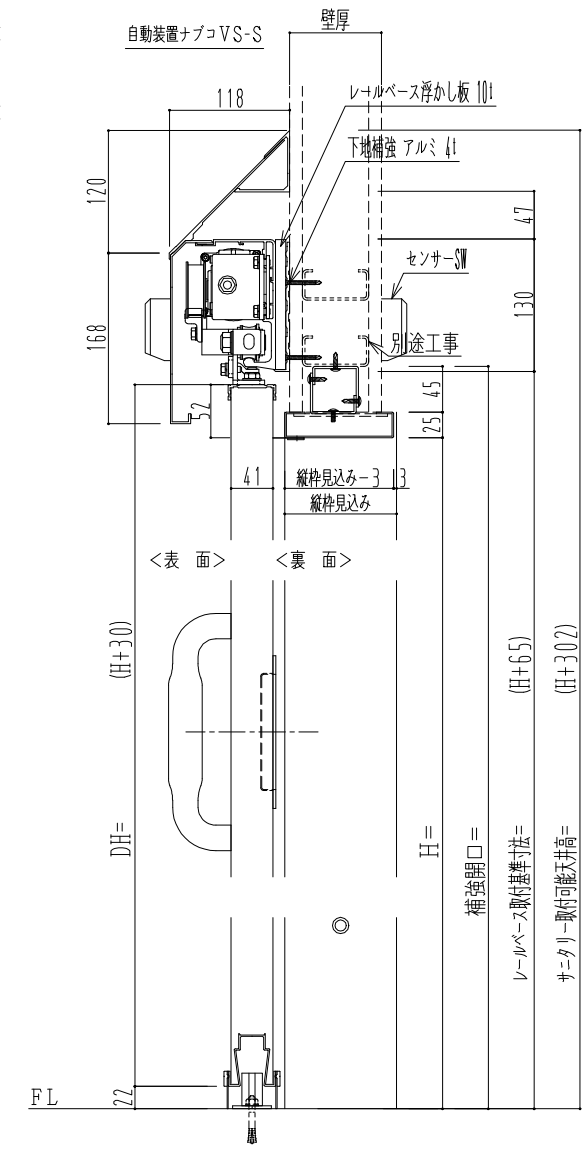

スチール開口枠
アルミ縁枠

作図縮尺	
正面図	1 / 1
水平断面図	4 / 1
垂直断面図	4 / 1

SUNWIZZ	品名: スライドドア	型名: SSR40 (V2.0)-両引自動-3方 上部 サニター	SSR40-20WRN3TN21-2201
----------------	------------	----------------------------------	-----------------------