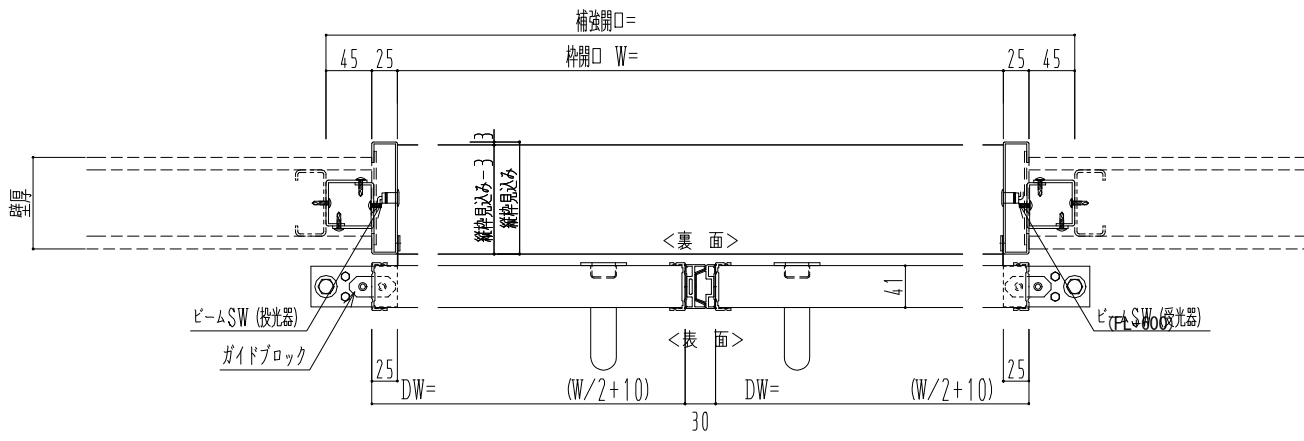

スチール開口枠
アルミ縁枠

作図縮尺	
正面図	1 / 1
水平断面図	4 / 1
垂直断面図	4 / 1

SUNWIZZ	品名: スライドドア	型名: SSR40 (V2.0)-両引自動-3方 上部 サニター	SSR40-20WRN3TN21-2201
----------------	------------	----------------------------------	-----------------------