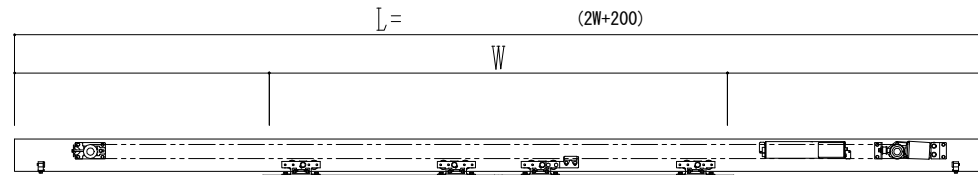

スチール開口枠
アルミ縁枠

作図縮尺	
正面図	1 / 1
水平断面図	4 / 1
垂直断面図	4 / 1

SUNWIZZ	品名: スライドドア	型名: SSR40 (V2.0)-両引自動-3方 上部 サニター	SSR40-20WRN3TN21-2201
----------------	------------	----------------------------------	-----------------------