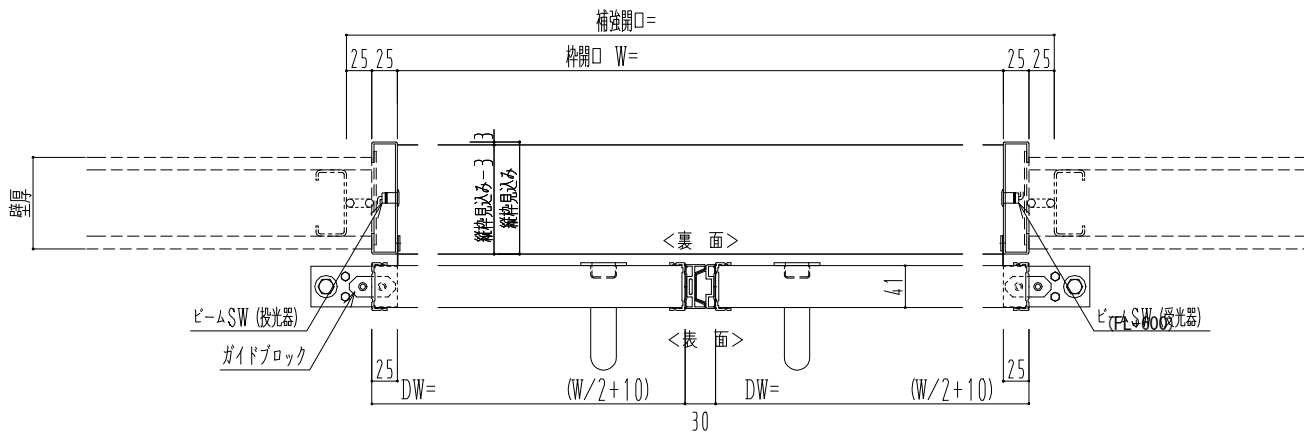

SUS開口枠  
アルミ縁枠

作図縮尺	
正面図	1 / 1
水平断面図	4 / 1
垂直断面図	4 / 1

<b>SUNWIZZ</b>	品名: スライドドア	型名: SSR40 (V2.0)-両引自動-3方 上部 サニター	SSR40-20WRN3U021-2201
----------------	------------	----------------------------------	-----------------------