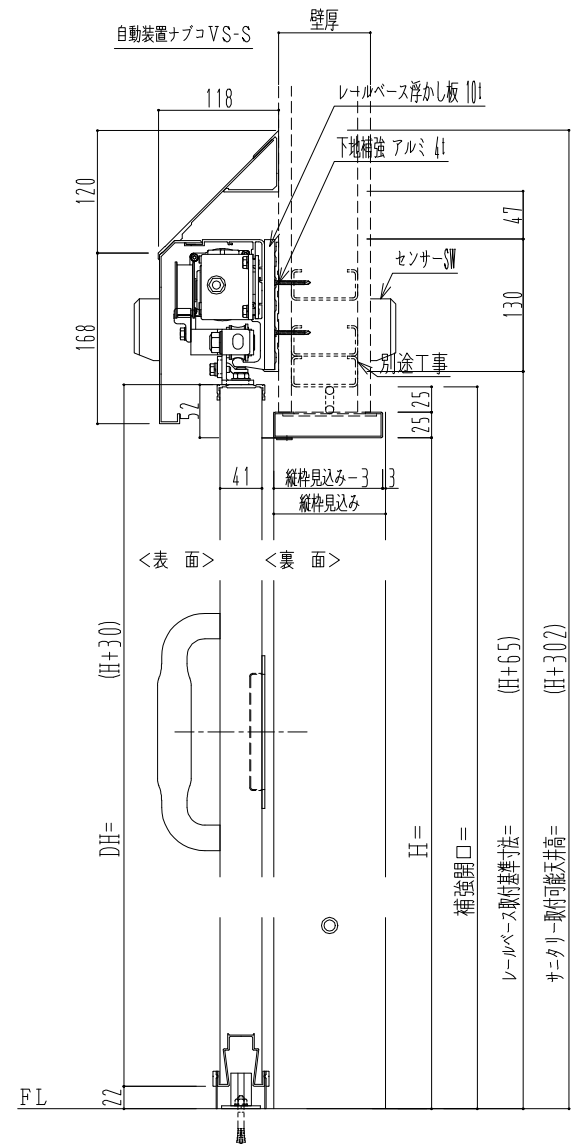

SUS開口枠  
アルミ縁枠

作図縮尺	
正面図	1 / 1
水平断面図	4 / 1
垂直断面図	4 / 1

<b>SUNWIZZ</b>	品名: スライドドア	型名: SSR40 (V2.0)-両引自動-3方 上部 サニター	SSR40-20WRN3U021-2201
----------------	------------	----------------------------------	-----------------------