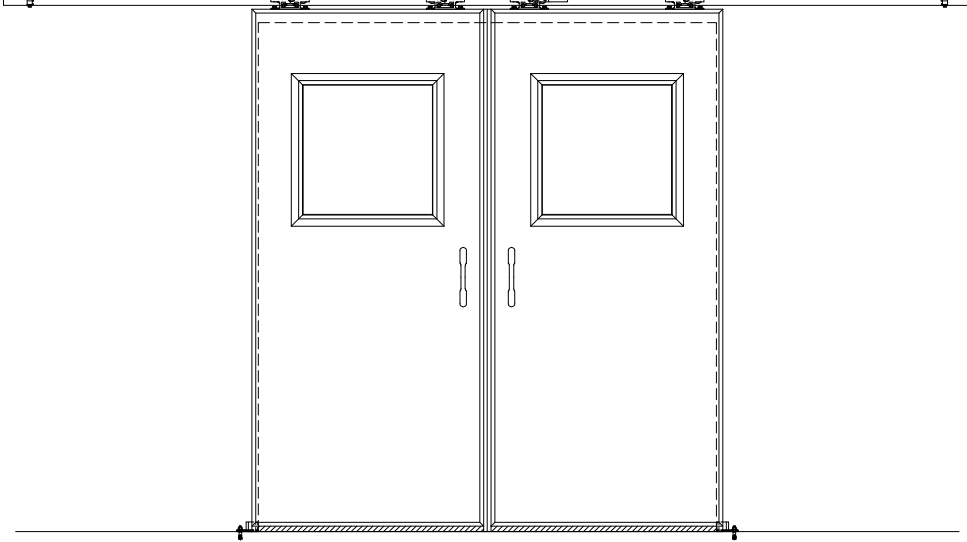

SUS開口枠  
アルミ縁枠

作図縮尺	
正面図	1 / 1
水平断面図	4 / 1
垂直断面図	4 / 1

<b>SUNWIZZ</b>	品名: スライドドア	型名: SSR40 (V2.0)-両引自動-3方 上部 サニター	SSR40-20WRN3U021-2201
----------------	------------	----------------------------------	-----------------------