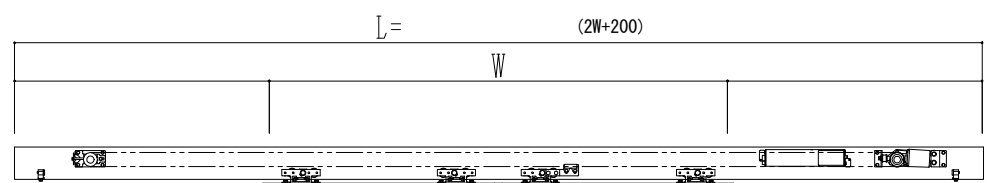

SUS開口枠  
アルミ縁枠

作図縮尺	
正面図	1 / 1
水平断面図	4 / 1
垂直断面図	4 / 1

<b>SUNWIZZ</b>	品名: スライドドア	型名: SSR40 (V2.0)-両引自動-3方 上部 サニター	SSR40-20WRN3U021-2201
----------------	------------	----------------------------------	-----------------------