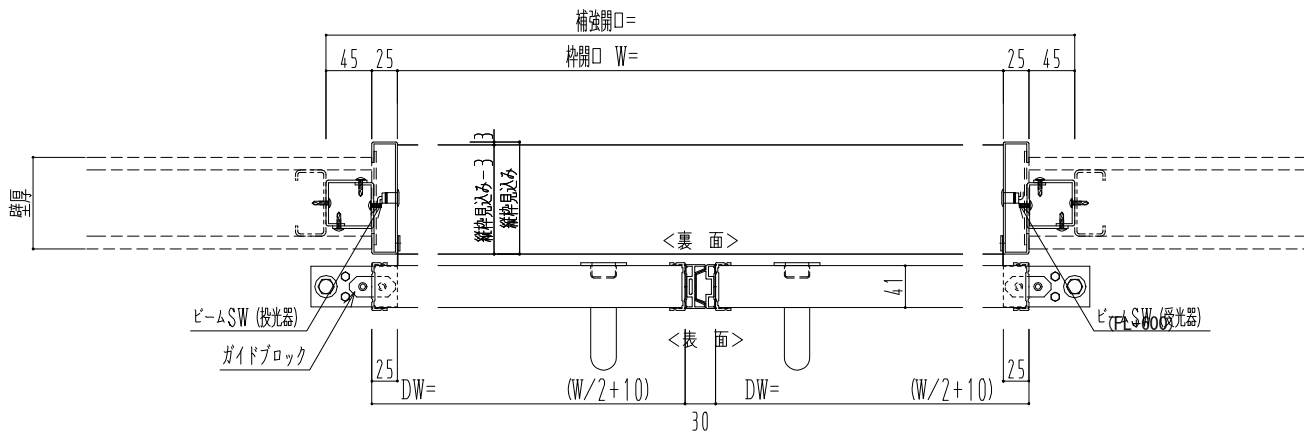

SUS開口枠
アルミ縁枠

作図縮尺	
正面図	1 / 1
水平断面図	4 / 1
垂直断面図	4 / 1

SUNWIZZ	品名: スライドドア	型名: SSR40 (V2.0)-両引自動-3方 上部	SSR40-20WRN3UN20-2201
---------	------------	-----------------------------	-----------------------