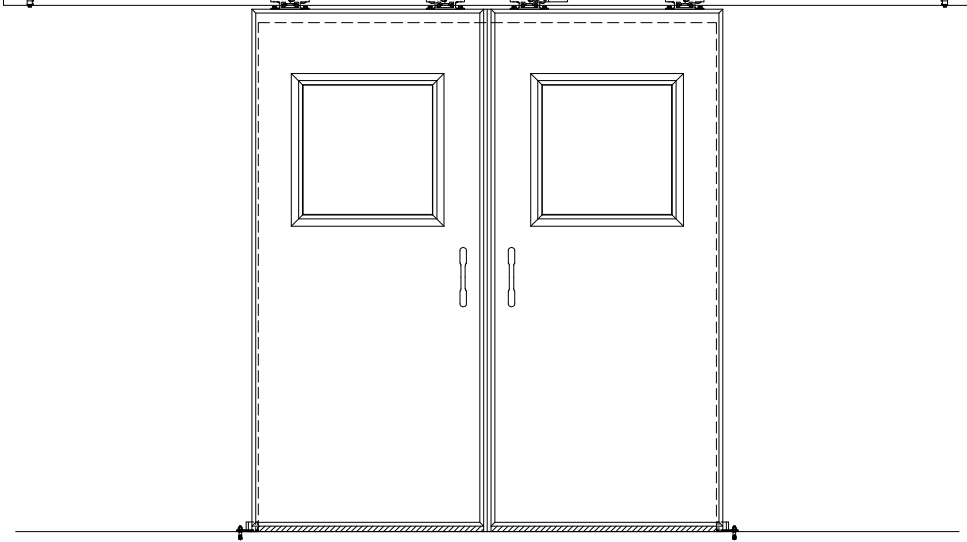

SUS開口枠
アルミ縁枠

作図縮尺	
正面図	1 / 1
水平断面図	4 / 1
垂直断面図	4 / 1

SUNWIZZ	品名: スライドドア	型名: SSR40 (V2.0)-両引自動-3方 上部	SSR40-20WRN3UN20-2201
---------	------------	-----------------------------	-----------------------