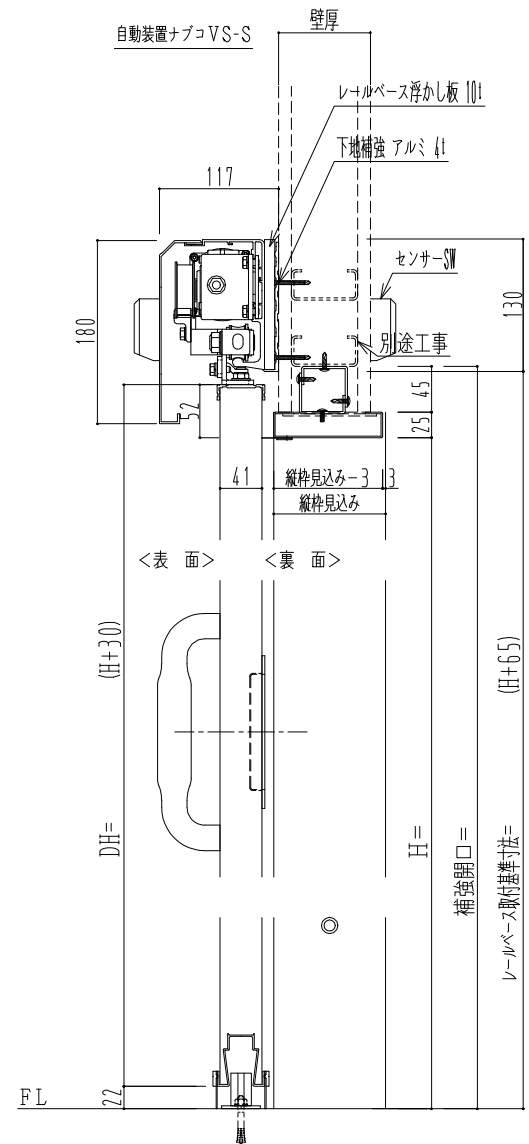

SUS開口枠
アルミ縁枠

作図縮尺	
正面図	1 / 1
水平断面図	4 / 1
垂直断面図	4 / 1

SUNWIZZ	品名: スライドドア	型名: SSR40 (V2.0)-両引自動-3方 上部	SSR40-20WRN3UN20-2201
---------	------------	-----------------------------	-----------------------