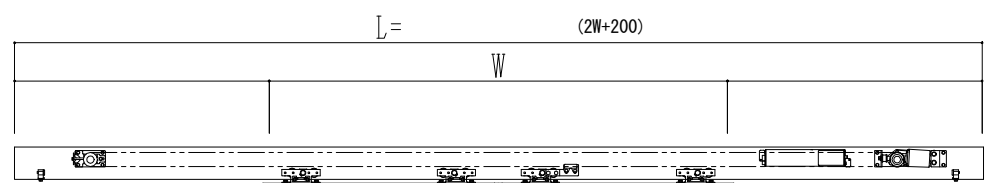

SUS開口枠
アルミ縁枠

作図縮尺	
正面図	1 / 1
水平断面図	4 / 1
垂直断面図	4 / 1

SUNWIZZ	品名: スライドドア	型名: SSR40 (V2.0)-両引自動-3方 上部	SSR40-20WRN3UN20-2201
---------	------------	-----------------------------	-----------------------