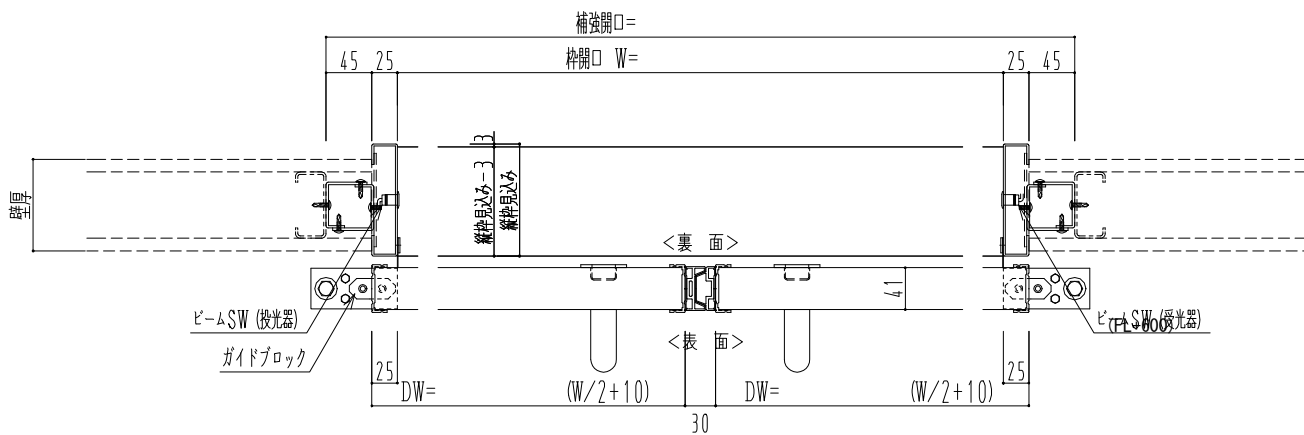

SUS開口枠  
アルミ縁枠

作図縮尺	
正面図	1 / 1
水平断面図	4 / 1
垂直断面図	4 / 1

<b>SUNWIZZ</b>	品名: スライドドア	型名: SSR40 (V2.0)-両引自動-3方 上部 サニター	SSR40-20WRN3UN21-2201
----------------	------------	----------------------------------	-----------------------