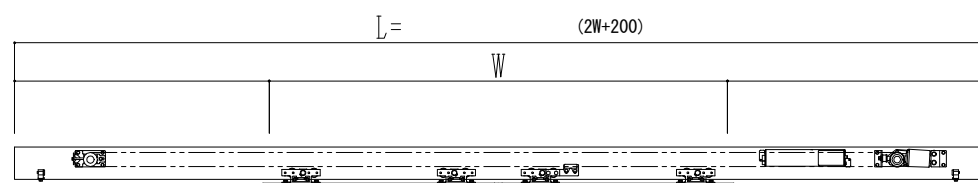

SUS開口枠  
アルミ縁枠

作図縮尺	
正面図	1 / 1
水平断面図	4 / 1
垂直断面図	4 / 1

<b>SUNWIZZ</b>	品名: スライドドア	型名: SSR40 (V2.0)-両引自動-3方 上部 サニター	SSR40-20WRN3UN21-2201
----------------	------------	----------------------------------	-----------------------