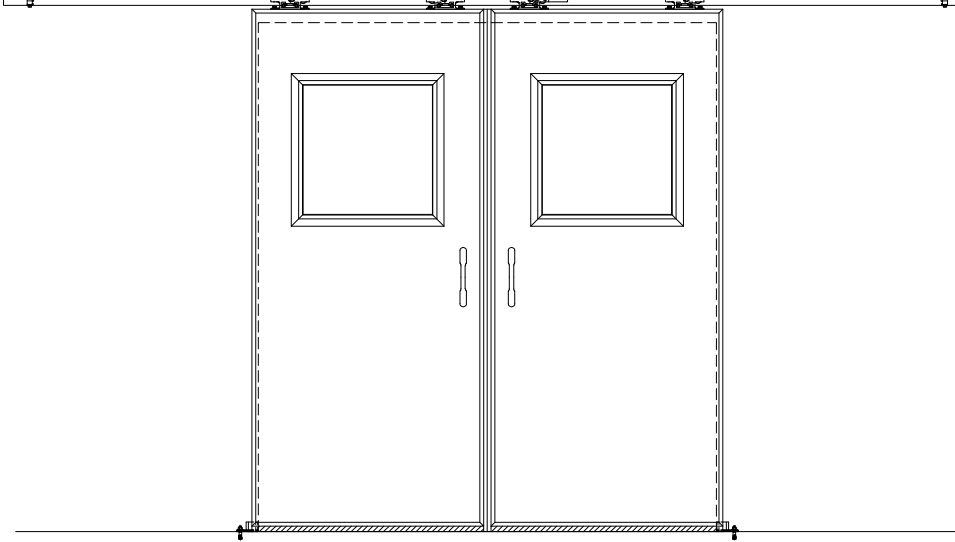

SUS開口枠  
アルミ縁枠

作図縮尺	
正面図	1 / 1
水平断面図	4 / 1
垂直断面図	4 / 1

<b>SUNWIZZ</b>	品名: スライドドア	型名: SSR40 (V2.0)-両引自動-3方 上部 サニター	SSR40-20WRN3UN21-2201
----------------	------------	----------------------------------	-----------------------