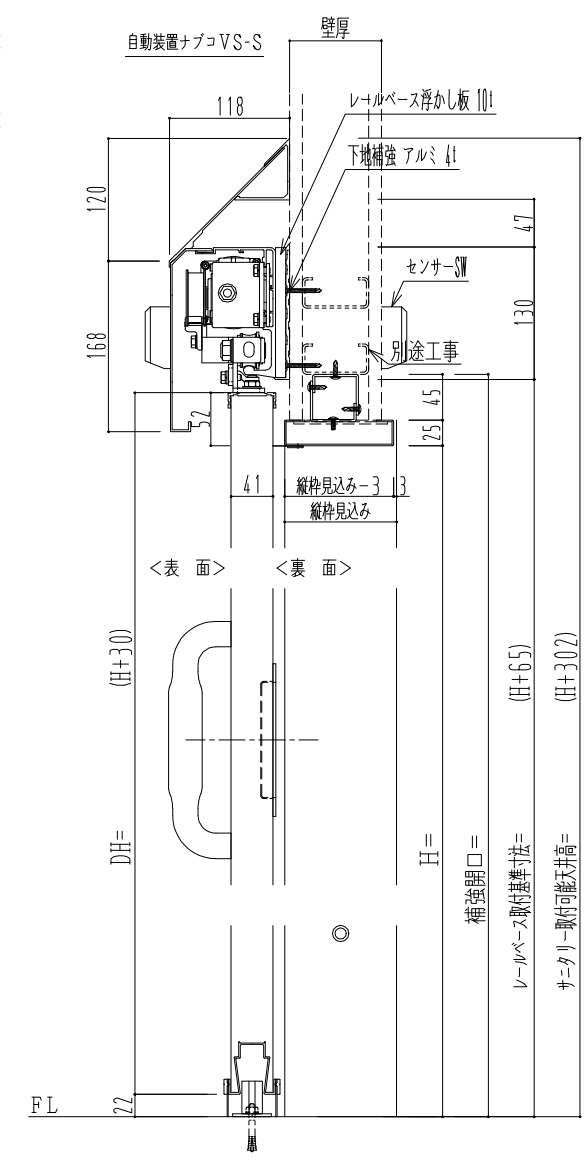

SUS開口枠  
アルミ縁枠

作図縮尺	
正面図	1 / 1
水平断面図	4 / 1
垂直断面図	4 / 1

<b>SUNWIZZ</b>	品名: スライドドア	型名: SSR40 (V2.0)-両引自動-3方 上部 サニター	SSR40-20WRN3UN21-2201
----------------	------------	----------------------------------	-----------------------