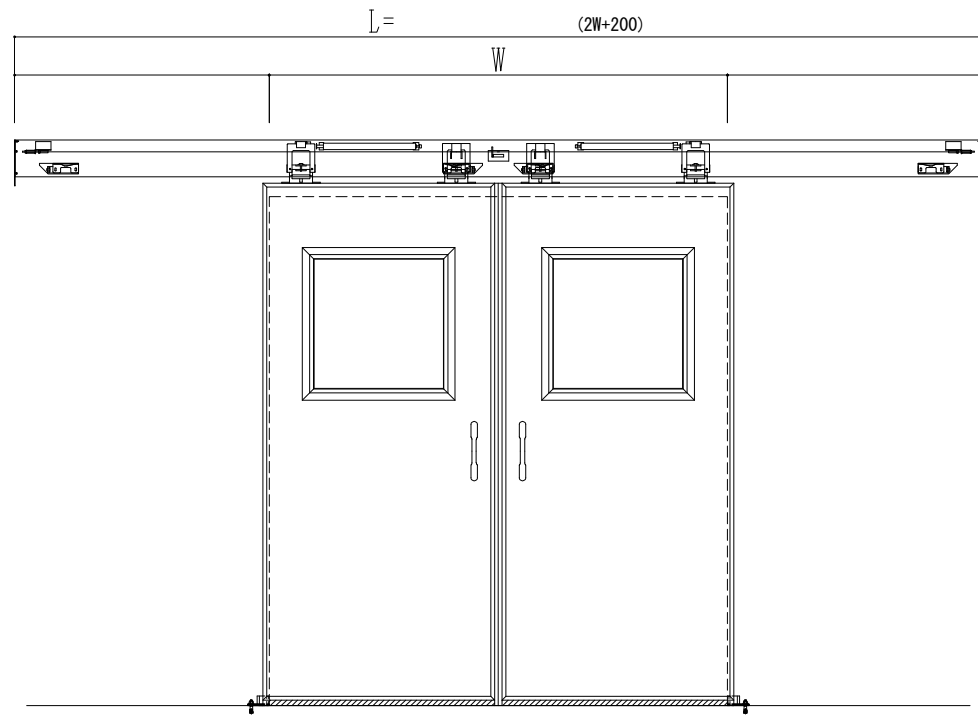

アルミ開口枠
アルミ縁枠

作図縮尺	
正面図	1 / 1
水平断面図	4 / 1
垂直断面図	4 / 1