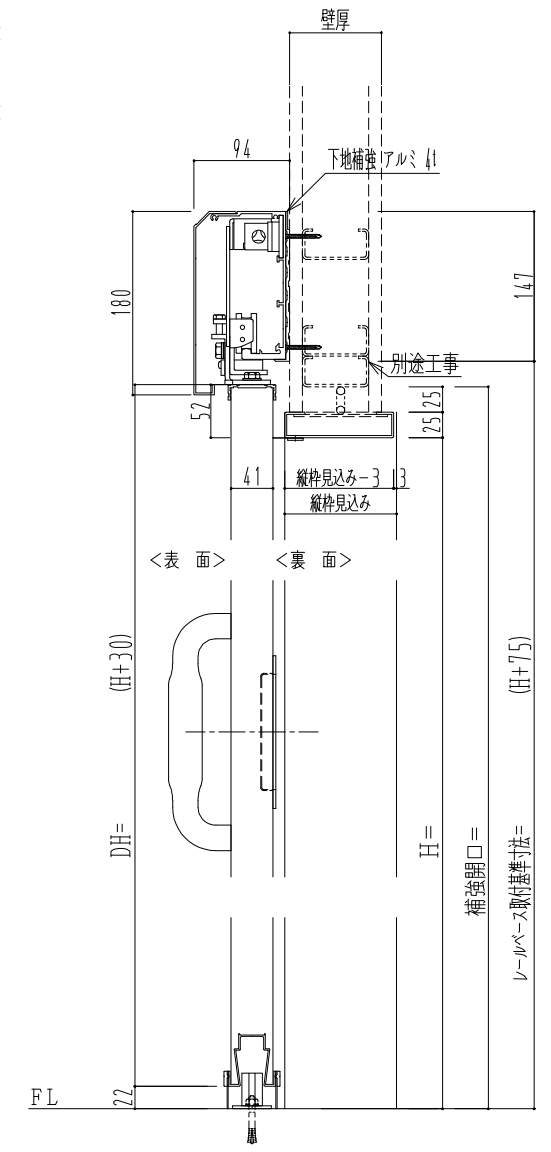

アルミ開口枠
アルミ縁枠

作図縮尺	
正面図	1 / 1
水平断面図	4 / 1
垂直断面図	4 / 1