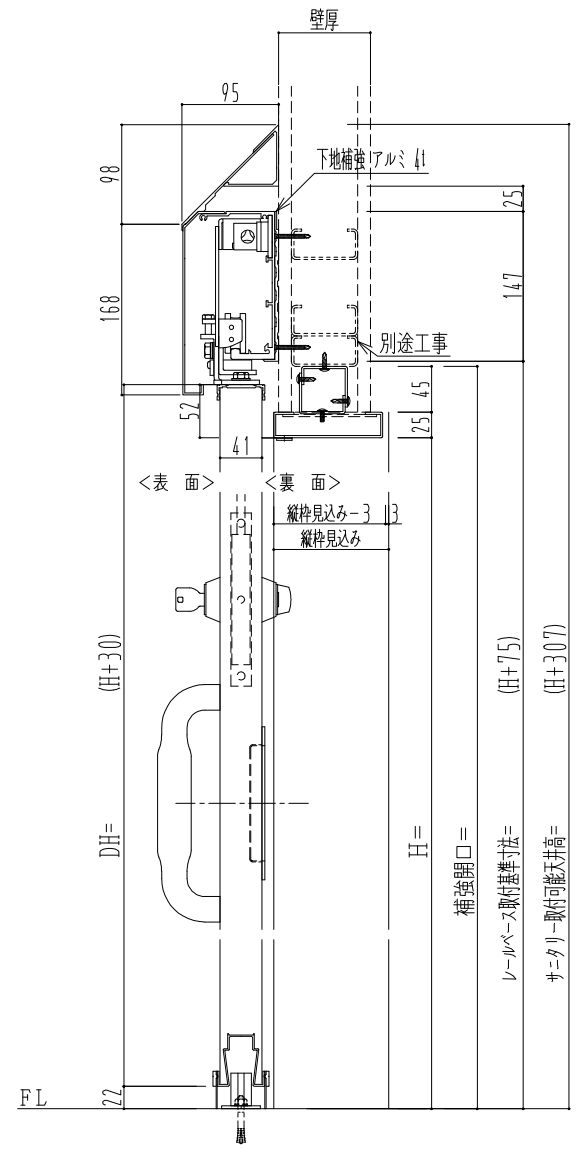

アルミ開口枠
アルミ縁枠

作図縮尺	
正面図	1 / 1
水平断面図	4 / 1
垂直断面図	4 / 1

SUNWIZZ	品名: スライドドア	型名: SSR40 (V2.0)-両引手動-3方 サニタリー	SSR40-20WRS3AN11-2201
----------------	------------	--------------------------------	-----------------------