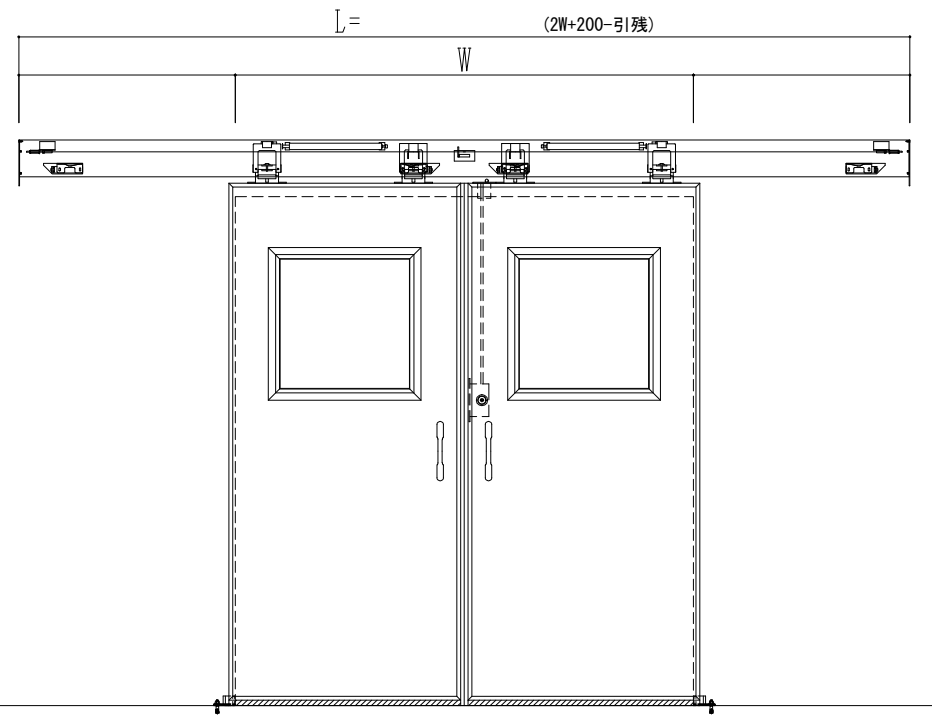

アルミ開口枠
アルミ縁枠

作図縮尺	
正面図	1 / 1
水平断面図	4 / 1
垂直断面図	4 / 1

SUNWIZZ	品名: スライドドア	型名: SSR40 (V2.0)-両引手動-3方 サニタリー	SSR40-20WRS3AN11-2201
----------------	------------	--------------------------------	-----------------------