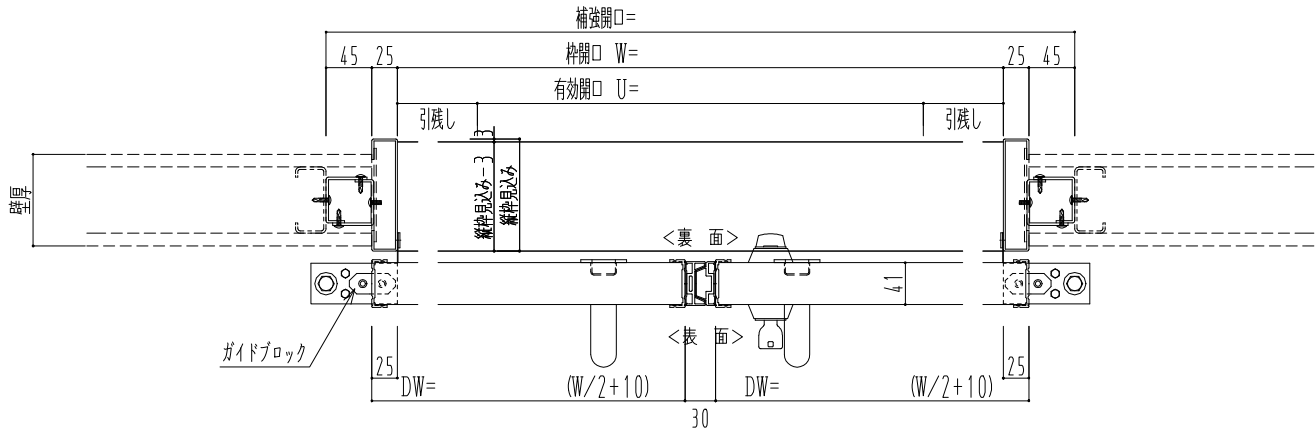

アルミ開口枠
アルミ縁枠

作図縮尺	
正面図	1 / 1
水平断面図	4 / 1
垂直断面図	4 / 1

SUNWIZZ	品名: スライドドア	型名: SSR40 (V2.0)-両引手動-3方 サニタリー	SSR40-20WRS3AN11-2201
----------------	------------	--------------------------------	-----------------------