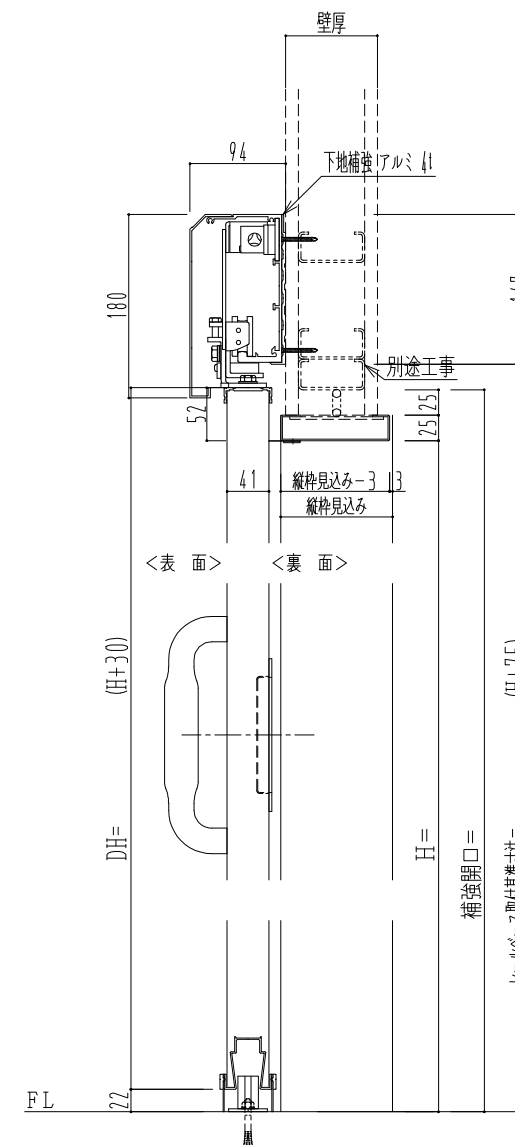

スチール開口枠

アルミ縁枠

作図縮尺	
正面図	1 / 1
水平断面図	4 / 1
垂直断面図	4 / 1

SUNWIZZ

品名: スライドドア

型名: SSR40 (V2.0)-両引手動-3方

SSR40-20WRS3T000-2201