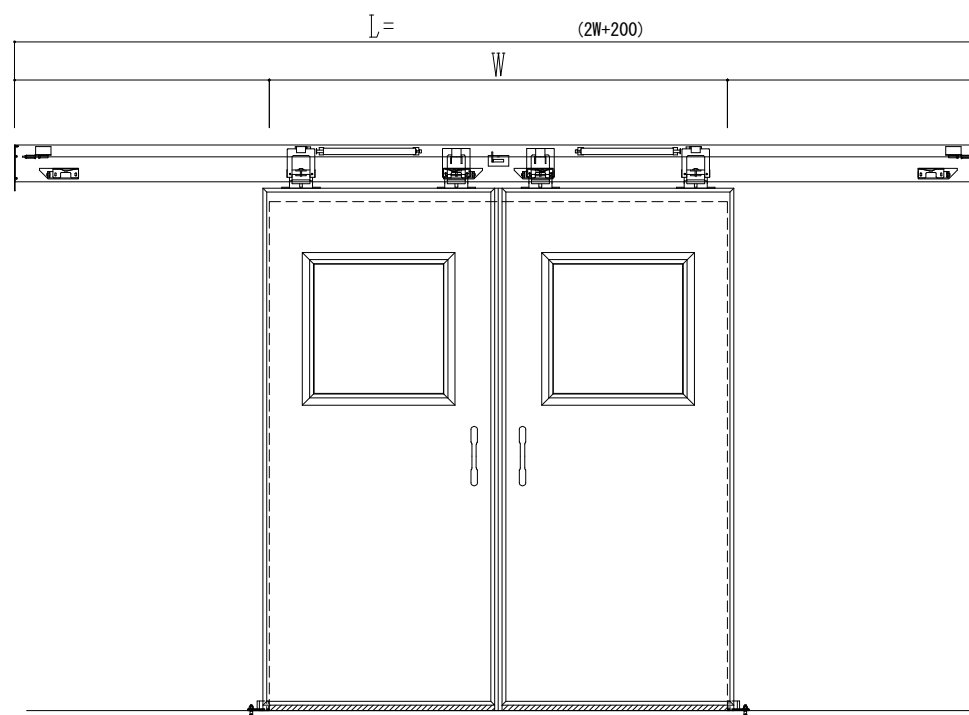

スチール開口枠

アルミ縁枠

作図縮尺	
正面図	1 / 1
水平断面図	4 / 1
垂直断面図	4 / 1

SUNWIZZ

品名: スライドドア

型名: SSR40 (V2.0)-両引手動-3方

SSR40-20WRS3T000-2201