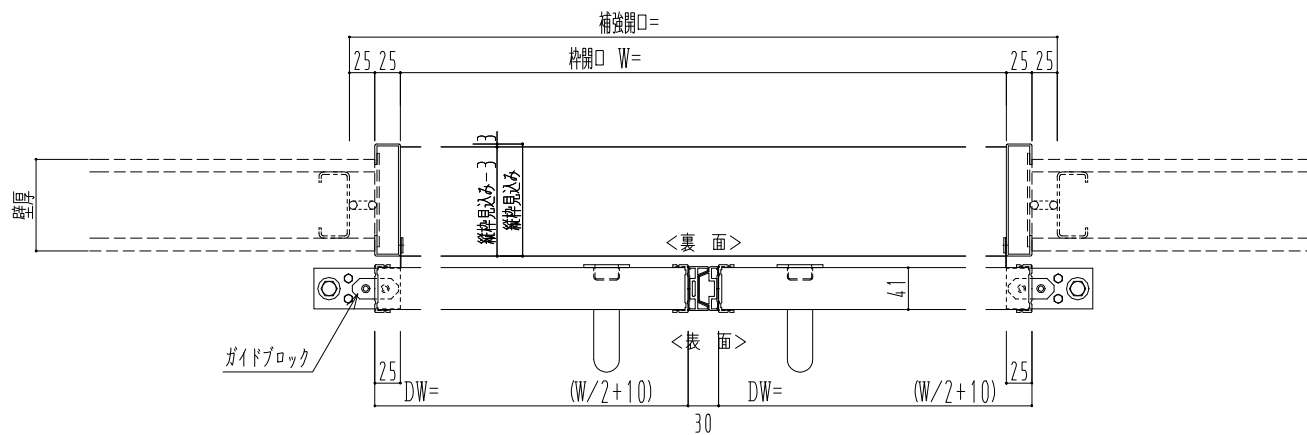

スチール開口枠

アルミ縁枠

作図縮尺	
正面図	1 / 1
水平断面図	4 / 1
垂直断面図	4 / 1

SUNWIZZ

品名: スライドドア

型名: SSR40 (V2.0)-両引手動-3方

SSR40-20WRS3T000-2201