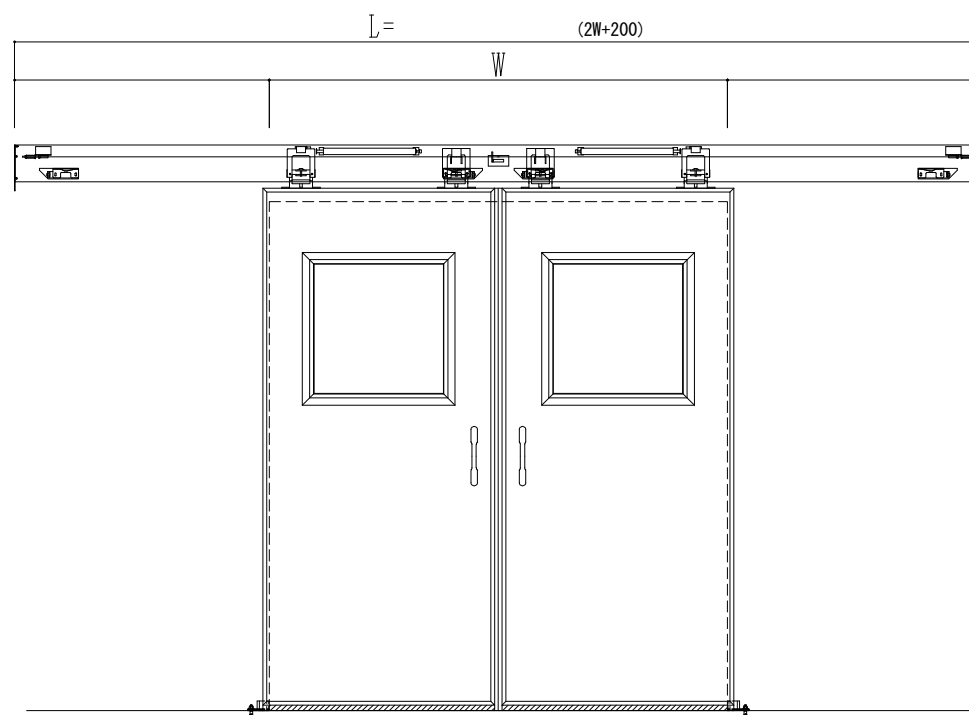

スチール開口枠

アルミ縁枠

| 作図縮尺 | |
|-------|-------|
| 正面図 | 1 / 1 |
| 水平断面図 | 4 / 1 |
| 垂直断面図 | 4 / 1 |

SUNWIZZ

品名: スライドドア

型名: SSR40 (V2.0)-両引手動-3方 サニタリー

SSR40-20WRS3T001-2201