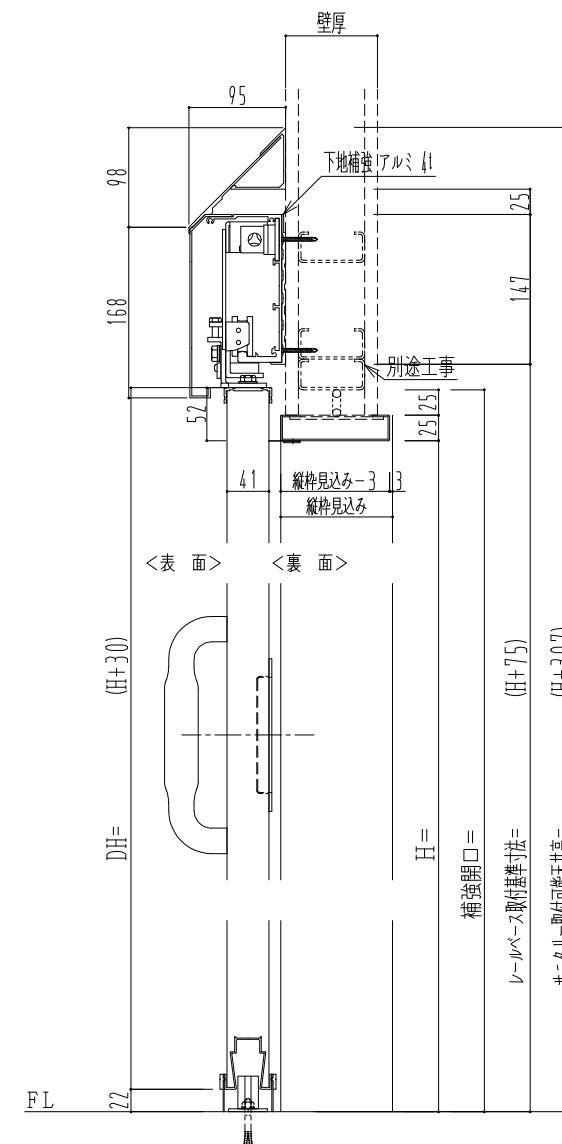

スチール開口枠

アルミ縁枠

| 作図縮尺 | |
|-------|-------|
| 正面図 | 1 / 1 |
| 水平断面図 | 4 / 1 |
| 垂直断面図 | 4 / 1 |

SUNWIZZ

品名: スライドドア

型名: SSR40 (V2.0)-両引手動-3方 サニタリー

SSR40-20WRS3T001-2201