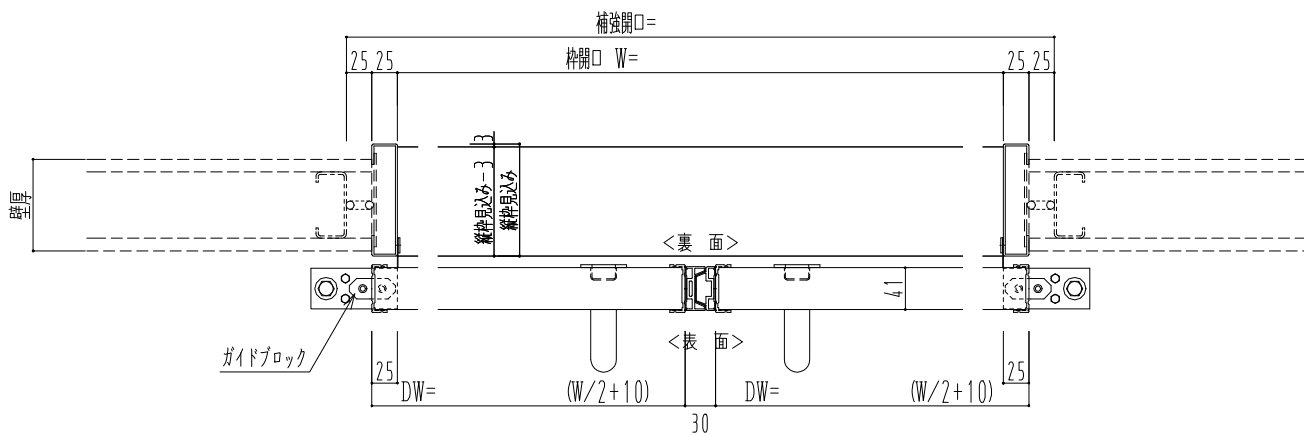

スチール開口枠

アルミ縁枠

| 作図縮尺 | |
|-------|-------|
| 正面図 | 1 / 1 |
| 水平断面図 | 4 / 1 |
| 垂直断面図 | 4 / 1 |

SUNWIZZ

品名: スライドドア

型名: SSR40 (V2.0)-両引手動-3方 サニタリー

SSR40-20WRS3T001-2201