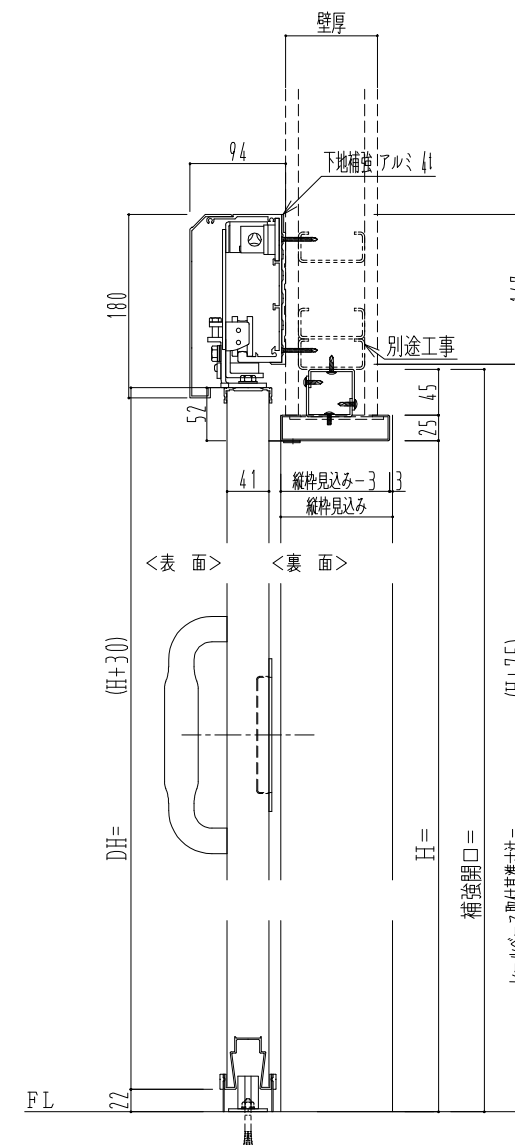

スチール開口枠

アルミ縁枠

作図縮尺	
正面図	1 / 1
水平断面図	4 / 1
垂直断面図	4 / 1

SUNWIZZ

品名: スライドドア

型名: SSR40 (V2.0)-両引手動-3方

SSR40-20WRS3TN00-2201