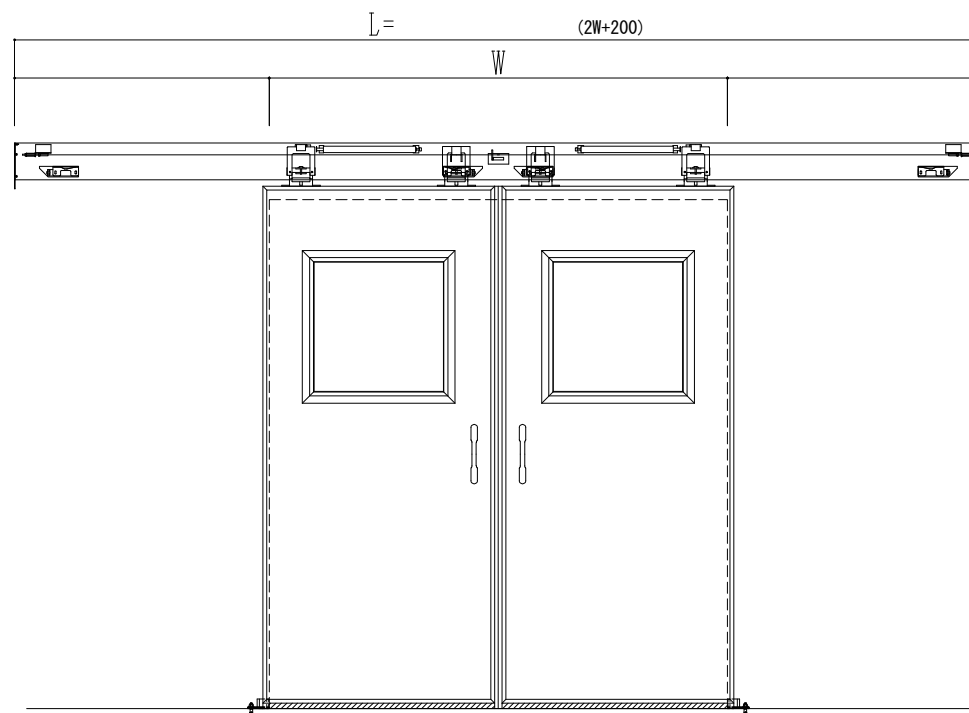

スチール開口枠

アルミ縁枠

作図縮尺	
正面図	1 / 1
水平断面図	4 / 1
垂直断面図	4 / 1

SUNWIZZ

品名: スライドドア

型名: SSR40 (V2.0)-両引手動-3方

SSR40-20WRS3TN00-2201