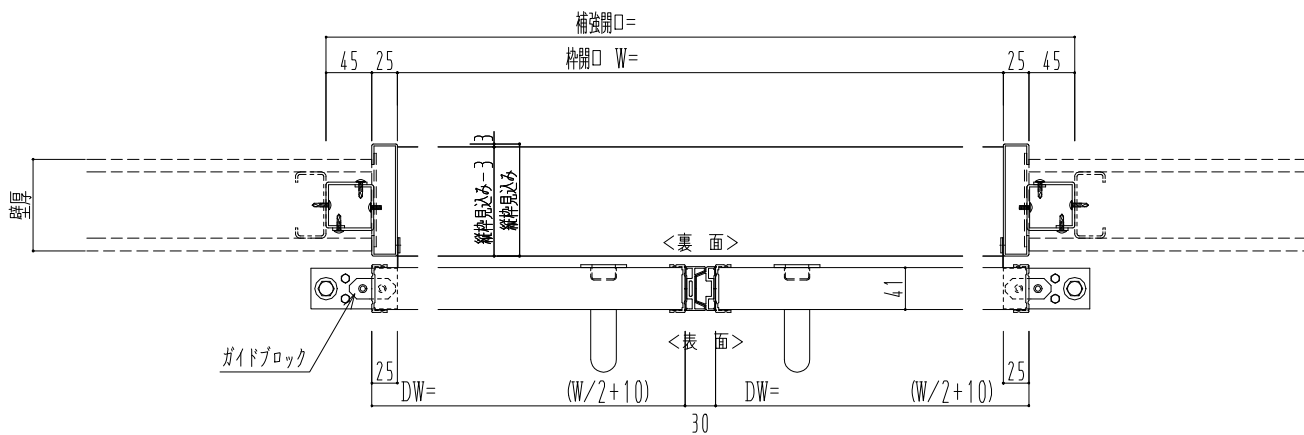

スチール開口枠

アルミ縁枠

作図縮尺	
正面図	1 / 1
水平断面図	4 / 1
垂直断面図	4 / 1

SUNWIZZ

品名: スライドドア

型名: SSR40 (V2.0)-両引手動-3方

SSR40-20WRS3TN00-2201