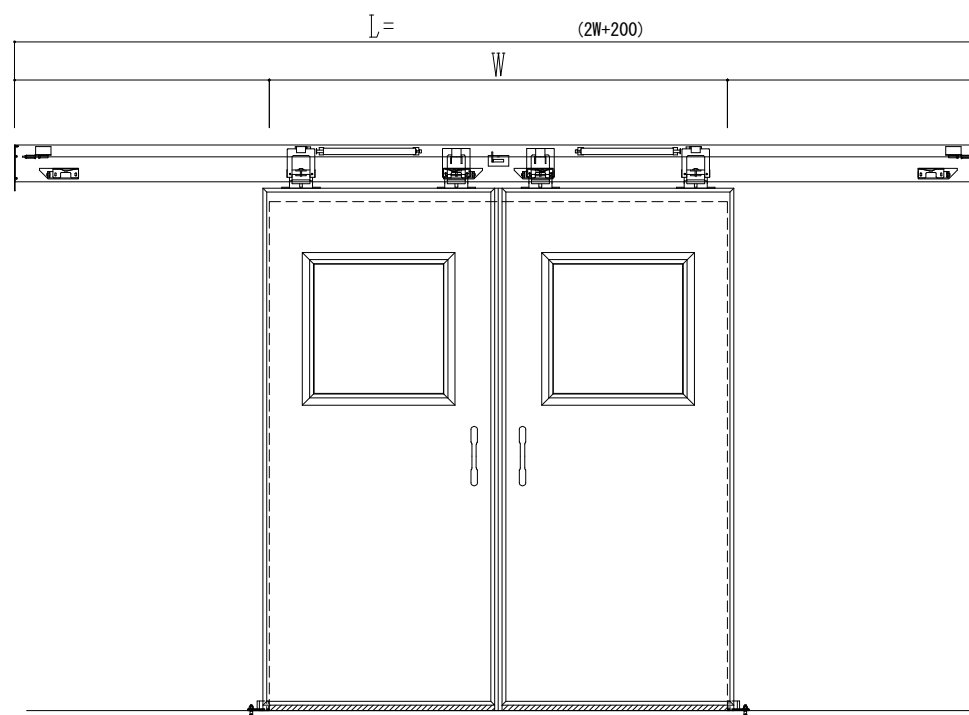

スチール開口枠

アルミ縁枠

作図縮尺	
正面図	1 / 1
水平断面図	4 / 1
垂直断面図	4 / 1

SUNWIZZ

品名： スライドドア

型名： SSR40 (V2.0) -両引手動-3方 サニタリー

SSR40-20WRS3TN01-2201