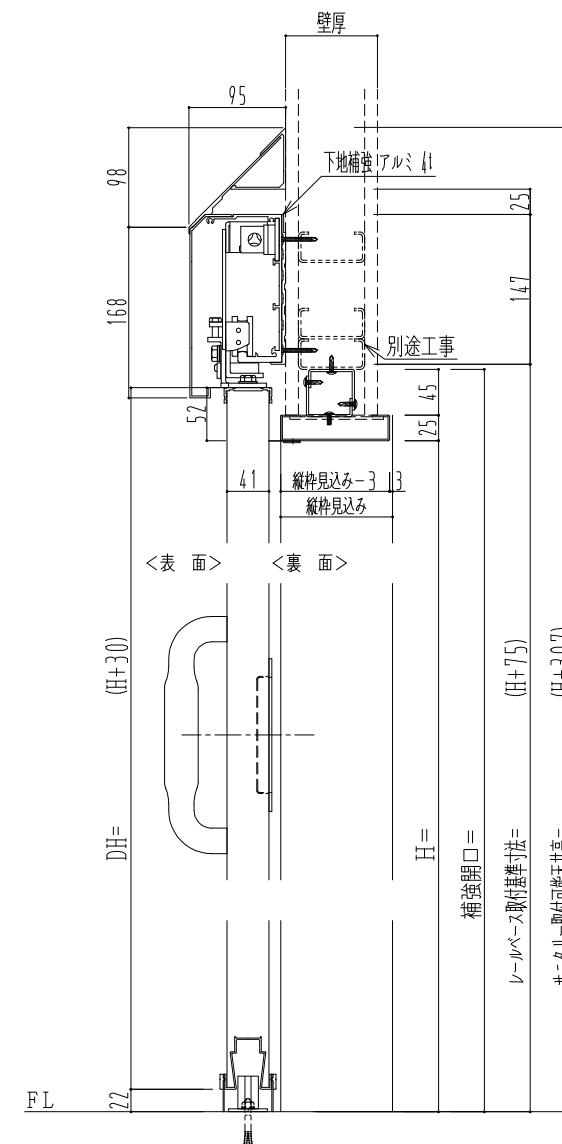

スチール開口枠

アルミ縁枠

作図縮尺	
正面図	1 / 1
水平断面図	4 / 1
垂直断面図	4 / 1

SUNWIZZ

品名： スライドドア

型名： SSR40 (V2.0) -両引手動-3方 サニタリー

SSR40-20WRS3TN01-2201