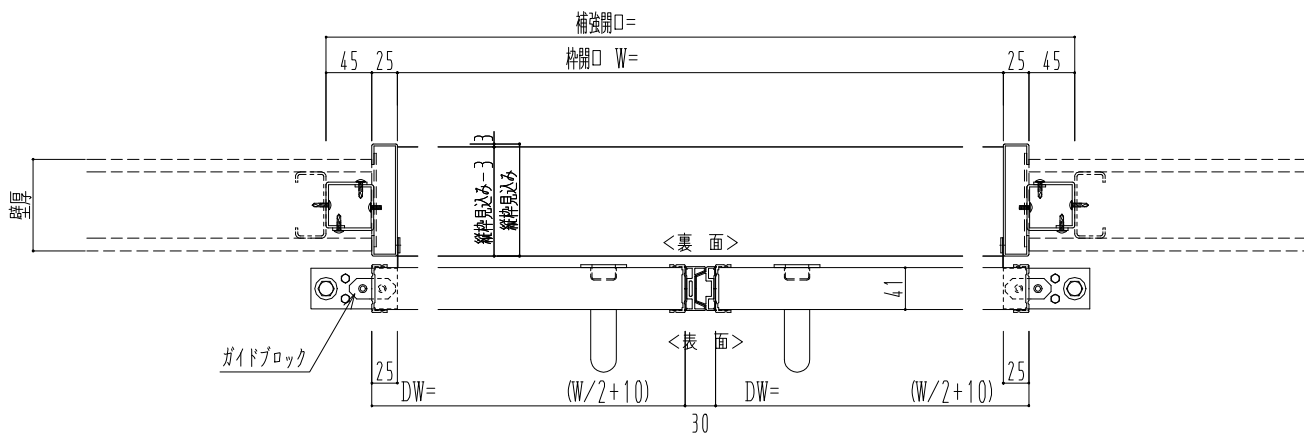

スチール開口枠

アルミ縁枠

作図縮尺	
正面図	1 / 1
水平断面図	4 / 1
垂直断面図	4 / 1

SUNWIZZ

品名： スライドドア

型名： SSR40 (V2.0) -両引手動-3方 サニタリー

SSR40-20WRS3TN01-2201