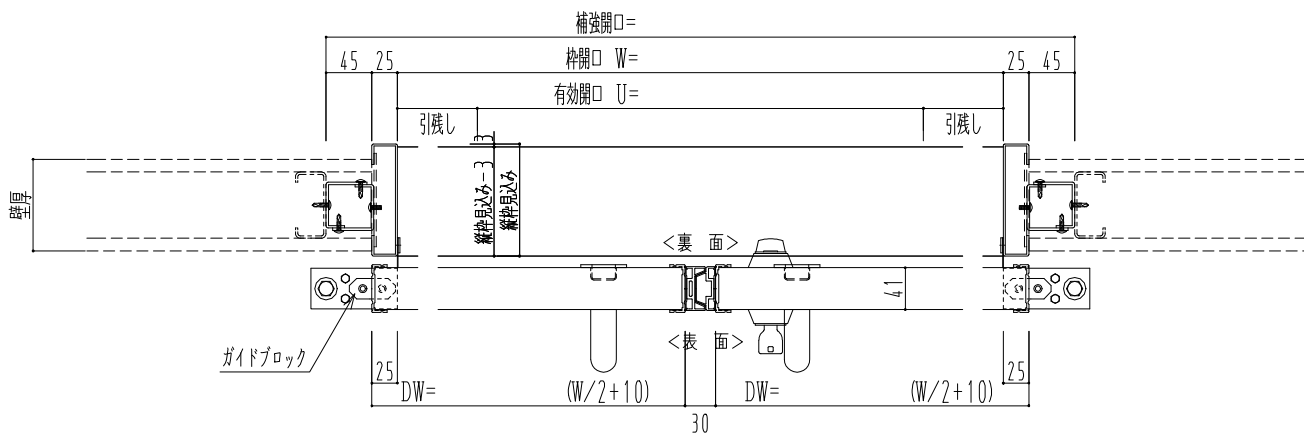

スチール開口枠

アルミ縁枠

作図縮尺	
正面図	1 / 1
水平断面図	4 / 1
垂直断面図	4 / 1

SUNWIZZ

品名: スライドドア

型名: SSR40 (V2.0)-両引手動-3方

SSR40-20WRS3TN10-2201