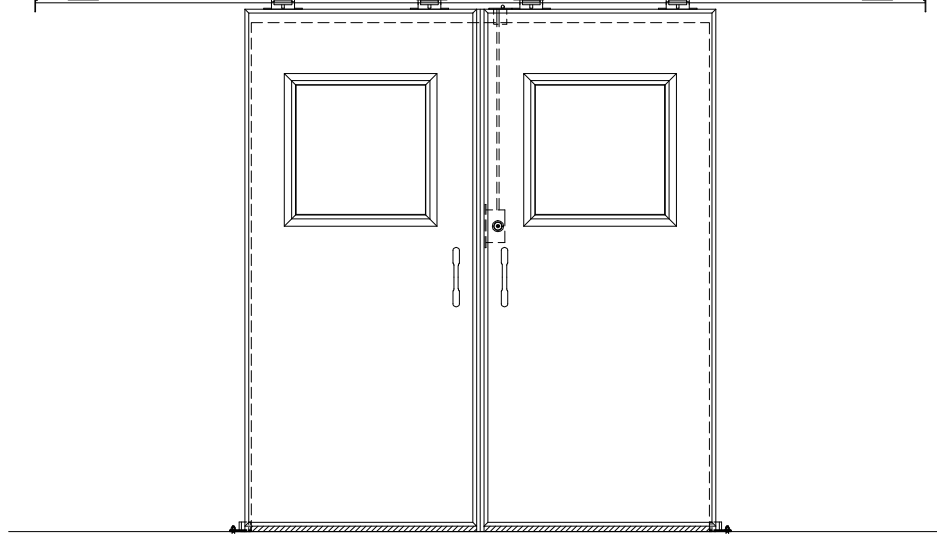

スチール開口枠

アルミ縁枠

作図縮尺	
正面図	1 / 1
水平断面図	4 / 1
垂直断面図	4 / 1

SUNWIZZ

品名: スライドドア

型名: SSR40 (V2.0)-両引手動-3方

SSR40-20WRS3TN10-2201