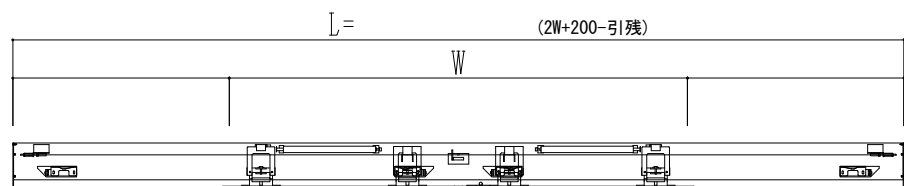

スチール開口枠

アルミ縁枠

作図縮尺	
正面図	1 / 1
水平断面図	4 / 1
垂直断面図	4 / 1

SUNWIZZ

品名: スライドドア

型名: SSR40 (V2.0)-両引手動-3方

SSR40-20WRS3TN10-2201