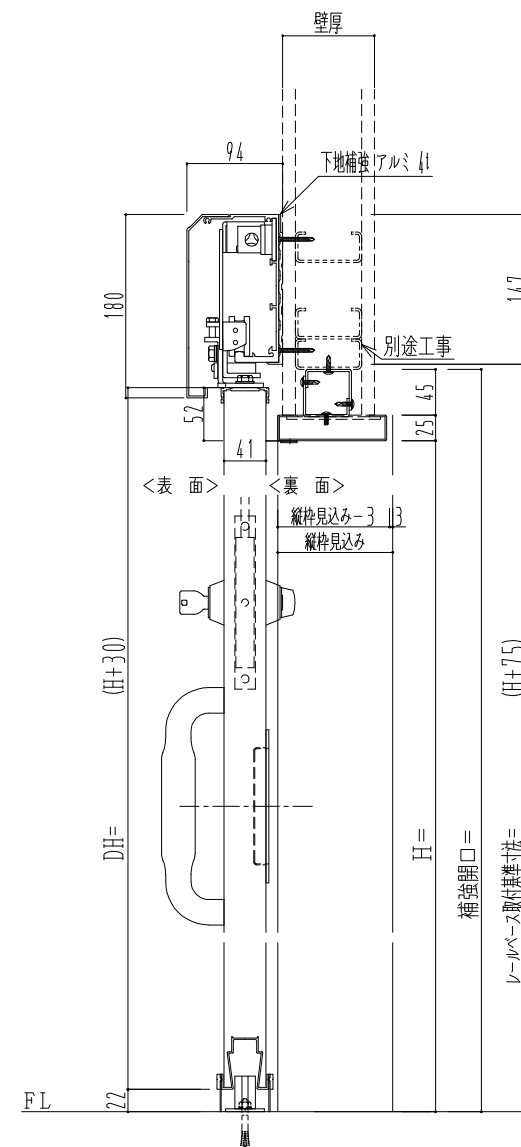

スチール開口枠

アルミ縁枠

作図縮尺	
正面図	1 / 1
水平断面図	4 / 1
垂直断面図	4 / 1

SUNWIZZ

品名: スライドドア

型名: SSR40 (V2.0)-両引手動-3方

SSR40-20WRS3TN10-2201