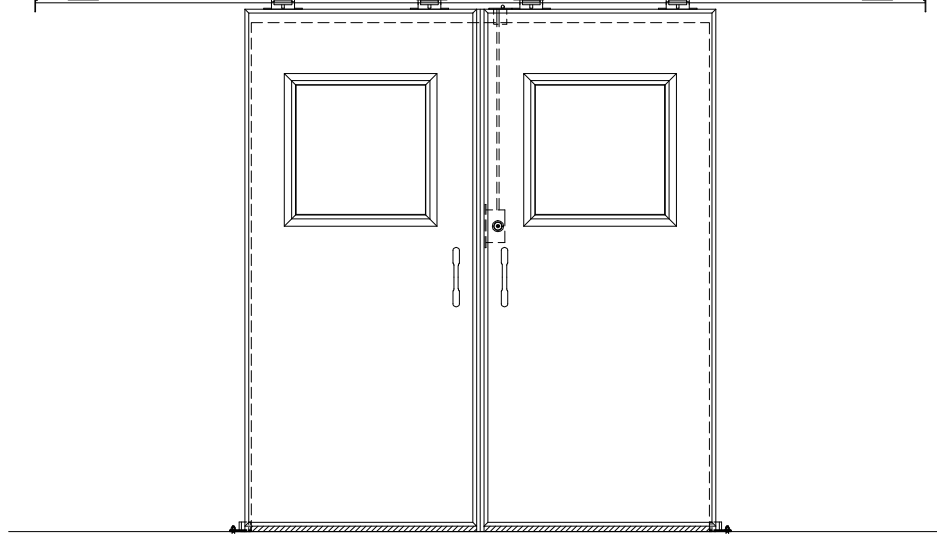

スチール開口枠

アルミ縁枠

作図縮尺	
正面図	1 / 1
水平断面図	4 / 1
垂直断面図	4 / 1

<p>SUNWIZZ</p>	<p>品名： スライドドア</p>	<p>型名： SSR40 (V2.0)-両引手動-3方 サニタリー</p>	<p>SSR40-20WRS3TN11-2201</p>
-----------------------	-------------------	---------------------------------------	------------------------------