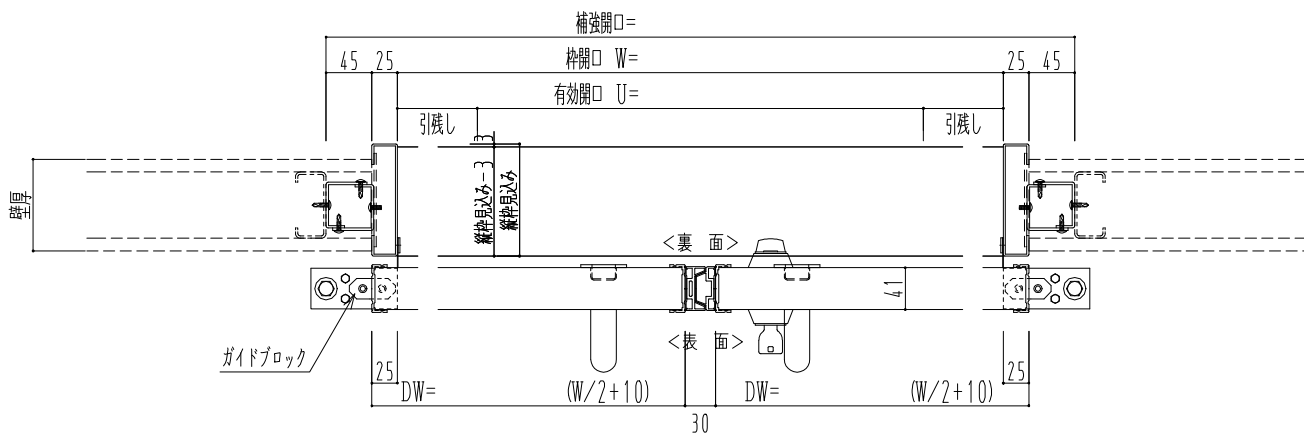

スチール開口枠

アルミ縁枠

作図縮尺	
正面図	1 / 1
水平断面図	4 / 1
垂直断面図	4 / 1

<p>SUNWIZZ</p>	<p>品名： スライドドア</p>	<p>型名： SSR40 (V2.0)-両引手動-3方 サニタリー</p>	<p>SSR40-20WRS3TN11-2201</p>
-----------------------	-------------------	---------------------------------------	------------------------------