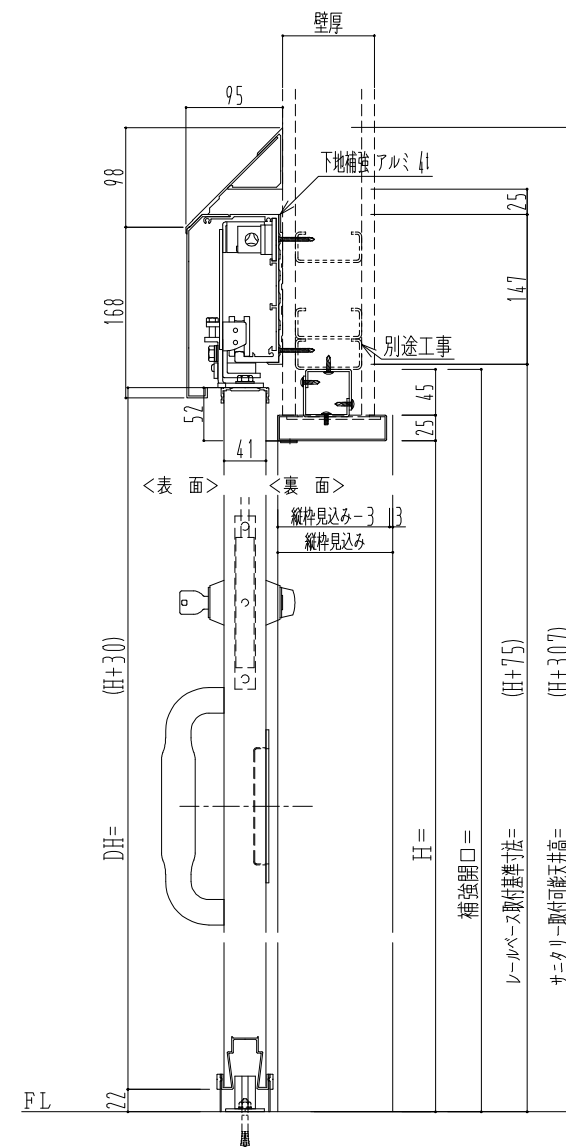

スチール開口枠

アルミ縁枠

作図縮尺	
正面図	1 / 1
水平断面図	4 / 1
垂直断面図	4 / 1

<p>SUNWIZZ</p>	<p>品名： スライドドア</p>	<p>型名： SSR40 (V2.0)-両引手動-3方 サニタリー</p>	<p>SSR40-20WRS3TN11-2201</p>
-----------------------	-------------------	---------------------------------------	------------------------------