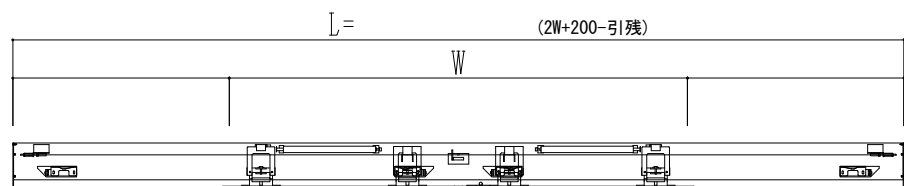

スチール開口枠

アルミ縁枠

作図縮尺	
正面図	1 / 1
水平断面図	4 / 1
垂直断面図	4 / 1

<p>SUNWIZZ</p>	<p>品名： スライドドア</p>	<p>型名： SSR40 (V2.0)-両引手動-3方 サニタリー</p>	<p>SSR40-20WRS3TN11-2201</p>
-----------------------	-------------------	---------------------------------------	------------------------------