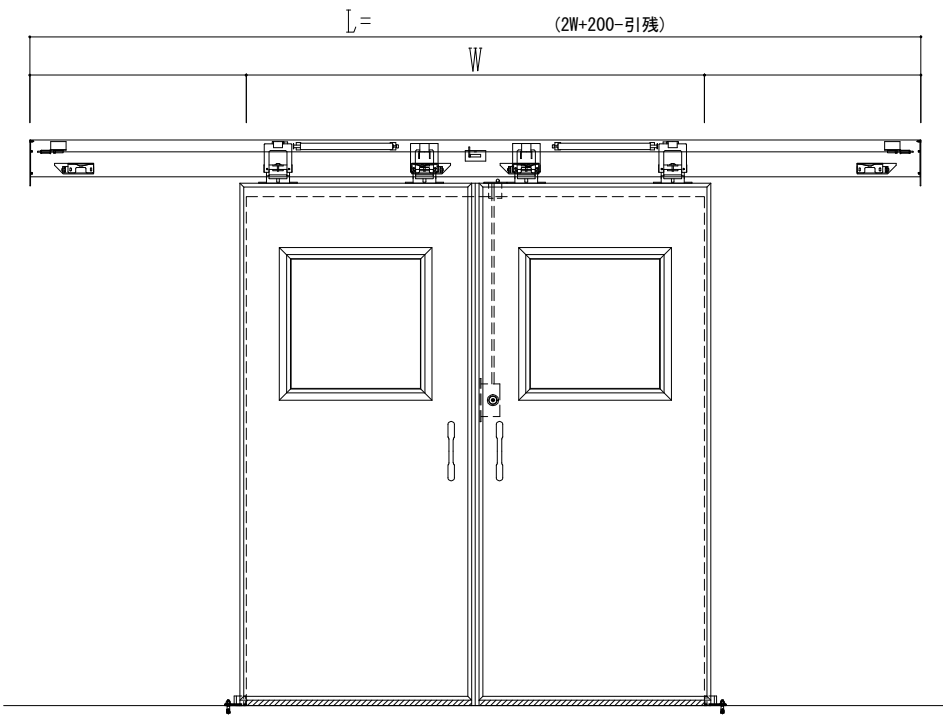

SUS開口枠
アルミ縁枠

作図縮尺	
正面図	1 / 1
水平断面図	4 / 1
垂直断面図	4 / 1

SUNWIZZ	品名: スライドドア	型名: SSR40 (V2.0)-両引手動-3方 サニタリー	SSR40-20WRS3UN11-2201
----------------	------------	--------------------------------	-----------------------