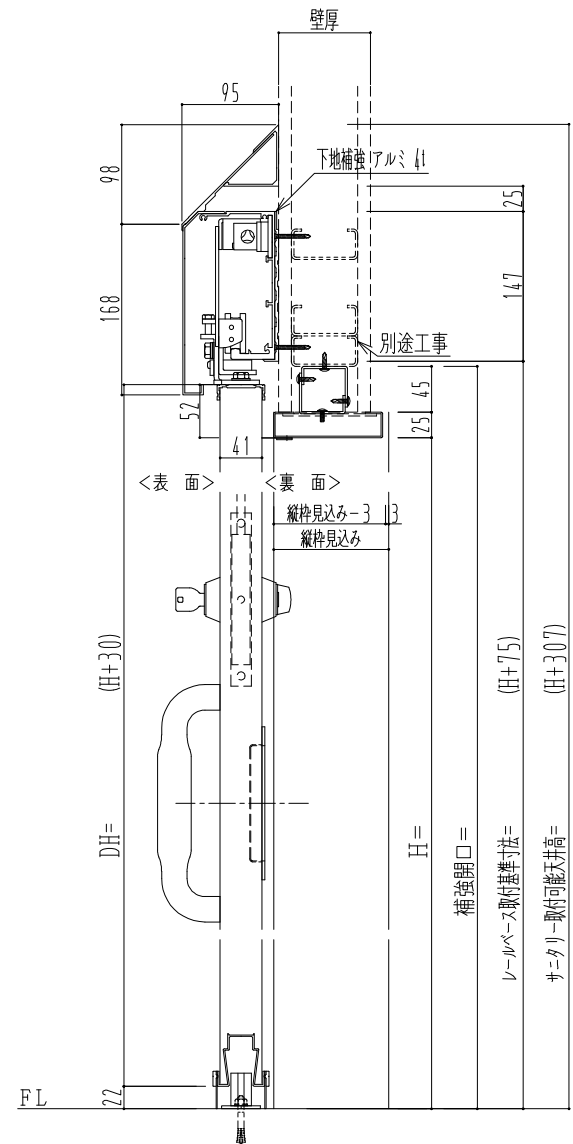

SUS開口枠
アルミ縁枠

作図縮尺	
正面図	1 / 1
水平断面図	4 / 1
垂直断面図	4 / 1

SUNWIZZ	品名: スライドドア	型名: SSR40 (V2.0)-両引手動-3方 サニタリー	SSR40-20WRS3UN11-2201
----------------	------------	--------------------------------	-----------------------