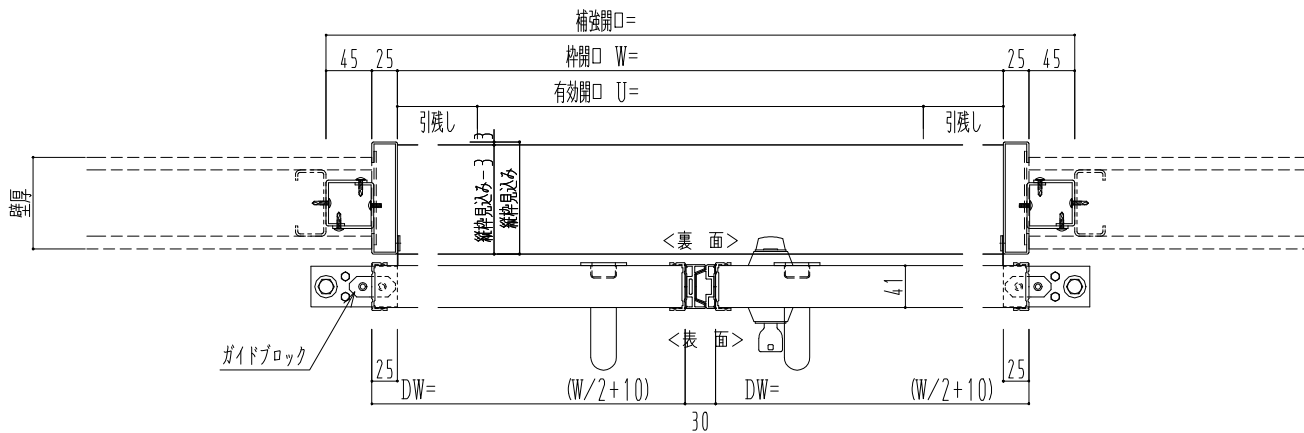

SUS開口枠
アルミ縁枠

作図縮尺	
正面図	1 / 1
水平断面図	4 / 1
垂直断面図	4 / 1

SUNWIZZ	品名: スライドドア	型名: SSR40 (V2.0)-両引手動-3方 サニタリー	SSR40-20WRS3UN11-2201
----------------	------------	--------------------------------	-----------------------