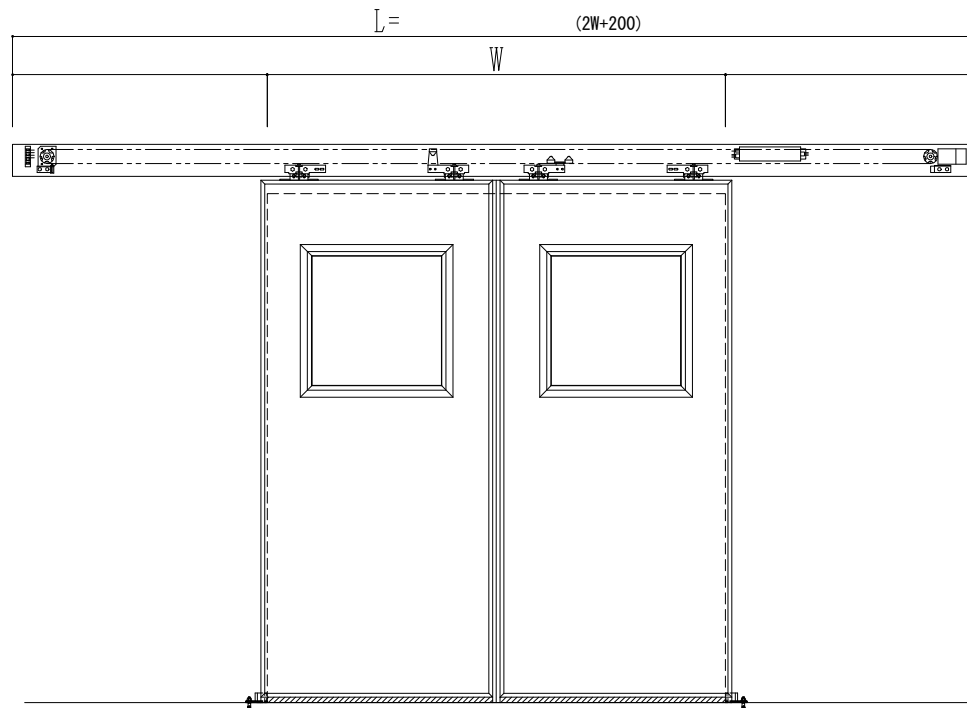

アルミ開口枠
アルミ縁枠

自動ドア装置 フルテック(株)DC-20F

作図縮尺	
正面図	1 / 1
水平断面図	4 / 1
垂直断面図	4 / 1

SUNWIZZ

品名: スライドドア

型名: SSR40 (V2.0)-両引自動-3方 上部 サニター

SSR40-20WRT3AN21-2201