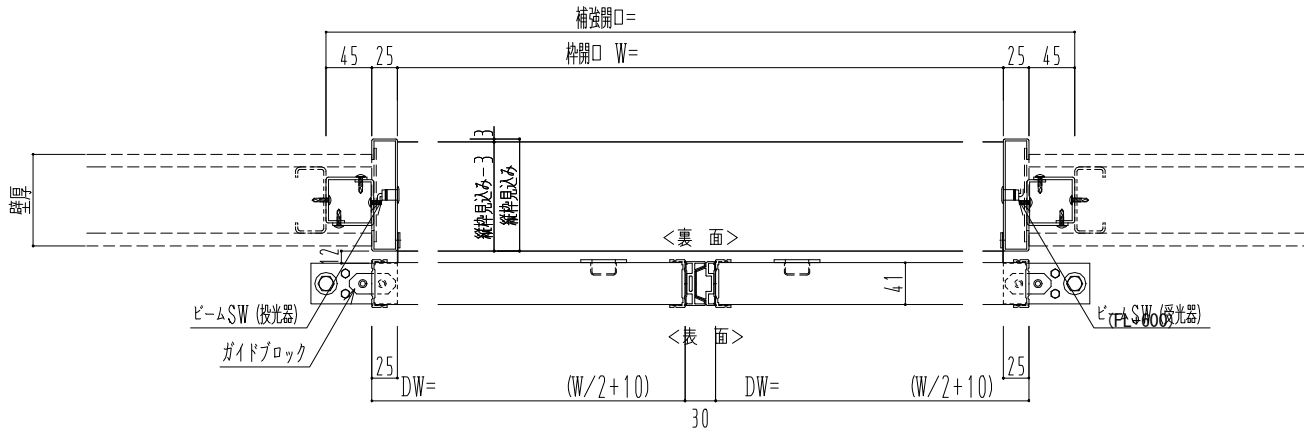

アルミ開口枠
アルミ縁枠

自動ドア装置 フルテック(株)DC-20F

作図縮尺	
正面図	1 / 1
水平断面図	4 / 1
垂直断面図	4 / 1

SUNWIZZ

品名: スライドドア

型名: SSR40 (V2.0)-両引自動-3方 上部 サニター

SSR40-20WRT3AN21-2201