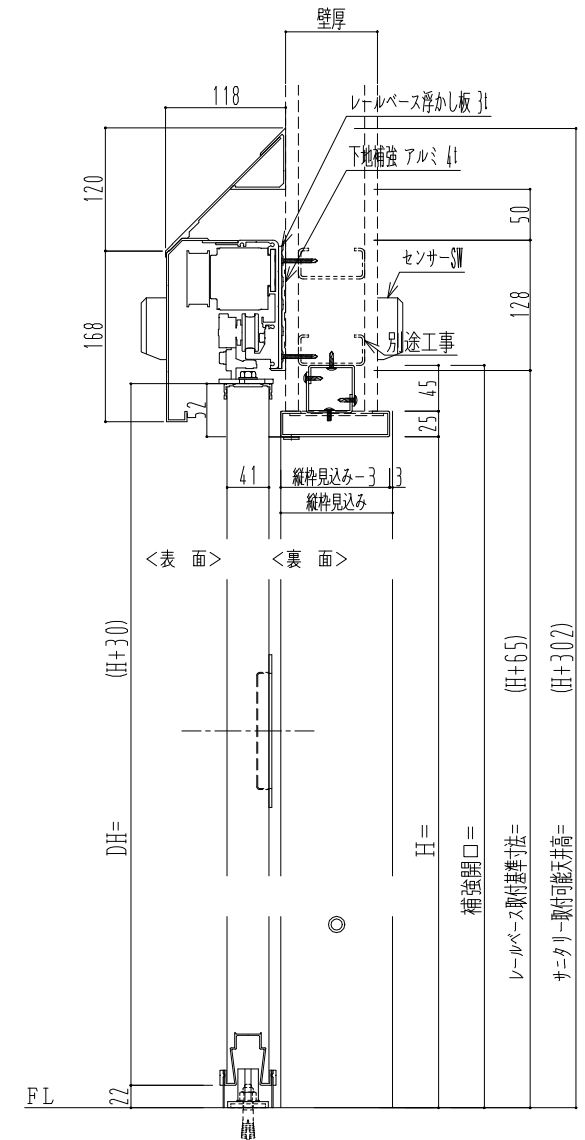

アルミ開口枠
アルミ縁枠

自動ドア装置 フルテック(株)DC-20F

作図縮尺	
正面図	1 / 1
水平断面図	4 / 1
垂直断面図	4 / 1

SUNWIZZ

品名: スライドドア

型名: SSR40 (V2.0)-両引自動-3方 上部 サニター

SSR40-20WRT3AN21-2201