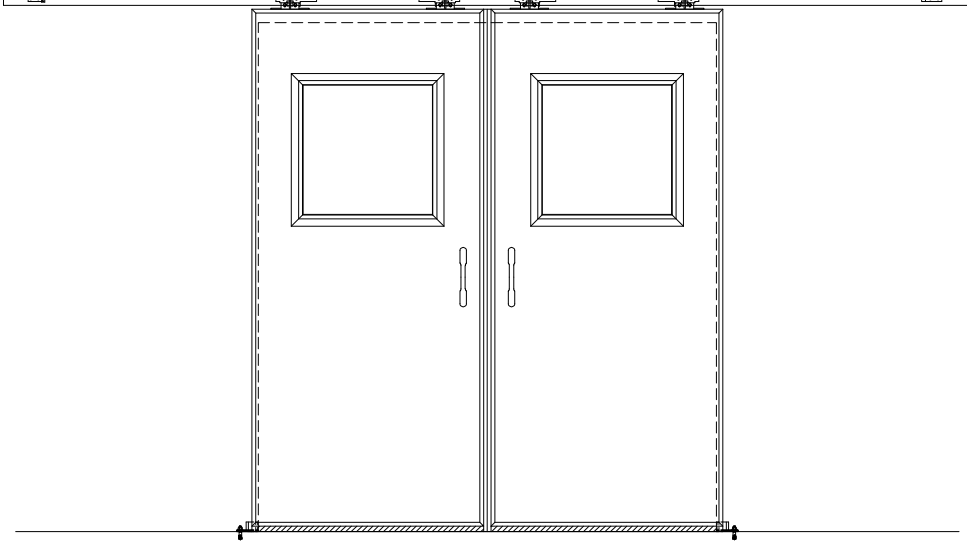

スチール開口枠  
アルミ縁枠

自動ドア装置 フルテック (株) DC-20F

作図縮尺	
正面図	1 / 1
水平断面図	4 / 1
垂直断面図	4 / 1

<b>SUNWIZZ</b>	品名: スライドドア	型名: SSR40 (V2.0)-両引自動-3方 上部	SSR40-20WRT3T020-2201
----------------	------------	-----------------------------	-----------------------