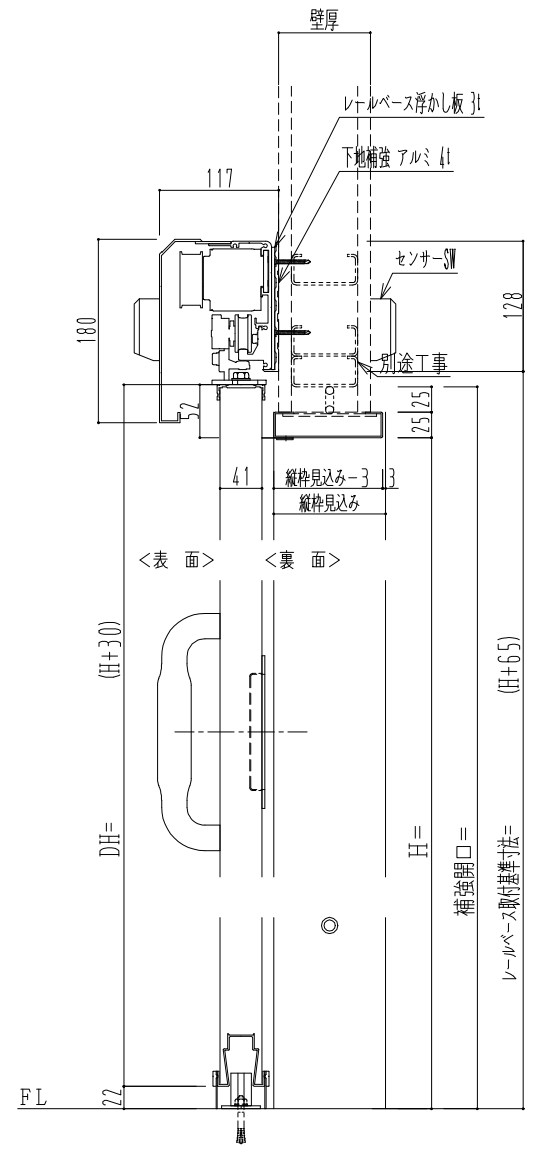

スチール開口枠  
アルミ縁枠

自動ドア装置 フルテック (株) DC-20F

作図縮尺	
正面図	1 / 1
水平断面図	4 / 1
垂直断面図	4 / 1

<b>SUNWIZZ</b>	品名: スライドドア	型名: SSR40 (V2.0)-両引自動-3方 上部	SSR40-20WRT3T020-2201
----------------	------------	-----------------------------	-----------------------