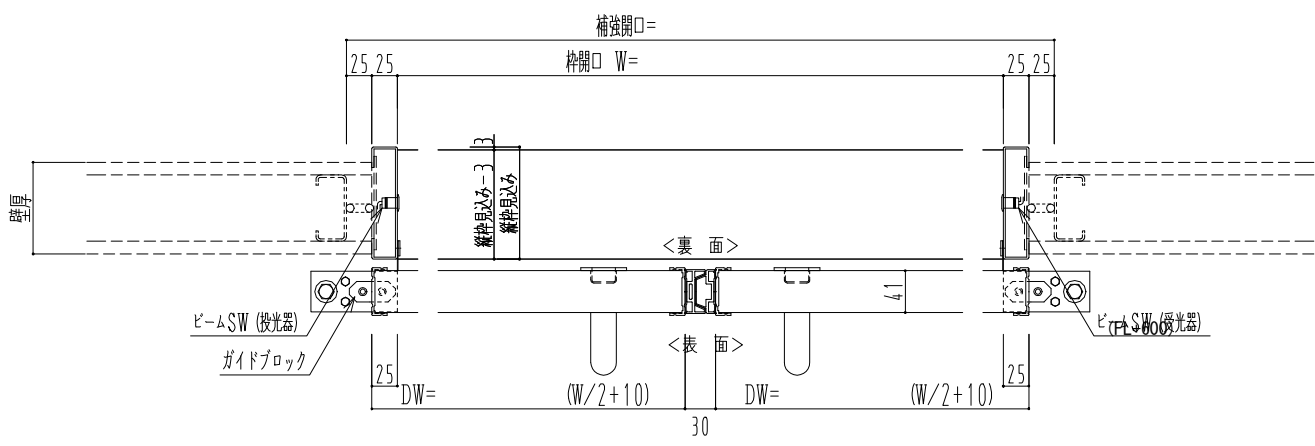

スチール開口枠  
アルミ縁枠

自動ドア装置 フルテック (株) DC-20F

作図縮尺	
正面図	1 / 1
水平断面図	4 / 1
垂直断面図	4 / 1

<b>SUNWIZZ</b>	品名: スライドドア	型名: SSR40 (V2.0)-両引自動-3方 上部	SSR40-20WRT3T020-2201
----------------	------------	-----------------------------	-----------------------