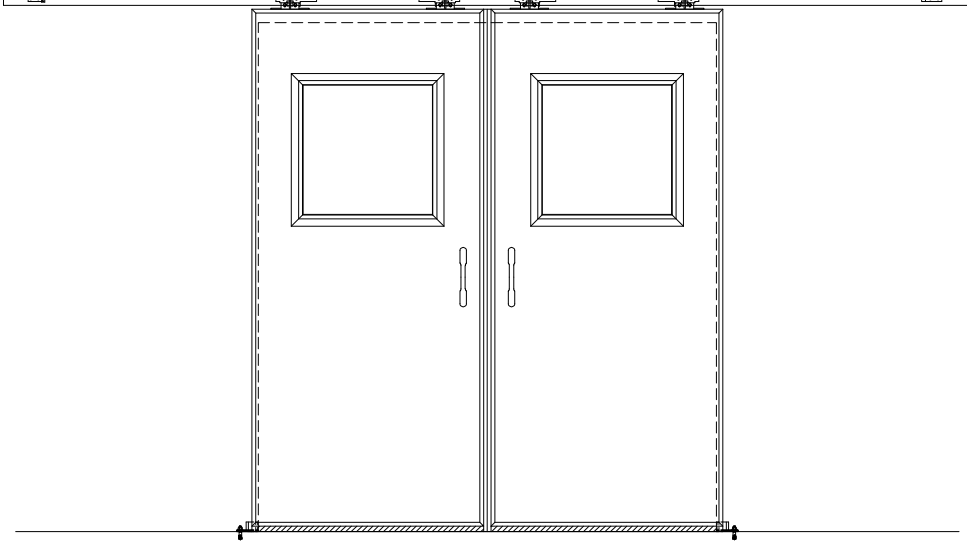

スチール開口枠
アルミ縁枠

自動ドア装置 フルテック (株) DC-20F

作図縮尺	
正面図	1 / 1
水平断面図	4 / 1
垂直断面図	4 / 1

SUNWIZZ	品名: スライドドア	型名: SSR40 (V2.0)-両引自動-3方 上部 サニター	SSR40-20WRT3T021-2201
----------------	------------	----------------------------------	-----------------------