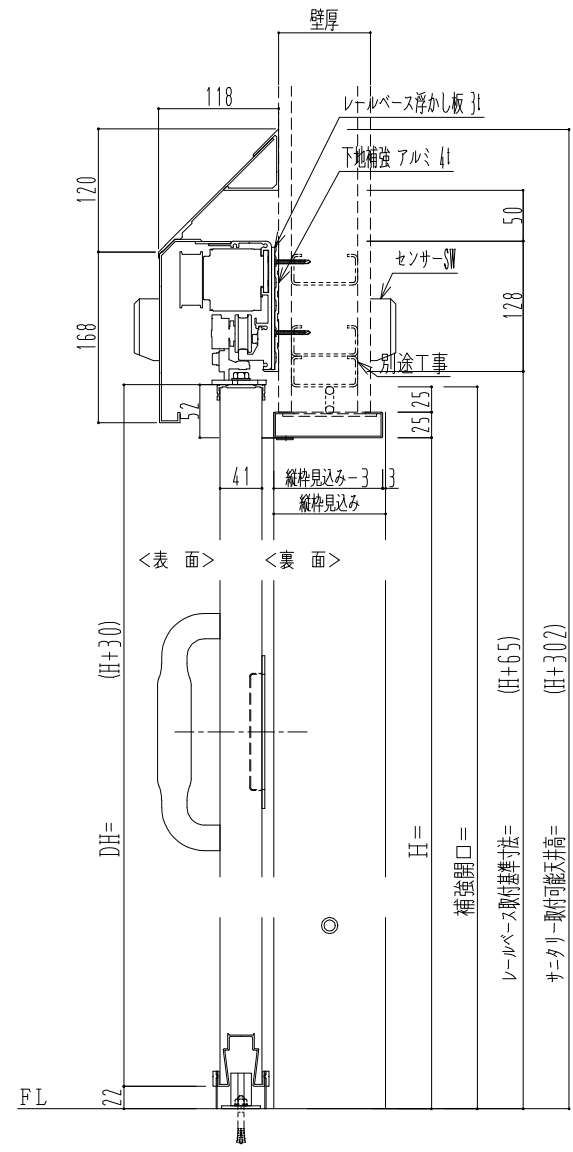

スチール開口枠
アルミ縁枠

自動ドア装置 フルテック (株) DC-20F

作図縮尺	
正面図	1 / 1
水平断面図	4 / 1
垂直断面図	4 / 1

SUNWIZZ	品名: スライドドア	型名: SSR40 (V2.0)-両引自動-3方 上部 サニター	SSR40-20WRT3T021-2201
----------------	------------	----------------------------------	-----------------------