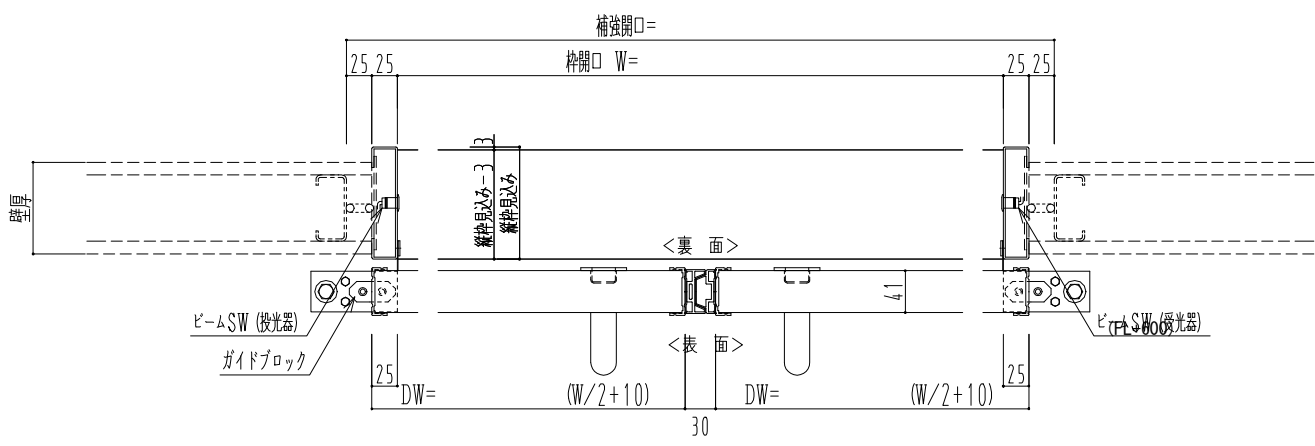

スチール開口枠
アルミ縁枠

自動ドア装置 フルテック (株) DC-20F

作図縮尺	
正面図	1 / 1
水平断面図	4 / 1
垂直断面図	4 / 1

SUNWIZZ	品名: スライドドア	型名: SSR40 (V2.0)-両引自動-3方 上部 サニター	SSR40-20WRT3T021-2201
----------------	------------	----------------------------------	-----------------------