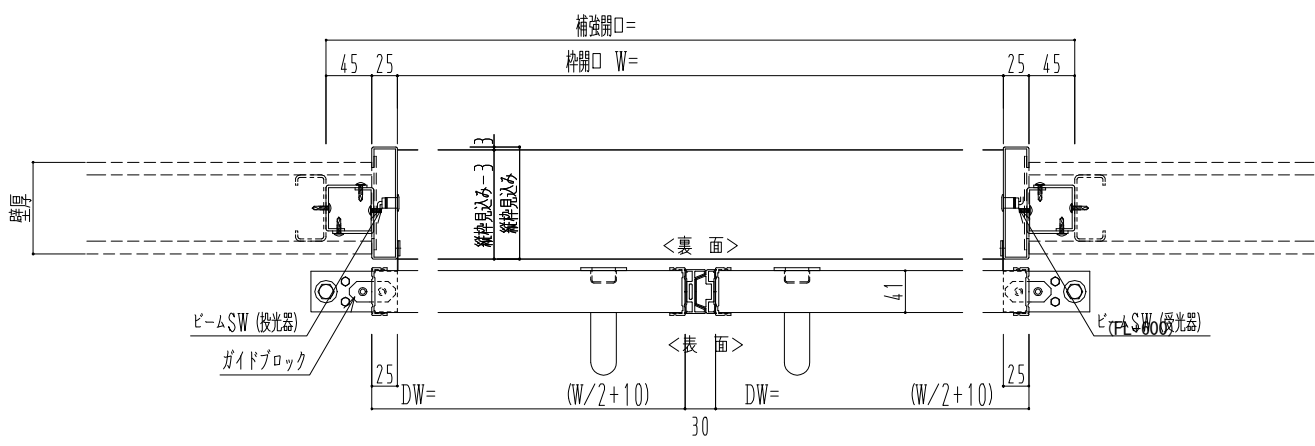

スチール開口枠
アルミ縁枠

自動ドア装置 フルテック (株) DC-20F

作図縮尺	
正面図	1 / 1
水平断面図	4 / 1
垂直断面図	4 / 1

SUNWIZZ	品名: スライドドア	型名: SSR40 (V2.0)-両引自動-3方 上部	SSR40-20WRT3TN20-2201
----------------	------------	-----------------------------	-----------------------