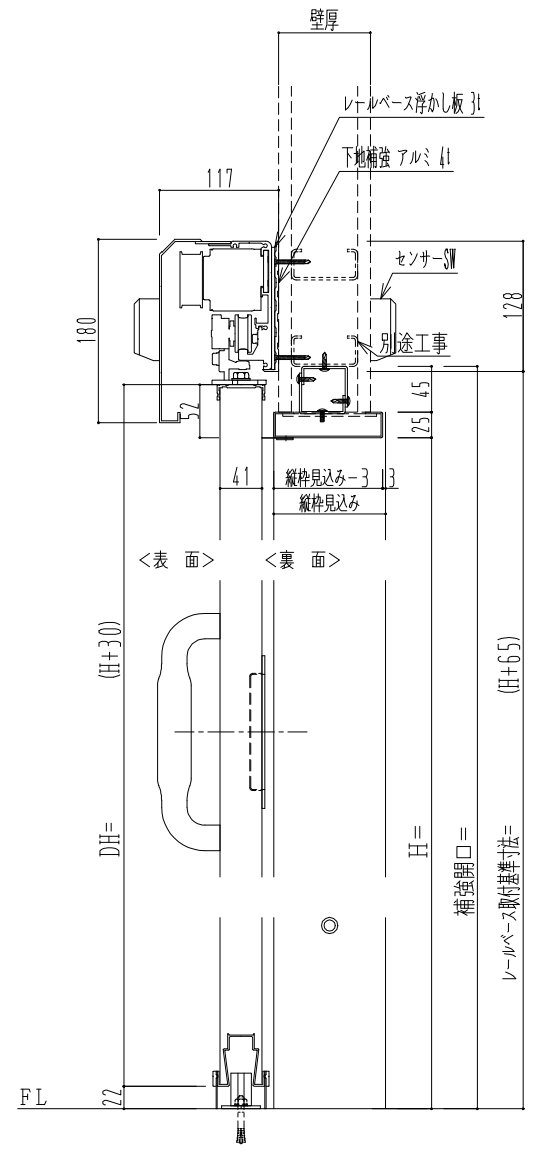

スチール開口枠
アルミ縁枠

自動ドア装置 フルテック (株) DC-20F

作図縮尺	
正面図	1 / 1
水平断面図	4 / 1
垂直断面図	4 / 1

SUNWIZZ	品名: スライドドア	型名: SSR40 (V2.0)-両引自動-3方 上部	SSR40-20WRT3TN20-2201
----------------	------------	-----------------------------	-----------------------