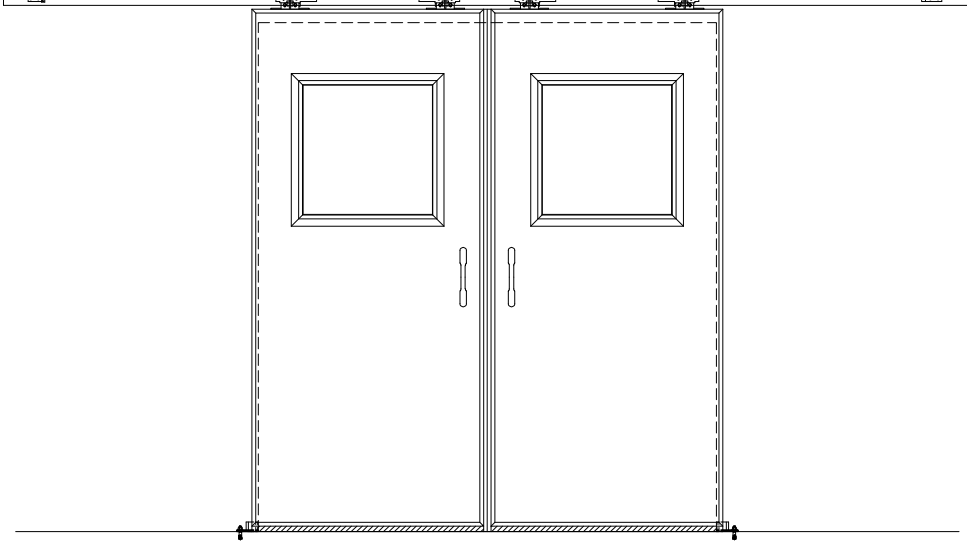

スチール開口枠
アルミ縁枠

自動ドア装置 フルテック (株) DC-20F

作図縮尺	
正面図	1 / 1
水平断面図	4 / 1
垂直断面図	4 / 1

SUNWIZZ	品名: スライドドア	型名: SSR40 (V2.0)-両引自動-3方 上部	SSR40-20WRT3TN20-2201
----------------	------------	-----------------------------	-----------------------