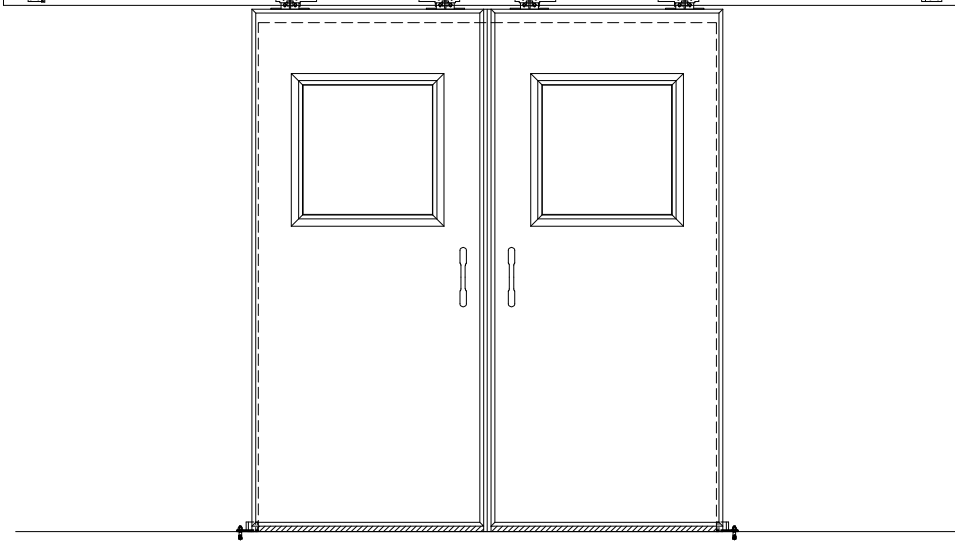

スチール開口枠  
アルミ縁枠

自動ドア装置 フルテック (株) DC-20F

作図縮尺	
正面図	1 / 1
水平断面図	4 / 1
垂直断面図	4 / 1

<b>SUNWIZZ</b>	品名: スライドドア	型名: SSR40 (V2.0)-両引自動-3方 上部 サニター	SSR40-20WRT3TN21-2201
----------------	------------	----------------------------------	-----------------------