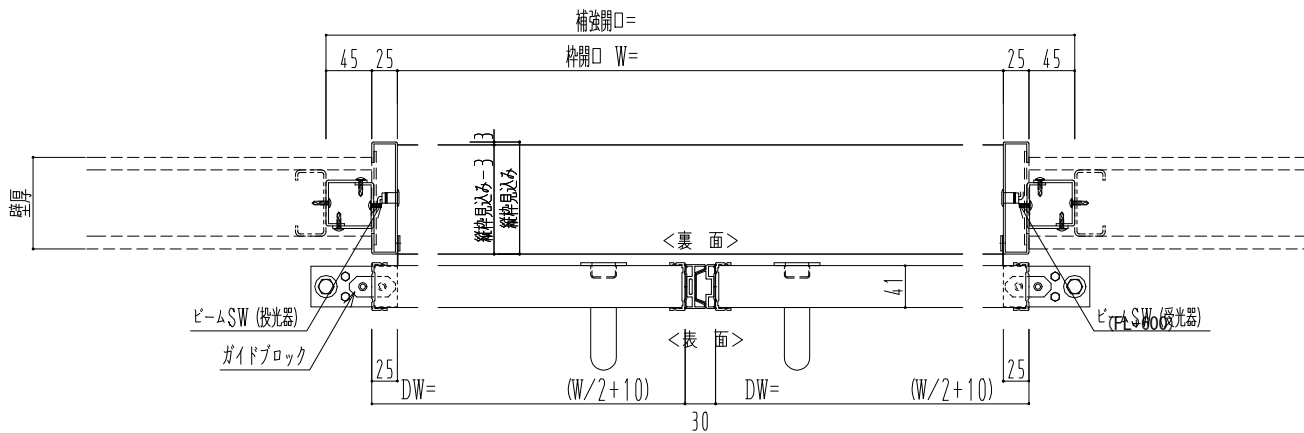

スチール開口枠  
アルミ縁枠

自動ドア装置 フルテック (株) DC-20F

作図縮尺	
正面図	1 / 1
水平断面図	4 / 1
垂直断面図	4 / 1

<b>SUNWIZZ</b>	品名: スライドドア	型名: SSR40 (V2.0)-両引自動-3方 上部 サニター	SSR40-20WRT3TN21-2201
----------------	------------	----------------------------------	-----------------------