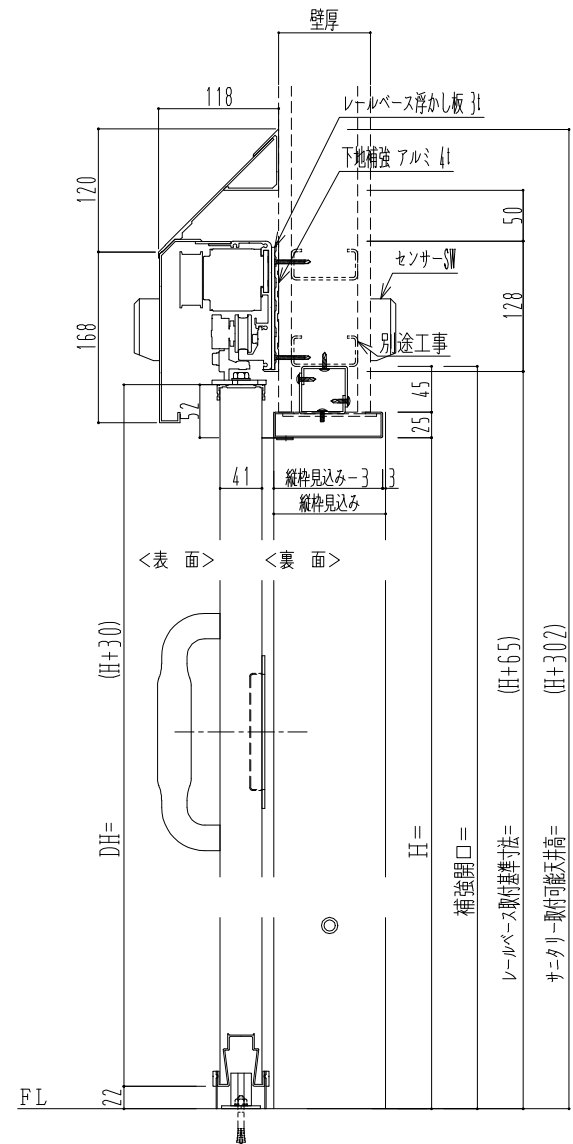

スチール開口枠  
アルミ縁枠

自動ドア装置 フルテック (株) DC-20F

作図縮尺	
正面図	1 / 1
水平断面図	4 / 1
垂直断面図	4 / 1

<b>SUNWIZZ</b>	品名: スライドドア	型名: SSR40 (V2.0)-両引自動-3方 上部 サニター	SSR40-20WRT3TN21-2201
----------------	------------	----------------------------------	-----------------------