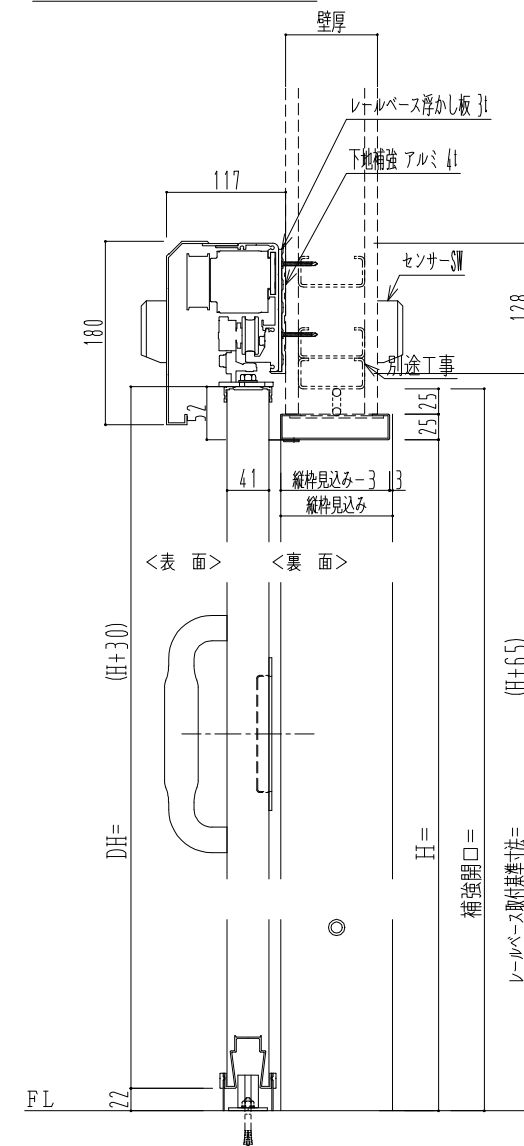

SUS開口枠  
アルミ縁枠

自動ドア装置 フルテック (株) DC-20F

作図縮尺	
正面図	1 / 1
水平断面図	4 / 1
垂直断面図	4 / 1

SUNWIZZ	品名: スライドドア	型名: SSR40 (V2.0)-両引自動-3方 上部	SSR40-20WRT3U020-2201
---------	------------	-----------------------------	-----------------------