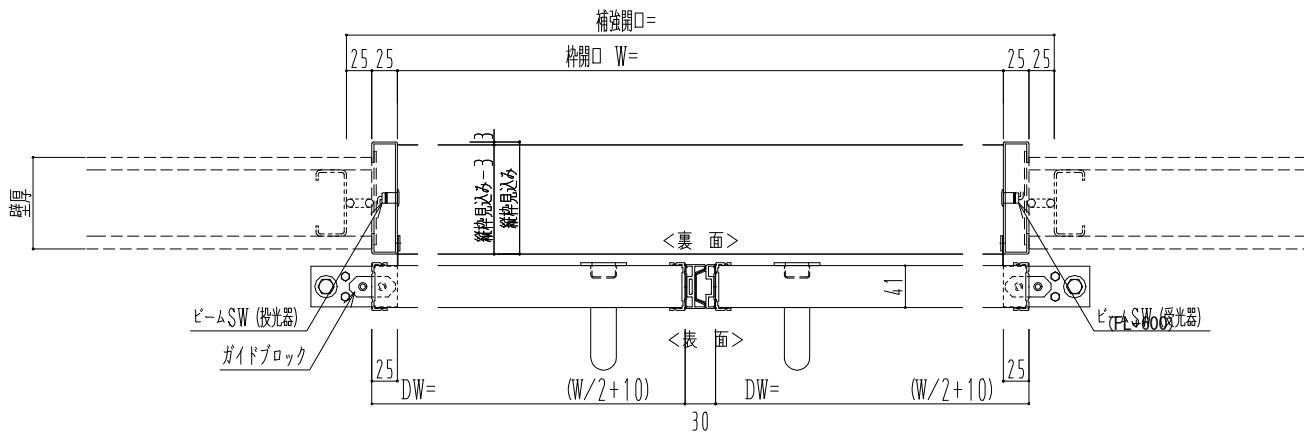

SUS開口枠  
アルミ縁枠

自動ドア装置 フルテック (株) DC-20F

作図縮尺	
正面図	1 / 1
水平断面図	4 / 1
垂直断面図	4 / 1

SUNWIZZ	品名: スライドドア	型名: SSR40 (V2.0)-両引自動-3方 上部	SSR40-20WRT3U020-2201
---------	------------	-----------------------------	-----------------------