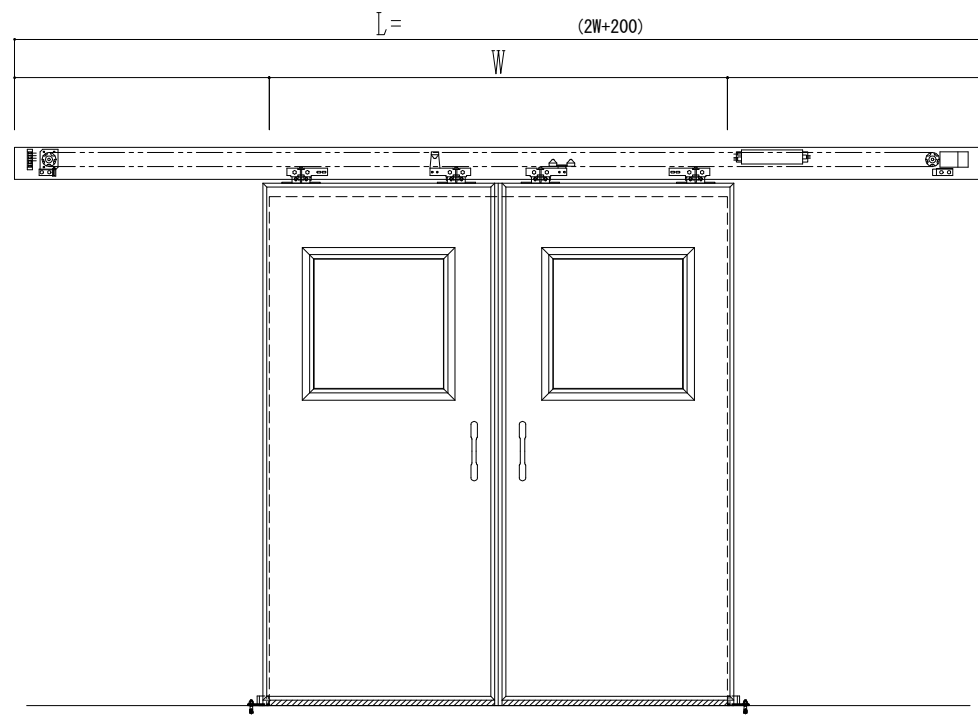

SUS開口枠  
アルミ縁枠

自動ドア装置 フルテック (株) DC-20F

作図縮尺	
正面図	1 / 1
水平断面図	4 / 1
垂直断面図	4 / 1

SUNWIZZ	品名: スライドドア	型名: SSR40 (V2.0)-両引自動-3方 上部	SSR40-20WRT3U020-2201
---------	------------	-----------------------------	-----------------------