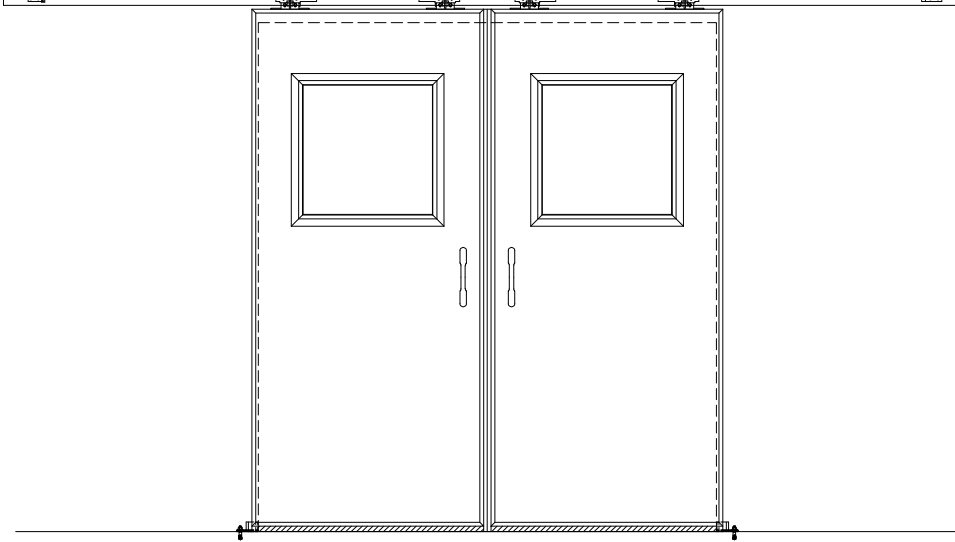

SUS開口枠
アルミ縁枠

自動ドア装置 フルテック (株) DC-20F

作図縮尺	
正面図	1 / 1
水平断面図	4 / 1
垂直断面図	4 / 1

SUNWIZZ	品名: スライドドア	型名: SSR40 (V2.0)-両引自動-3方 上部 サニター	SSR40-20WRT3U021-2201
----------------	------------	----------------------------------	-----------------------