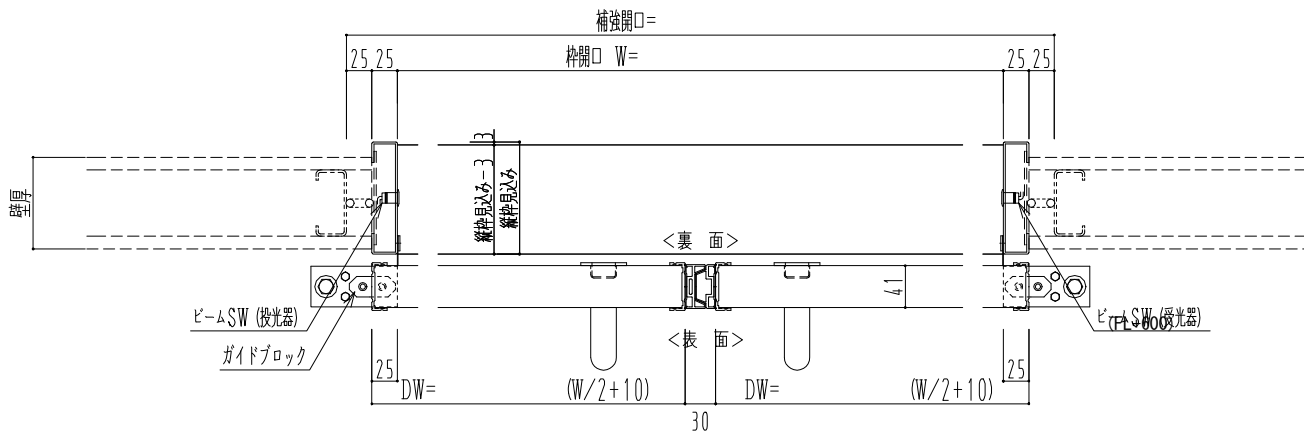

SUS開口枠
アルミ縁枠

自動ドア装置 フルテック (株) DC-20F

作図縮尺	
正面図	1 / 1
水平断面図	4 / 1
垂直断面図	4 / 1

SUNWIZZ	品名: スライドドア	型名: SSR40 (V2.0)-両引自動-3方 上部 サニター	SSR40-20WRT3U021-2201
----------------	------------	----------------------------------	-----------------------