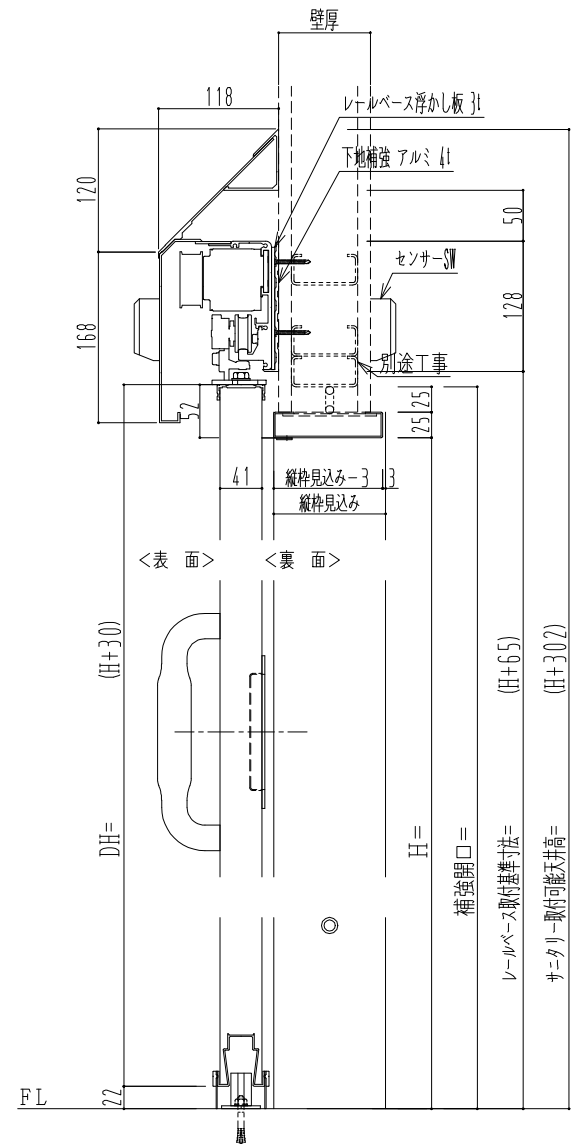

SUS開口枠
アルミ縁枠

自動ドア装置 フルテック (株) DC-20F

作図縮尺	
正面図	1 / 1
水平断面図	4 / 1
垂直断面図	4 / 1

SUNWIZZ	品名: スライドドア	型名: SSR40 (V2.0)-両引自動-3方 上部 サニター	SSR40-20WRT3U021-2201
----------------	------------	----------------------------------	-----------------------