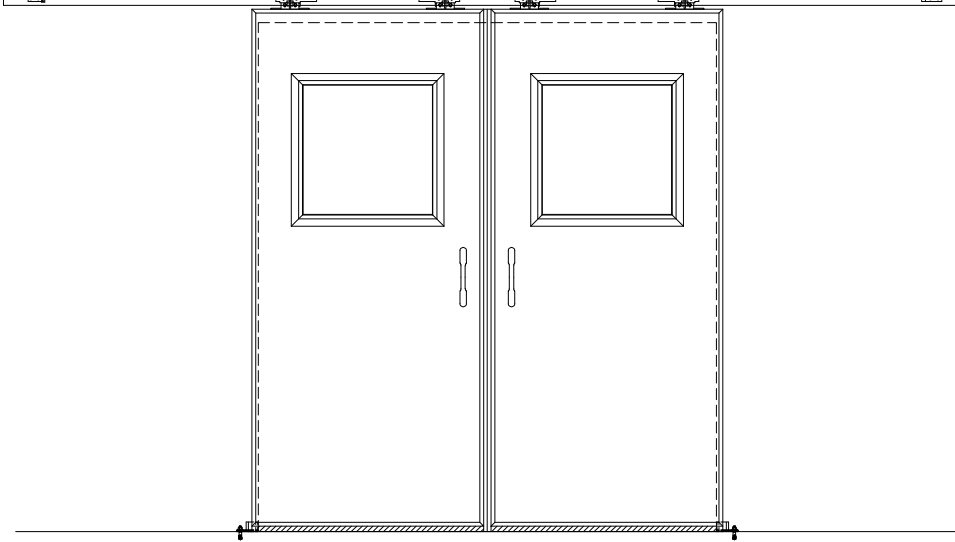

SUS開口枠
アルミ縁枠

自動ドア装置 フルテック (株) DC-20F

作図縮尺	
正面図	1 / 1
水平断面図	4 / 1
垂直断面図	4 / 1

SUNWIZZ	品名: スライドドア	型名: SSR40 (V2.0)-両引自動-3方 上部 サニター	SSR40-20WRT3UN21-2201
----------------	------------	----------------------------------	-----------------------