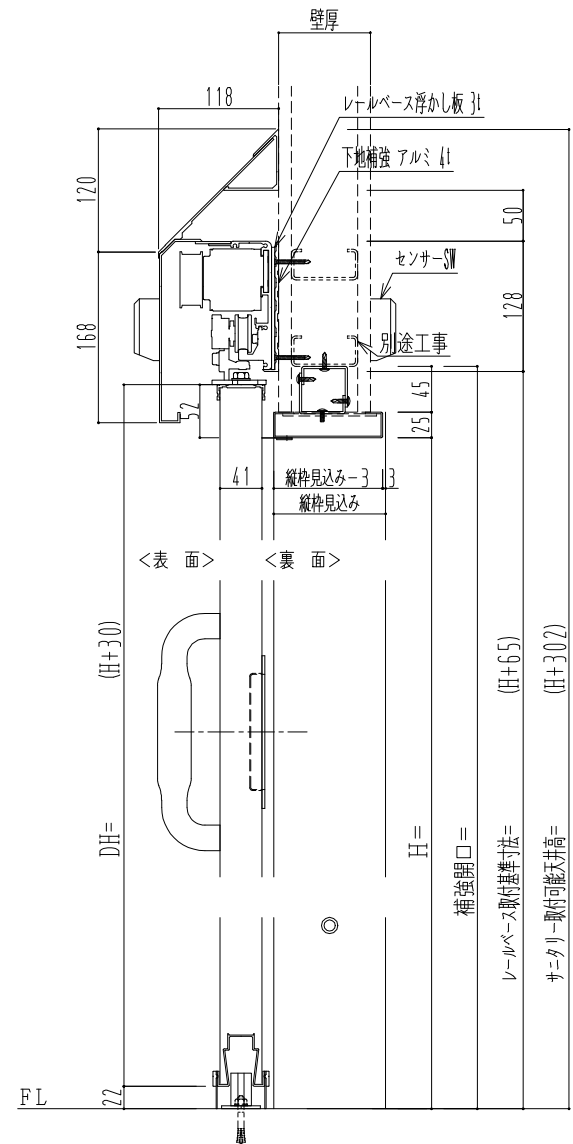

SUS開口枠
アルミ縁枠

自動ドア装置 フルテック (株) DC-20F

作図縮尺	
正面図	1 / 1
水平断面図	4 / 1
垂直断面図	4 / 1

SUNWIZZ	品名: スライドドア	型名: SSR40 (V2.0)-両引自動-3方 上部 サニター	SSR40-20WRT3UN21-2201
----------------	------------	----------------------------------	-----------------------