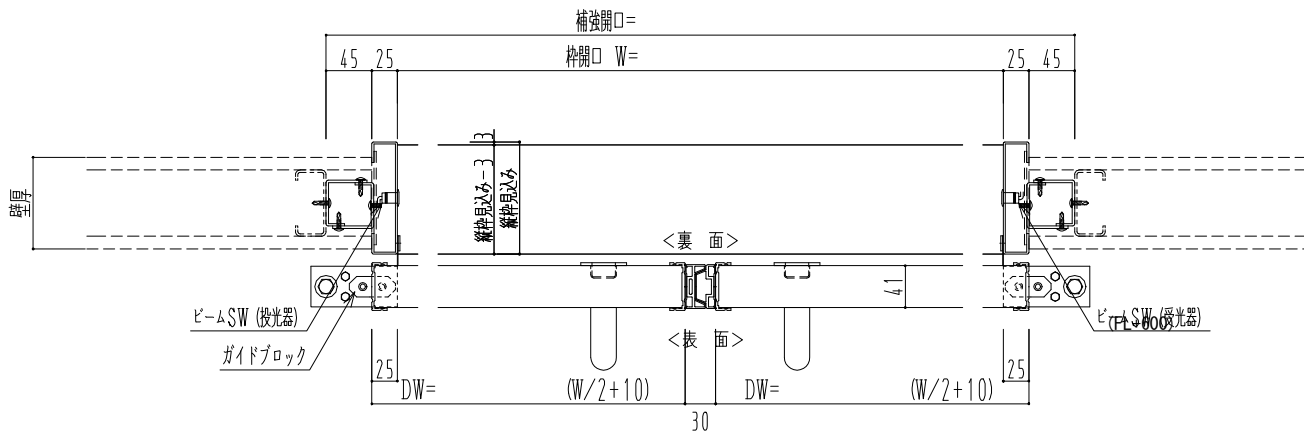

SUS開口枠
アルミ縁枠

自動ドア装置 フルテック (株) DC-20F

作図縮尺	
正面図	1 / 1
水平断面図	4 / 1
垂直断面図	4 / 1

SUNWIZZ	品名: スライドドア	型名: SSR40 (V2.0)-両引自動-3方 上部 サニター	SSR40-20WRT3UN21-2201
----------------	------------	----------------------------------	-----------------------