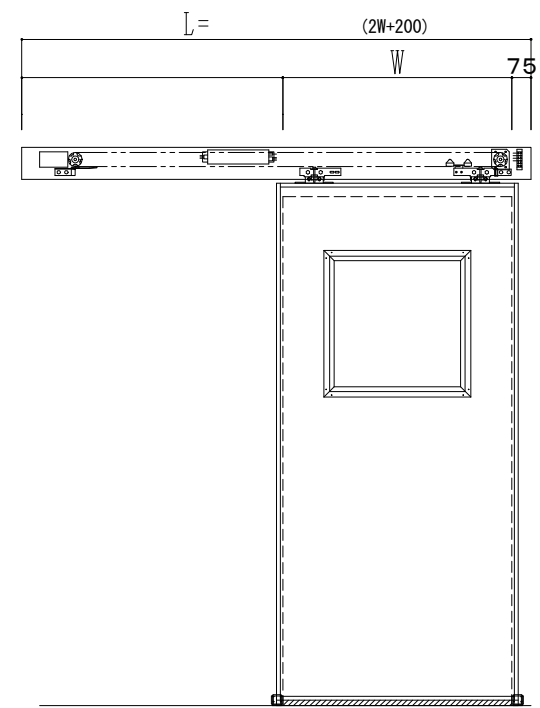

スチール枠

自動装置 Dream DC-5S

作 図 縮 尺	
正 面 図	1 / 1
水 平 断 面 図	4 / 1
垂 直 断 面 図	4 / 1

SUNWIZZ	品名： スライドドア	型名： SSST-N40 (V1.5) -片引自動-3方	SSST-N40-15KLF320-2404
----------------	------------	------------------------------	------------------------