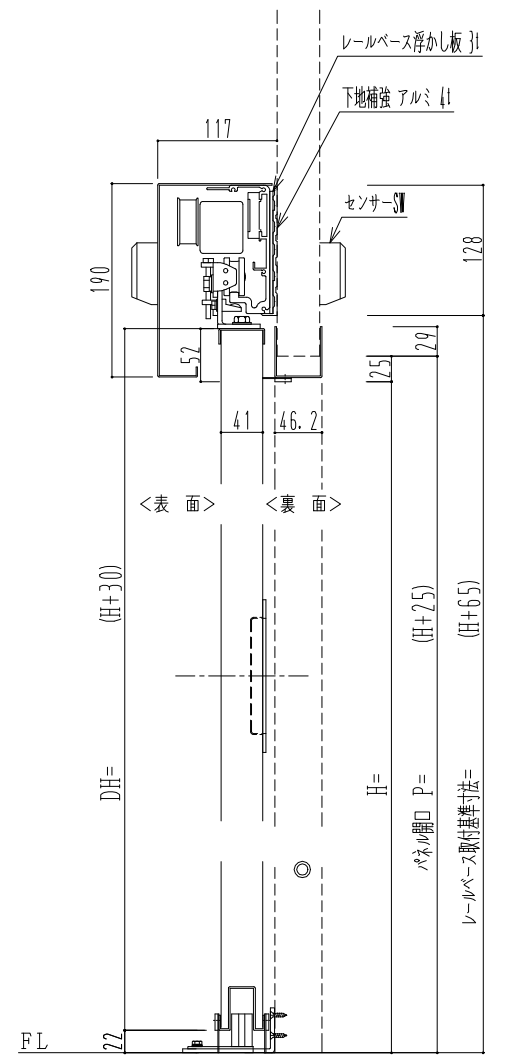

スチール枠

自動装置 Dream DC-5S

作 図 縮 尺	
正 面 図	1 / 1
水 平 断 面 図	4 / 1
垂 直 断 面 図	4 / 1

SUNWIZZ	品名： スライドドア	型名： SSST-N40 (V1.5) -片引自動-3方	SSST-N40-15KLF320-2404
----------------	------------	------------------------------	------------------------