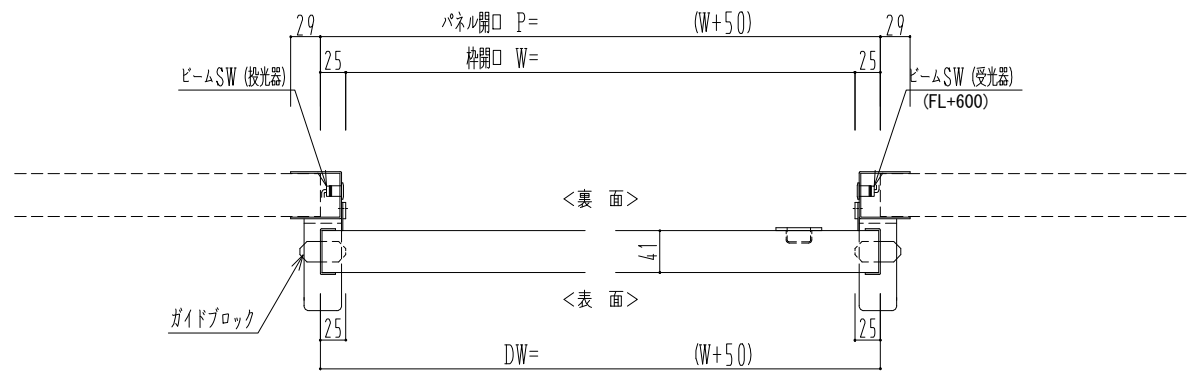

スチール枠

自動装置 Dream DC-5S

作 図 縮 尺	
正 面 図	1 / 1
水 平 断 面 図	4 / 1
垂 直 断 面 図	4 / 1

SUNWIZZ	品名： スライドドア	型名： SSST-N40 (V1.5) -片引自動-3方	SSST-N40-15KLF320-2404
----------------	------------	------------------------------	------------------------