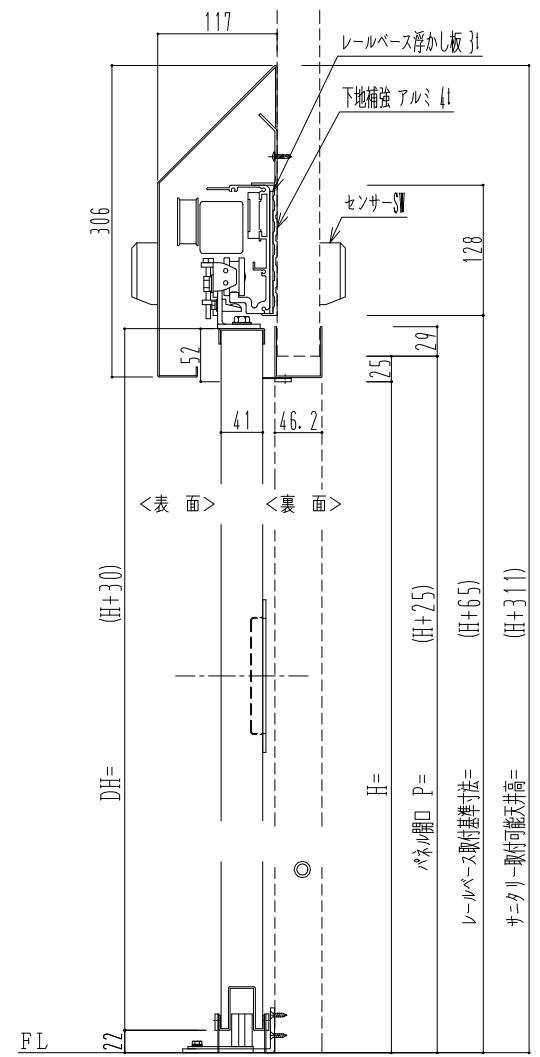

スチール枠

自動装置 Dream DC-5S

作図縮尺	
正面図	1 / 1
水平断面図	4 / 1
垂直断面図	4 / 1

SUNWIZZ	品名: スライドドア	型名: SSST-N40 (V1.5) -片引自動-3方	SSST-N40-15KLF321-2404
----------------	------------	------------------------------	------------------------