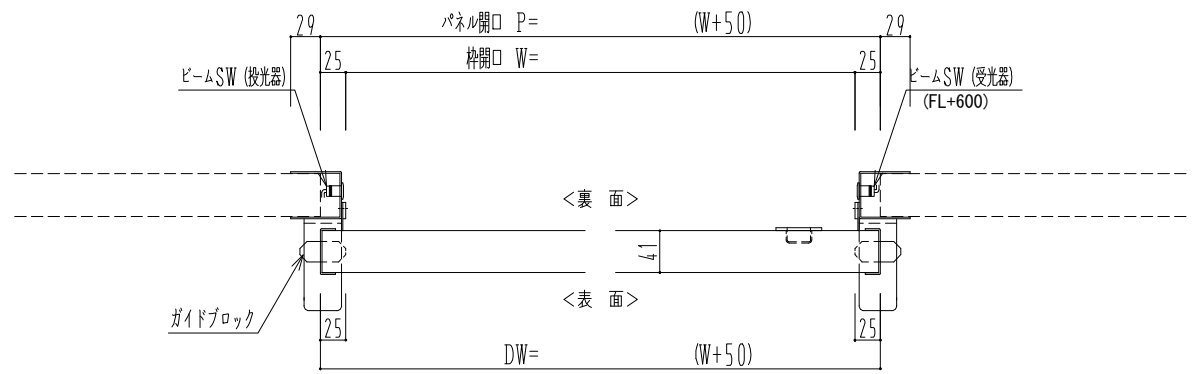

スチール枠

自動装置 Dream DC-5S

作図縮尺	
正面図	1 / 1
水平断面図	4 / 1
垂直断面図	4 / 1

SUNWIZZ	品名: スライドドア	型名: SSST-N40 (V1.5) -片引自動-3方	SSST-N40-15KLF321-2404
----------------	------------	------------------------------	------------------------