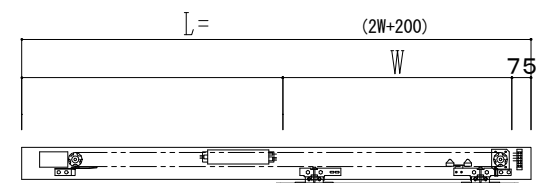

スチール枠

自動装置 Dream DC-5S

作図縮尺	
正面図	1 / 1
水平断面図	4 / 1
垂直断面図	4 / 1

SUNWIZZ	品名: スライドドア	型名: SSST-N40 (V1.5) -片引自動-3方	SSST-N40-15KLF321-2404
----------------	------------	------------------------------	------------------------