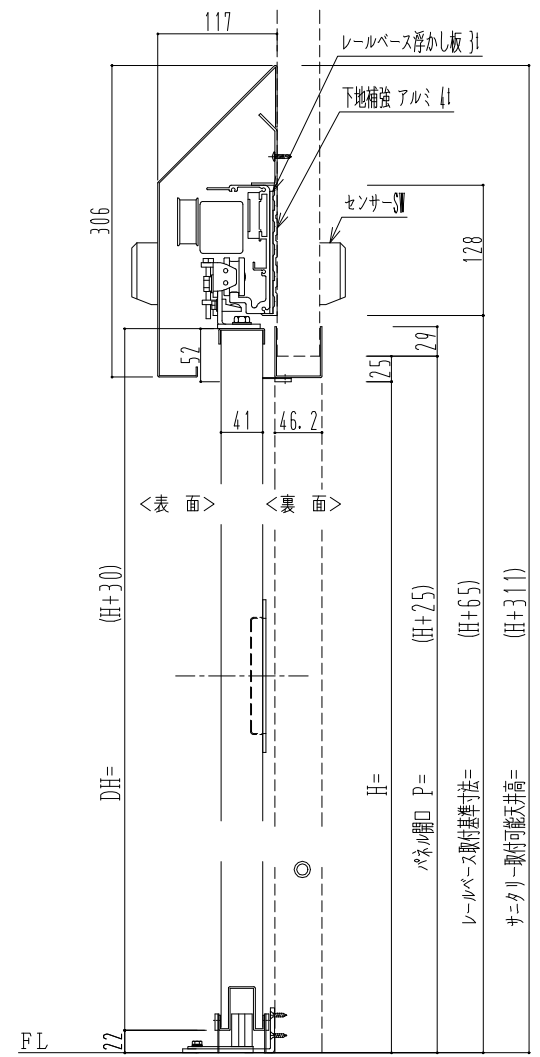

スチール枠

自動装置 Dream DC-5S

作図縮尺	
正面図	1 / 1
水平断面図	4 / 1
垂直断面図	4 / 1

SUNWIZZ	品名: スライドドア	型名: SSST-N40 (V1.5) -片引自動-3方	SSST-N40-15KRF321-2404
----------------	------------	------------------------------	------------------------