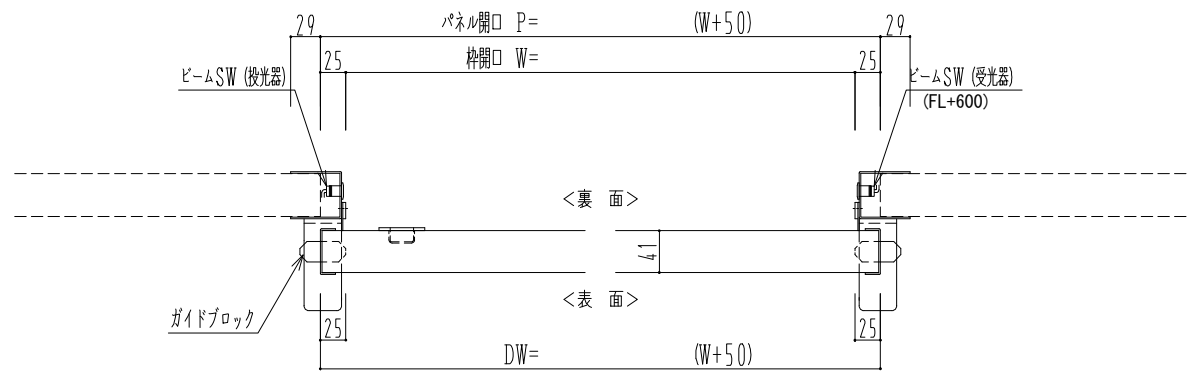

スチール枠

自動装置 Dream DC-5S

作図縮尺	
正面図	1 / 1
水平断面図	4 / 1
垂直断面図	4 / 1

SUNWIZZ	品名: スライドドア	型名: SSST-N40 (V1.5) -片引自動-3方	SSST-N40-15KRF321-2404
----------------	------------	------------------------------	------------------------