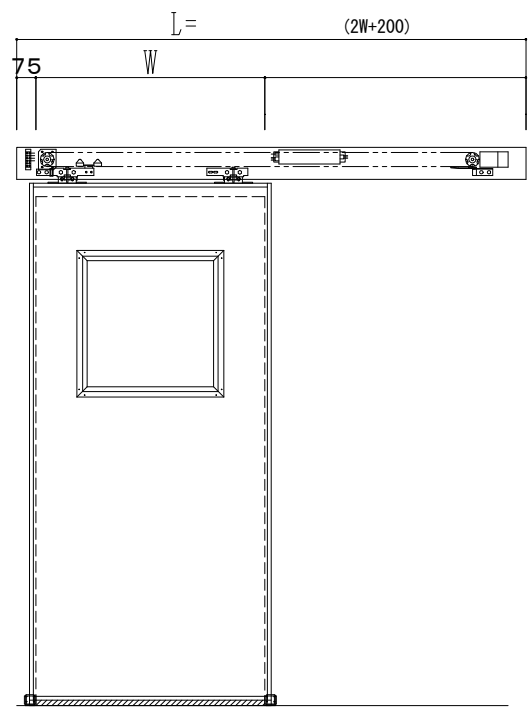

スチール枠

自動装置 Dream DC-5S

作図縮尺	
正面図	1 / 1
水平断面図	4 / 1
垂直断面図	4 / 1

SUNWIZZ	品名: スライドドア	型名: SSST-N40 (V1.5) -片引自動-3方	SSST-N40-15KRF321-2404
----------------	------------	------------------------------	------------------------