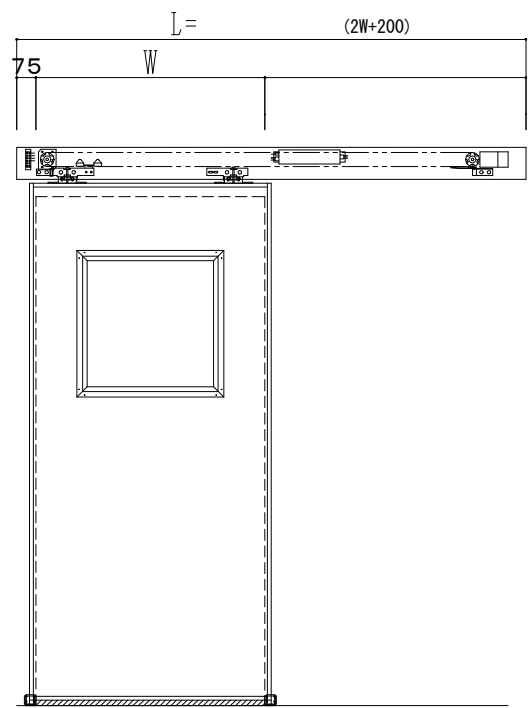

スチール枠

自動ドア装置 フルテック (株) DC-20F

作図縮尺	
正面図	1 / 1
水平断面図	4 / 1
垂直断面図	4 / 1

SUNWIZZ	品名: スライドドア	型名: SSST-N40 (V1.5) -片引自動-3方	SSST-N40-15KRT320-2404
----------------	------------	------------------------------	------------------------