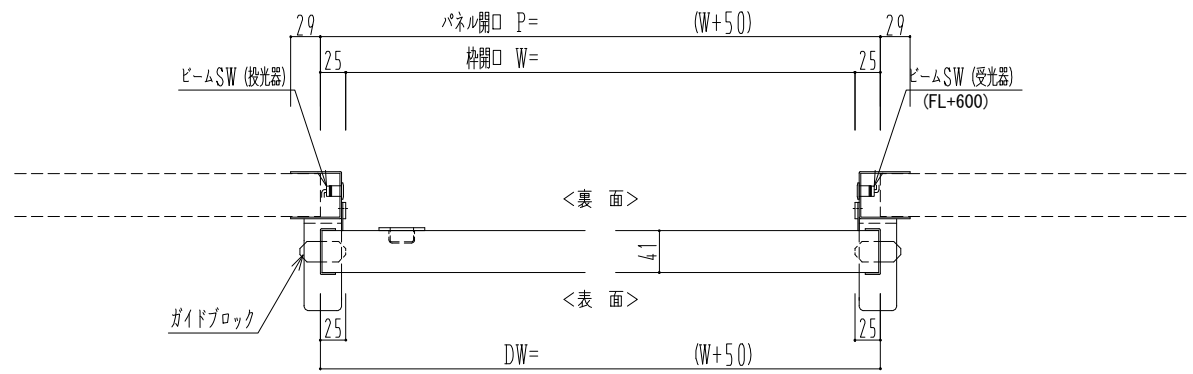

スチール枠

自動ドア装置 フルテック (株) DC-20F

作図縮尺	
正面図	1 / 1
水平断面図	4 / 1
垂直断面図	4 / 1

SUNWIZZ	品名: スライドドア	型名: SSST-N40 (V1.5) -片引自動-3方	SSST-N40-15KRT320-2404
----------------	------------	------------------------------	------------------------