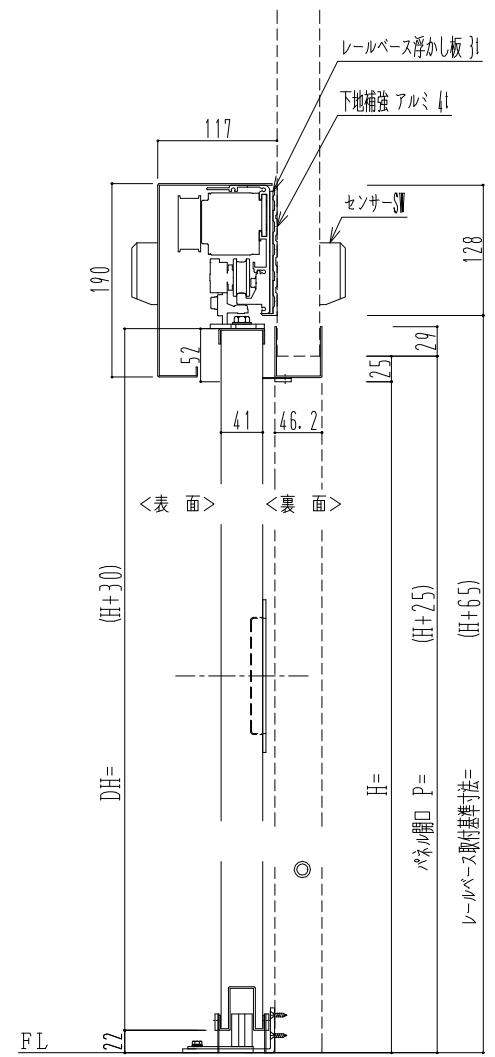

スチール枠

自動ドア装置 フルテック (株) DC-20F

作図縮尺	
正面図	1 / 1
水平断面図	4 / 1
垂直断面図	4 / 1

SUNWIZZ	品名: スライドドア	型名: SSST-N40 (V1.5) -片引自動-3方	SSST-N40-15KRT320-2404
----------------	------------	------------------------------	------------------------