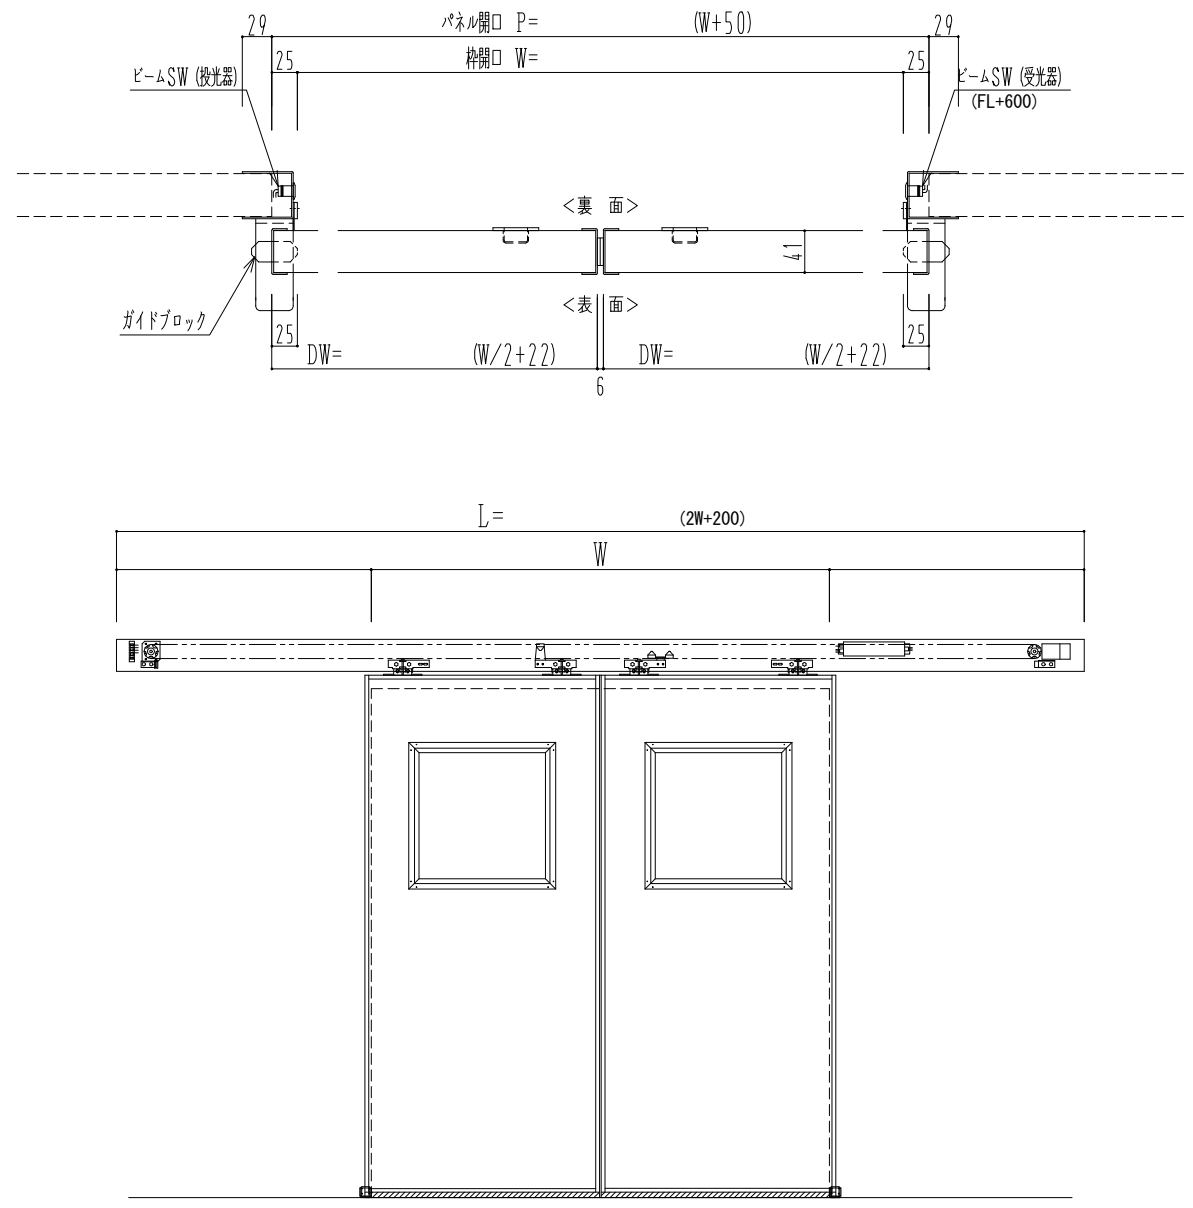

スチール枠

自動装置 Dream DC-5S

作図縮尺	
正面図	1 / 1
水平断面図	4 / 1
垂直断面図	4 / 1

SUNWIZZ	品名: スライドドア	型名: SSST-N40 (V1.5) -両引自動-3方	SSST-N40-15WRF321-2404
---------	------------	------------------------------	------------------------