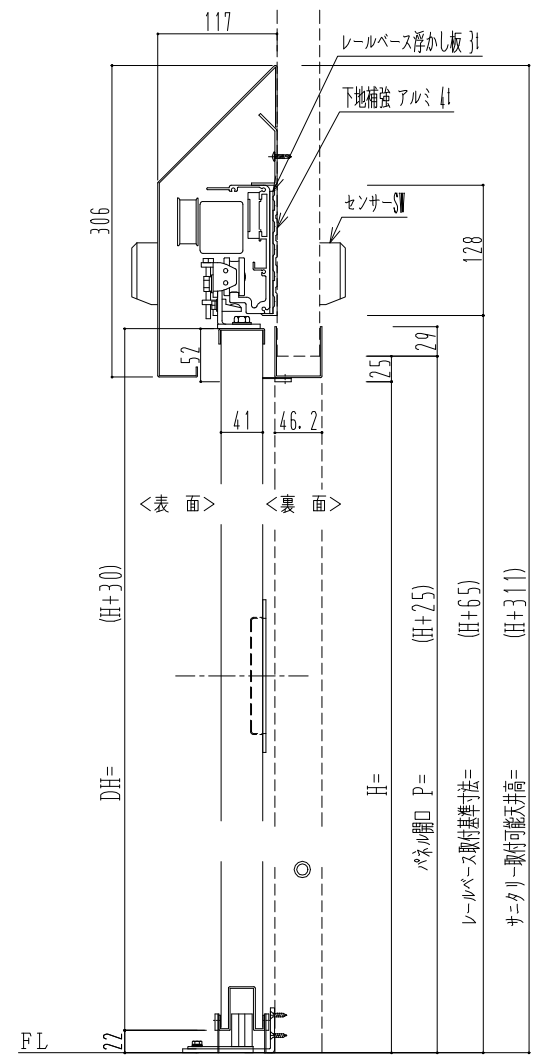

スチール枠

自動装置 Dream DC-5S

作図縮尺	
正面図	1 / 1
水平断面図	4 / 1
垂直断面図	4 / 1

SUNWIZZ	品名: スライドドア	型名: SSST-N40 (V1.5) -両引自動-3方	SSST-N40-15WRF321-2404
---------	------------	------------------------------	------------------------