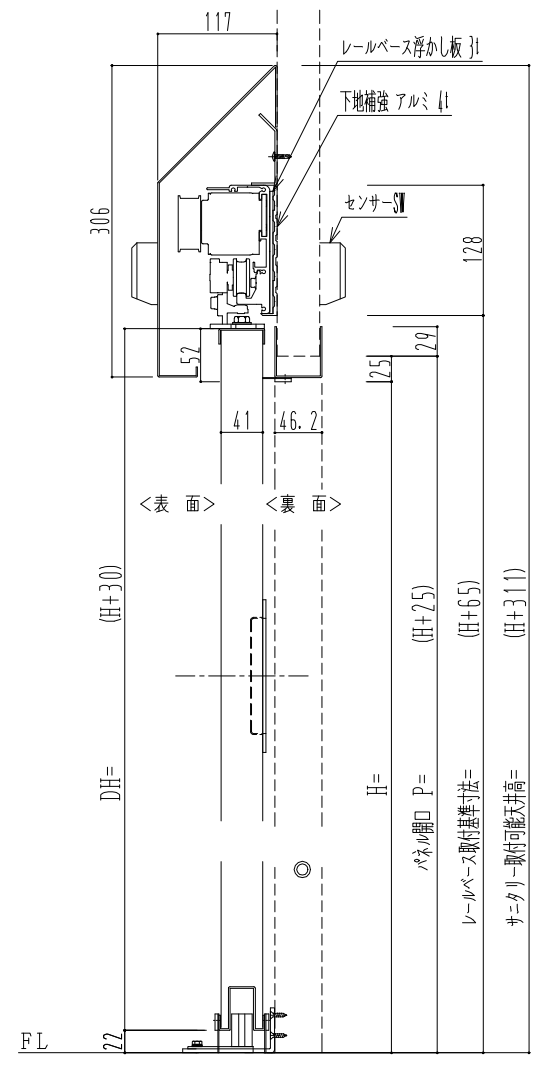

スチール枠

自動ドア装置 フルテック (株) DC-20F

作図縮尺	
正面図	1 / 1
水平断面図	4 / 1
垂直断面図	4 / 1

SUNWIZZ	品名: スライドドア	型名: SSST-N40 (V1.5) -両引自動-3方	SSST-N40-15WRT321-2404
----------------	------------	------------------------------	------------------------