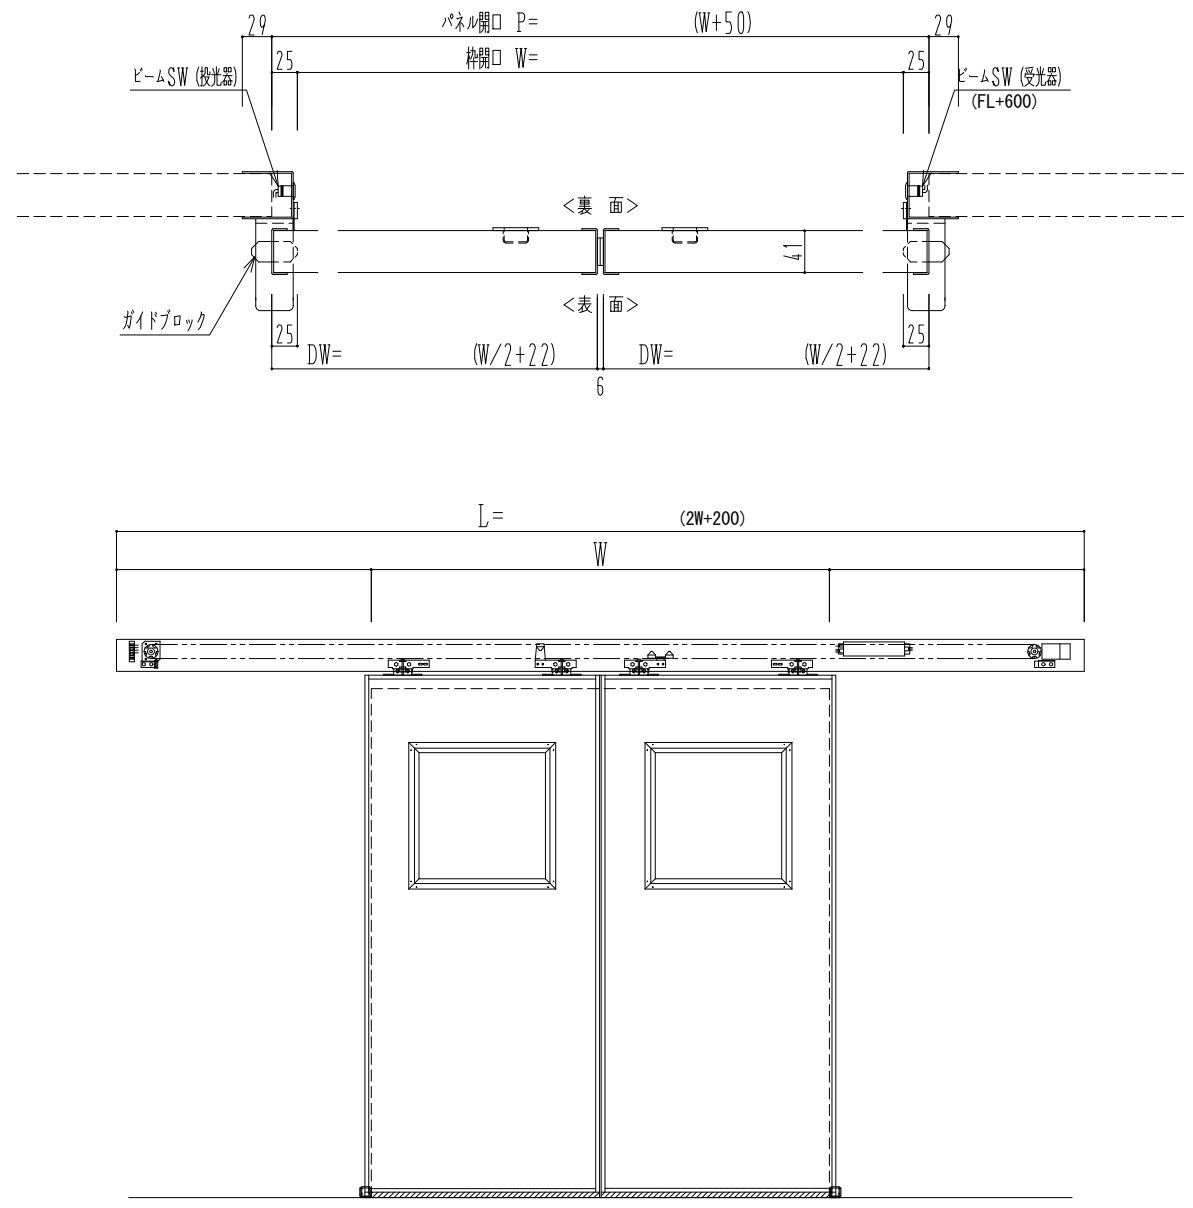

スチール枠

自動ドア装置 フルテック (株) DC-20F

作図縮尺	
正面図	1 / 1
水平断面図	4 / 1
垂直断面図	4 / 1

SUNWIZZ	品名: スライドドア	型名: SSST-N40 (V1.5) -両引自動-3方	SSST-N40-15WRT321-2404
----------------	------------	------------------------------	------------------------