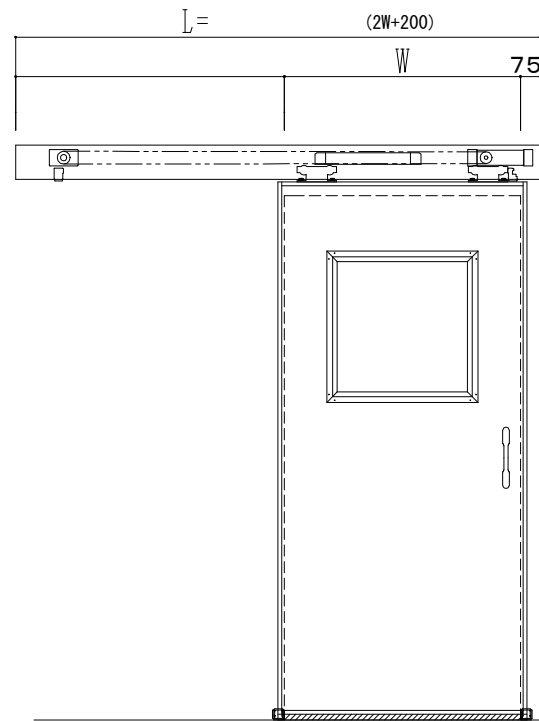

SUS枠

自動装置 Million M-300AR

作 図 縮 尺	
正 面 図	1 / 1
水 平 断 面 図	4 / 1
垂 直 断 面 図	4 / 1

SUNWIZZ

品名： スライドドア

型名： SSSU-N40 (V1.4)-片引自動-3方

SSSU-N40-14KLM321-2001