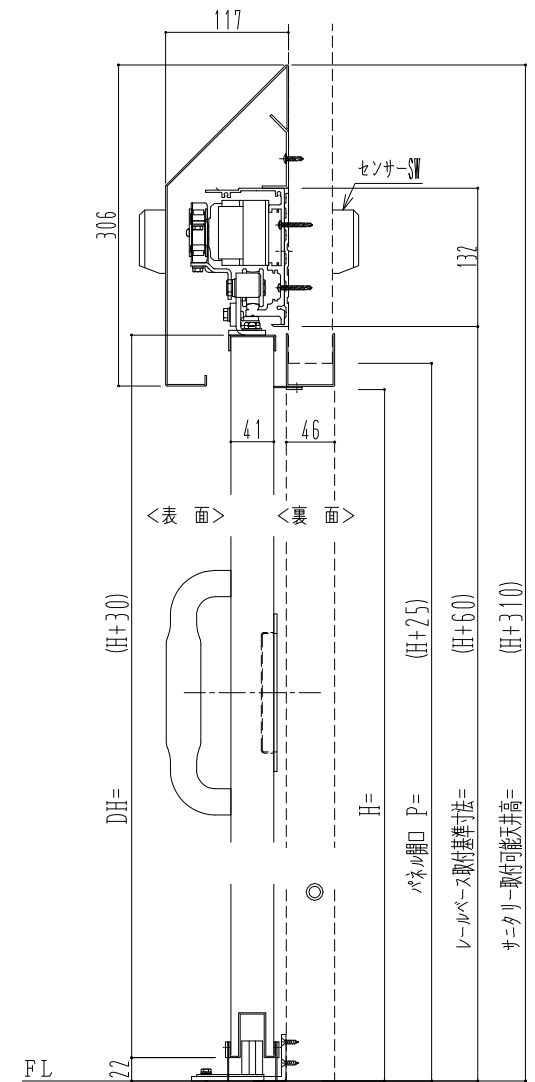

SUS枠

自動装置 Million M-300AR

作 図 縮 尺	
正 面 図	1 / 1
水 平 断 面 図	4 / 1
垂 直 断 面 図	4 / 1

SUNWIZZ

品名： スライドドア

型名： SSSU-N40 (V1.4)-片引自動-3方

SSSU-N40-14KLM321-2001