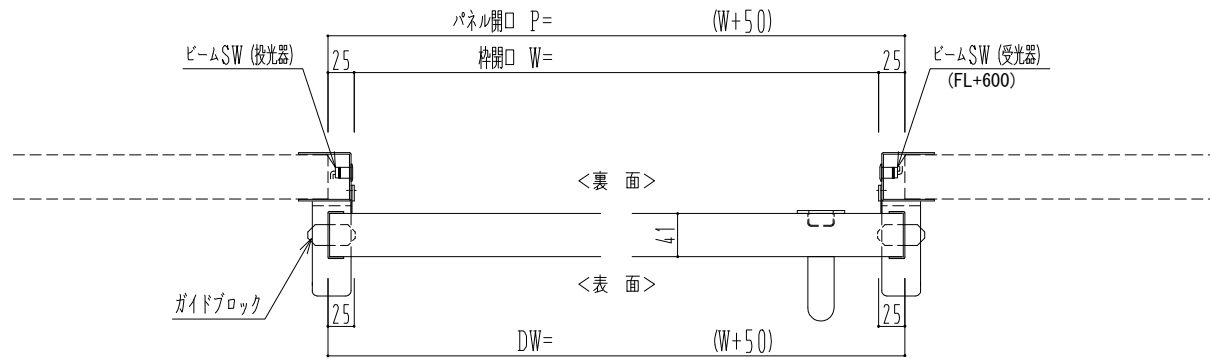

SUS枠

自動装置 Million M-300AR

作 図 縮 尺	
正 面 図	1 / 1
水 平 断 面 図	4 / 1
垂 直 断 面 図	4 / 1

SUNWIZZ

品名： スライドドア

型名： SSSU-N40 (V1.4)-片引自動-3方

SSSU-N40-14KLM321-2001