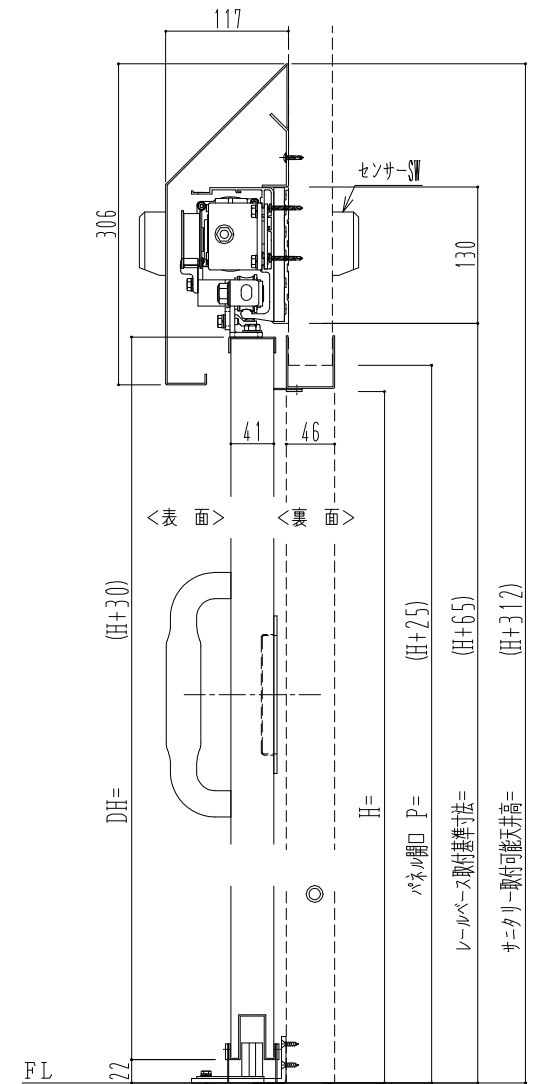

自動装置ナブシステムVS-S

作	図	縮	尺
正	面	図	1 / 1
水	平	断	面 図 4 / 1
垂	直	断	面 図 4 / 1