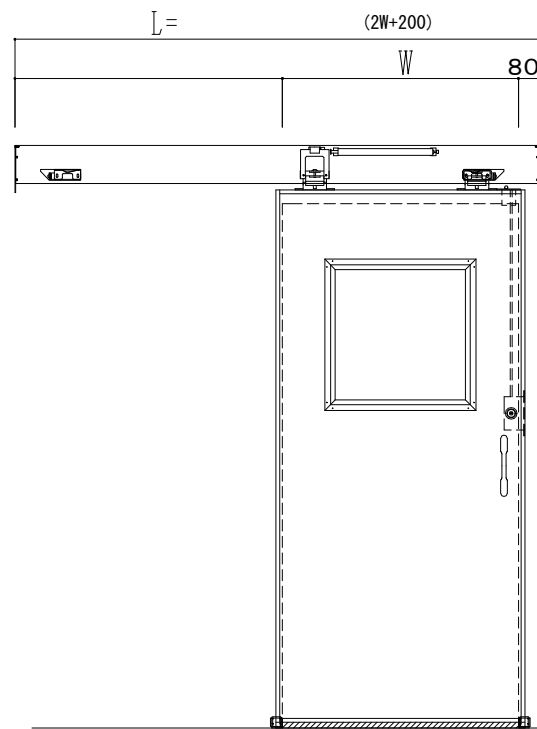

SUS枠

作	図	縮	尺
正	面	図	1 / 1
水	平	断	面 図 4 / 1
垂	直	断	面 図 4 / 1

SUNWIZZ

品名： スライドドア

型名： SSSU-N40 (V1.4)-片引手動-3方

SSSU-N40-14KLS311-2001