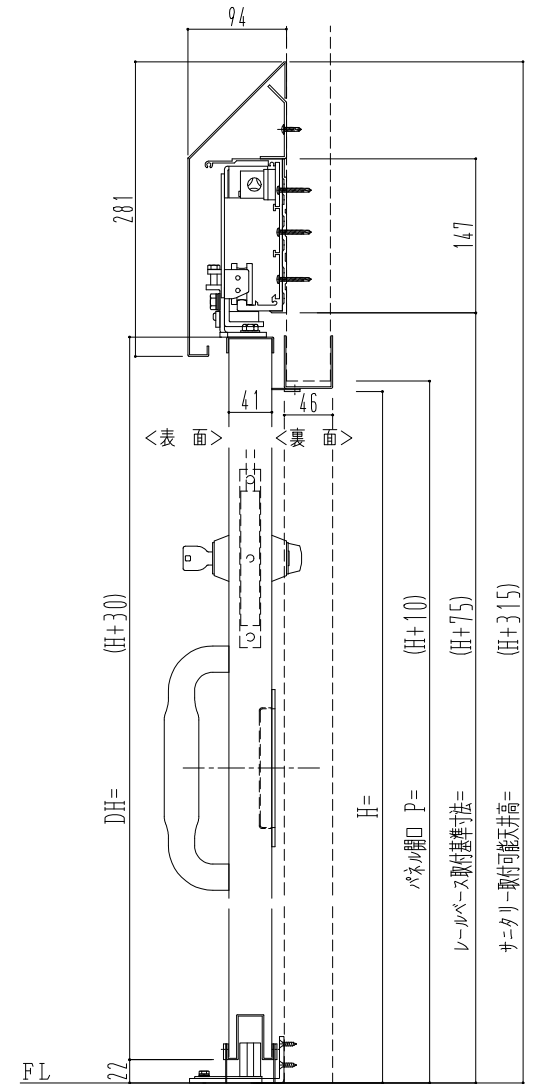

SUS枠

作	図	縮	尺
正	面	図	1 / 1
水	平	断	面 図 4 / 1
垂	直	断	面 図 4 / 1

SUNWIZZ

品名： スライドドア

型名： SSSU-N40 (V1.4)-片引手動-3方

SSSU-N40-14KLS311-2001