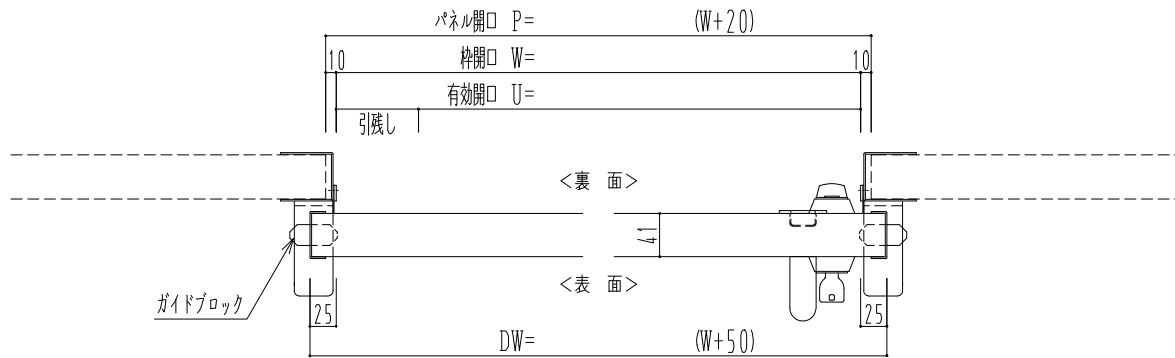

SUS枠

作	図	縮	尺
正	面	図	1 / 1
水	平	断	面 図 4 / 1
垂	直	断	面 図 4 / 1

SUNWIZZ

品名： スライドドア

型名： SSSU-N40 (V1.4)-片引手動-3方

SSSU-N40-14KLS311-2001