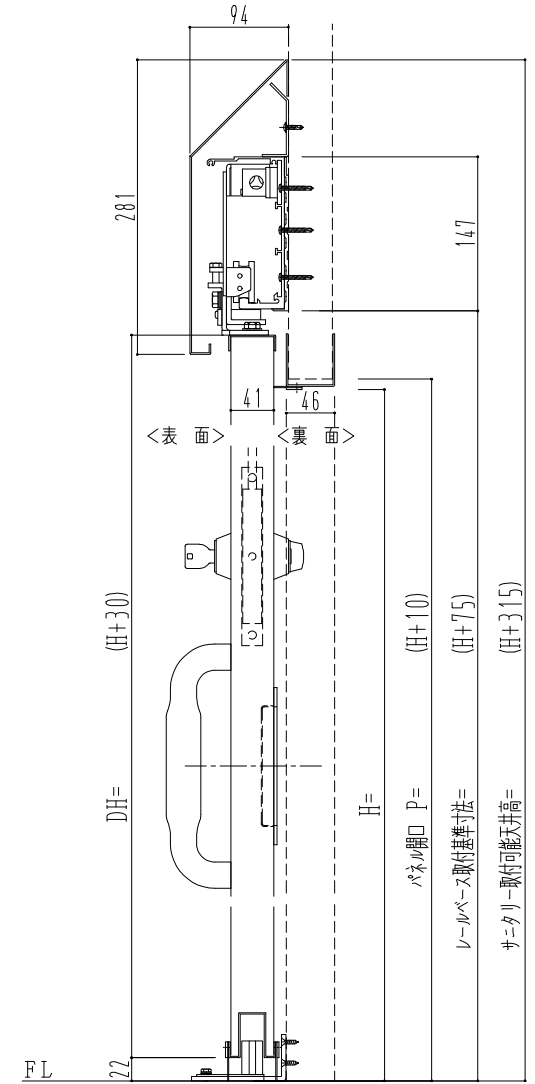

SUS枠

作	図	縮	尺
正	面	図	1 / 1
水	平	断	面
垂	直	断	面
図	4	/	1
図	4	/	1

SUNWIZZ

品名: スライドドア

型名: SSSU-N40 (V1.4)-片引手動-3方

SSSU-N40-14KRS311-2001