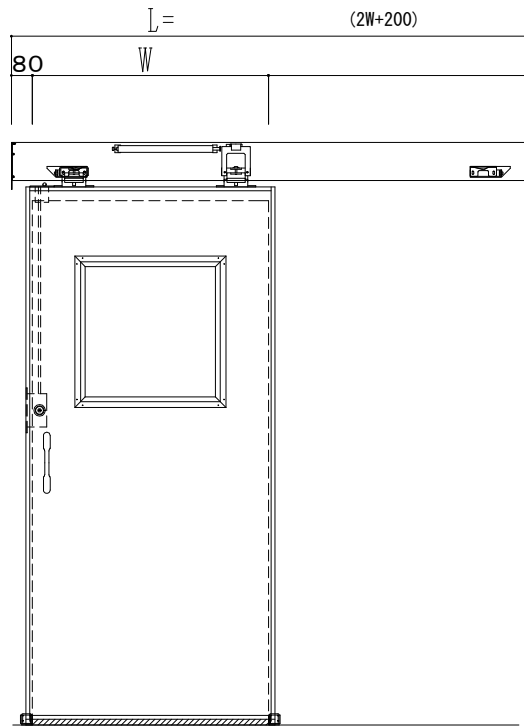

SUS枠

作	図	縮	尺
正	面	図	1 / 1
水	平	断	面
垂	直	断	面
図	4	/	1
図	4	/	1

SUNWIZZ

品名: スライドドア

型名: SSSU-N40 (V1.4)-片引手動-3方

SSSU-N40-14KRS311-2001