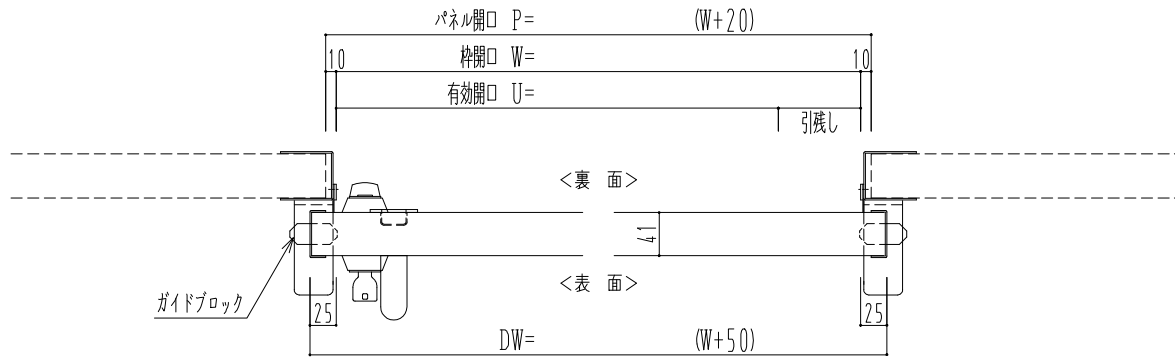

SUS枠

作	図	縮	尺
正	面	図	1 / 1
水	平	断	面
垂	直	断	面
図	4	/	1
図	4	/	1

SUNWIZZ

品名: スライドドア

型名: SSSU-N40 (V1.4)-片引手動-3方

SSSU-N40-14KRS311-2001