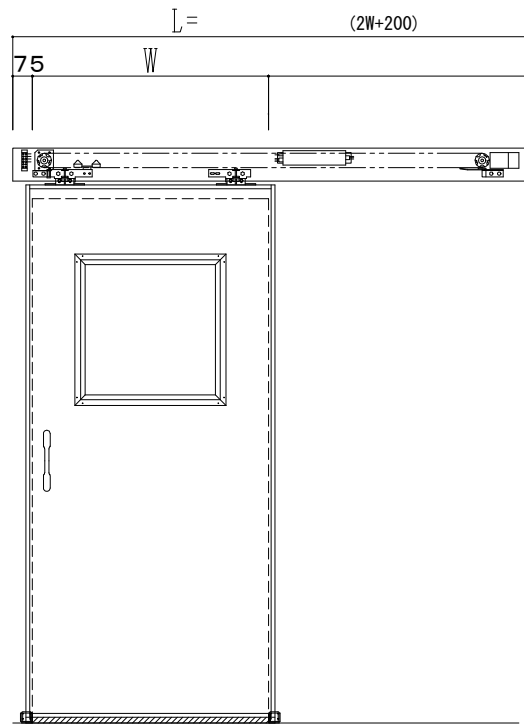

SUS枠

自動ドア装置 フルテック (株) DC-20F

| 作 | 図 | 縮 | 尺 |
|---|---|---|-------|
| 正 | 面 | 図 | 1 / 1 |
| 水 | 平 | 断 | 面 |
| 垂 | 直 | 断 | 面 |
| 図 | 4 | / | 1 |
| 図 | 4 | / | 1 |

SUNWIZZ

品名: スライドドア

型名: SSSU-N40 (V1.4)-片引自動-3方