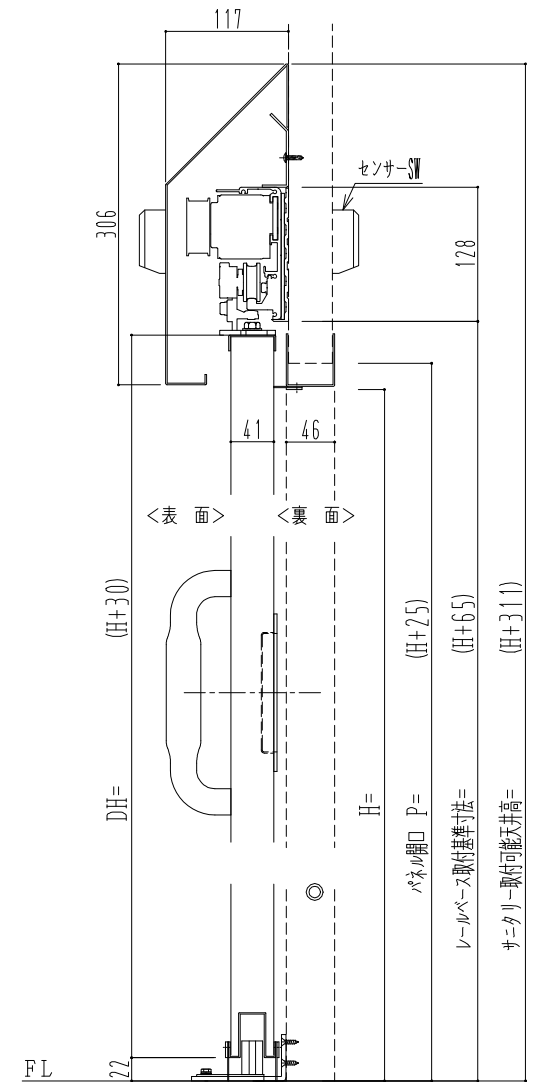

SUS枠

自動ドア装置 フルテック (株) DC-20F

| 作 | 図 | 縮 | 尺 |
|---|---|---|-------|
| 正 | 面 | 図 | 1 / 1 |
| 水 | 平 | 断 | 面 |
| 垂 | 直 | 断 | 面 |
| 図 | 4 | / | 1 |
| 図 | 4 | / | 1 |

SUNWIZZ

品名: スライドドア

型名: SSSU-N40 (V1.4)-片引自動-3方

SSSU-N40-14KRT321-2001