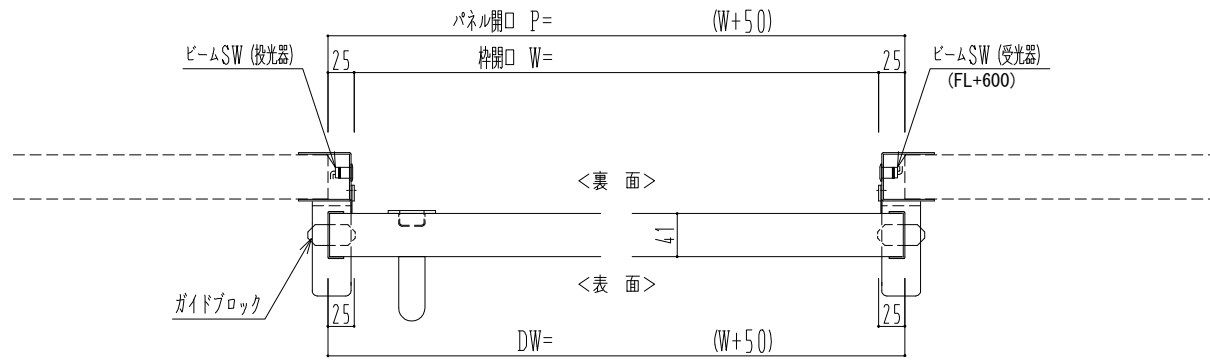

SUS枠

自動ドア装置 フルテック (株) DC-20F

| 作 | 図 | 縮 | 尺 |
|---|---|---|-------|
| 正 | 面 | 図 | 1 / 1 |
| 水 | 平 | 断 | 面 |
| 垂 | 直 | 断 | 面 |
| 図 | 4 | / | 1 |
| 図 | 4 | / | 1 |

SUNWIZZ

品名: スライドドア

型名: SSSU-N40 (V1.4)-片引自動-3方

SSSU-N40-14KRT321-2001