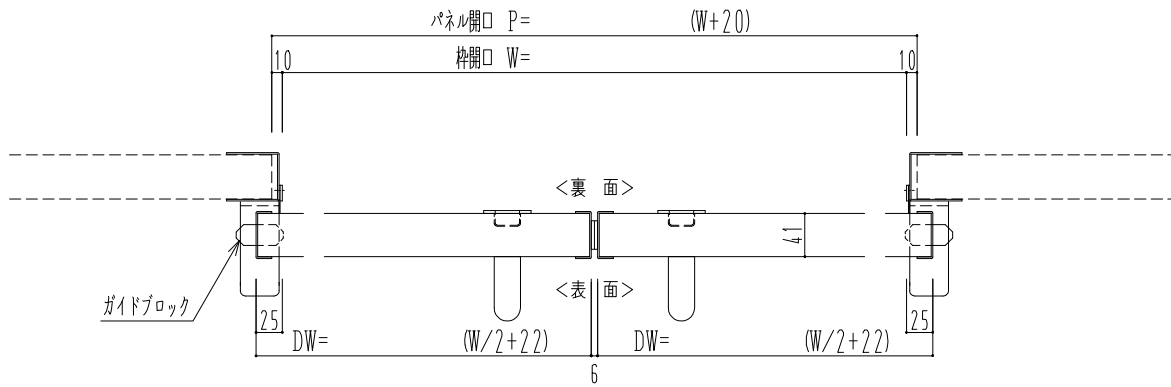

SUS枠

作	図	縮	尺
正	面	図	1 / 1
水	平	断	面
垂	直	断	面
図	4	/	1
図	4	/	1

SUNWIZZ

品名: スライドドア

型名: SSSU-N40 (V1.4)-両引自閉-3方

SSSU-N40-14WRD301-2001