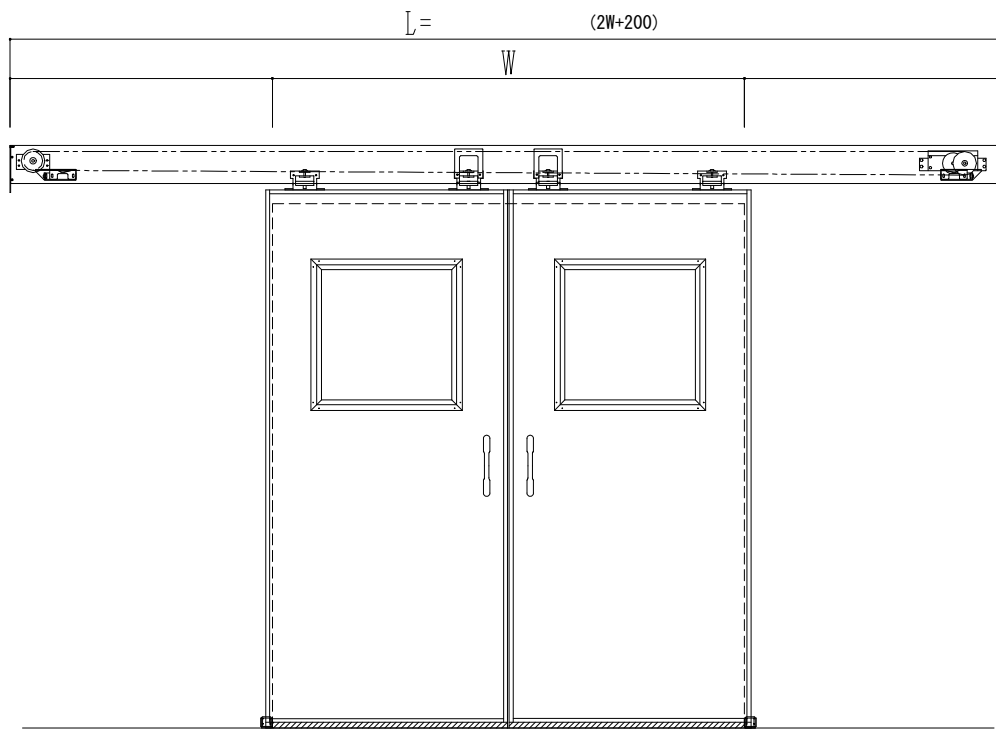

SUS枠

作	図	縮	尺
正	面	図	1 / 1
水	平	断	面
垂	直	断	面
図	4	/	1
図	4	/	1

SUNWIZZ

品名: スライドドア

型名: SSSU-N40 (V1.4)-両引自閉-3方

SSSU-N40-14WRD301-2001