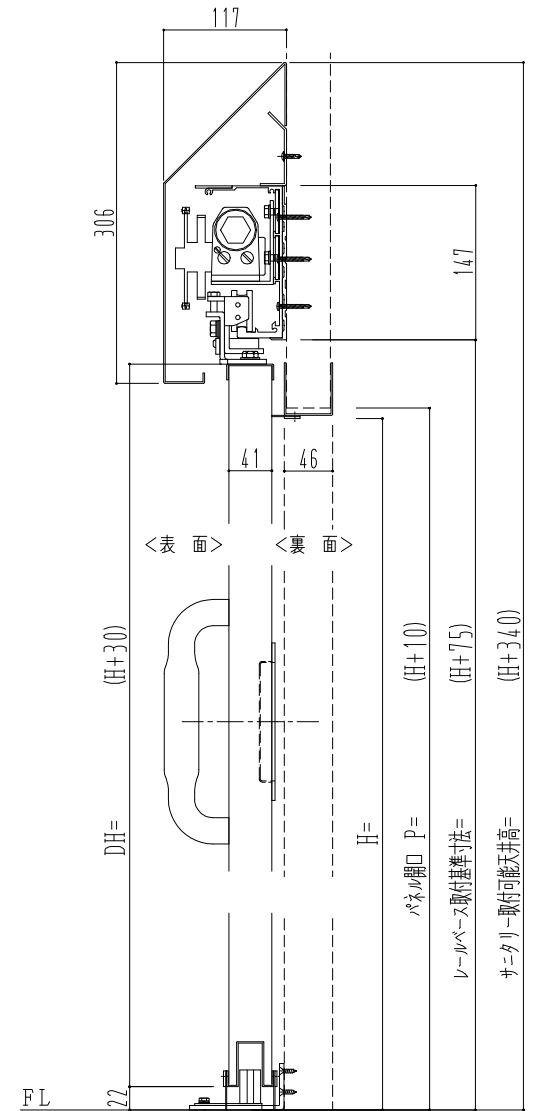

SUS枠

作	図	縮	尺
正	面	図	1 / 1
水	平	断	面
垂	直	断	面
図	4	/	1
図	4	/	1

SUNWIZZ

品名: スライドドア

型名: SSSU-N40 (V1.4)-両引自閉-3方

SSSU-N40-14WRD301-2001