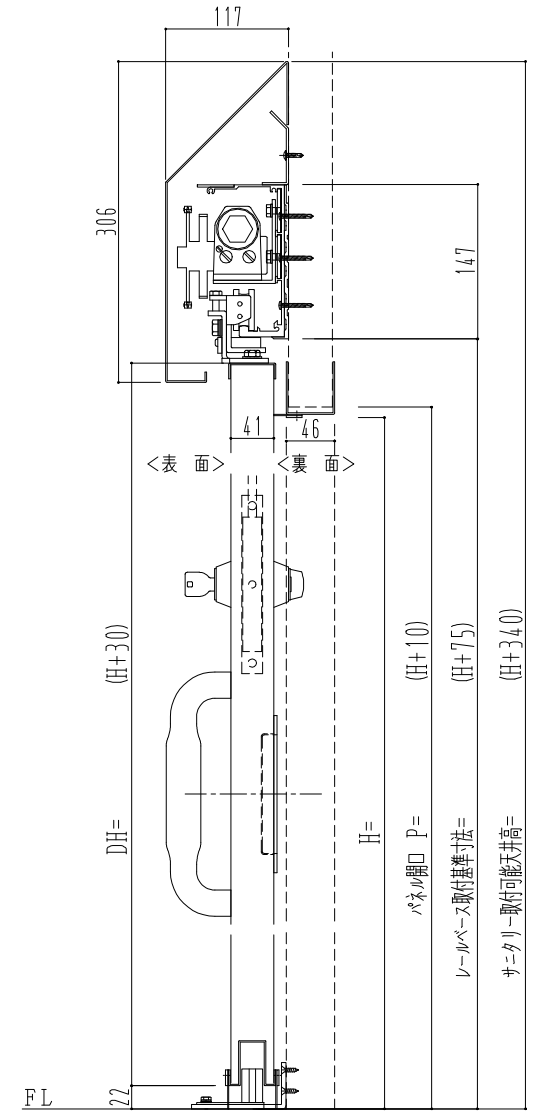

SUS枠

作	図	縮	尺
正	面	図	1 / 1
水	平	断	面
垂	直	断	面
図	4	/	1
図	4	/	1

SUNWIZZ

品名: スライドドア

型名: SSSU-N40 (V1.4)-両引自閉-3方

SSSU-N40-14WRD311-2001