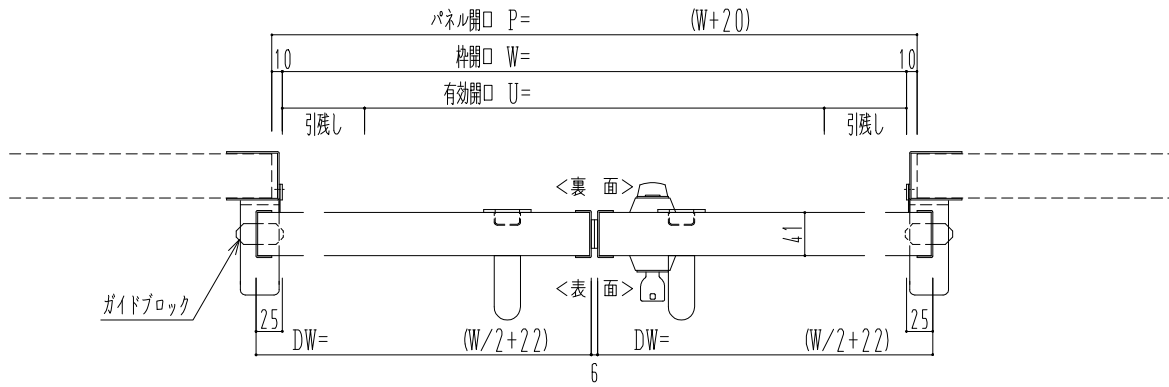

SUS枠

作	図	縮	尺
正	面	図	1 / 1
水	平	断	面
垂	直	断	面
図	4	/	1
図	4	/	1

SUNWIZZ

品名: スライドドア

型名: SSSU-N40 (V1.4)-両引自閉-3方

SSSU-N40-14WRD311-2001