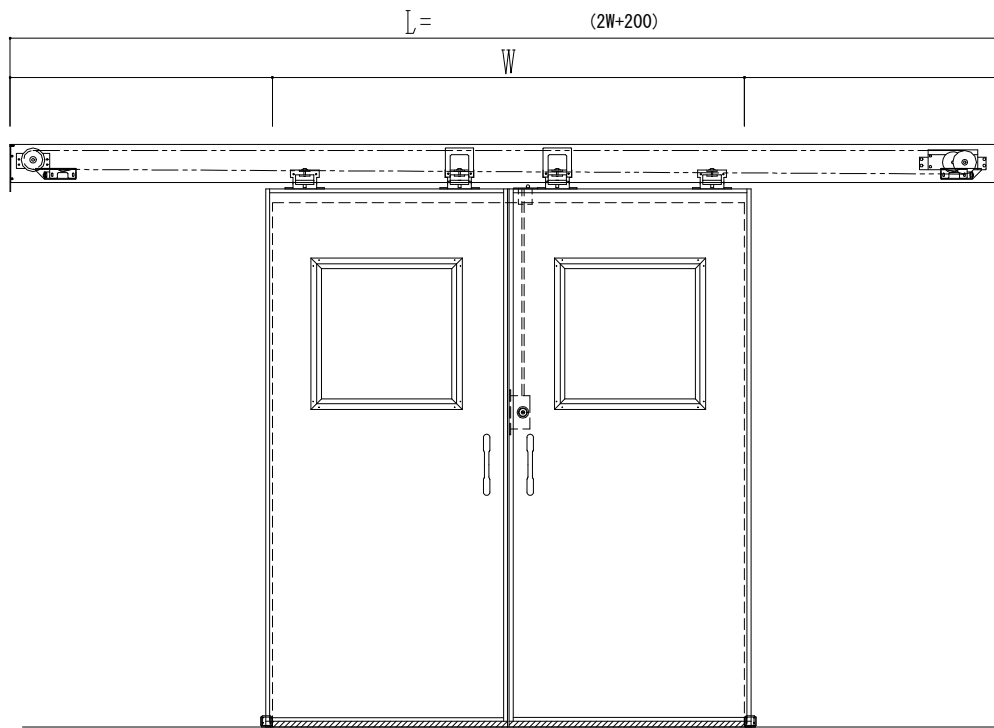

SUS枠

作	図	縮	尺
正	面	図	1 / 1
水	平	断	面
垂	直	断	面
図	4	/	1
図	4	/	1

SUNWIZZ

品名: スライドドア

型名: SSSU-N40 (V1.4)-両引自閉-3方

SSSU-N40-14WRD311-2001