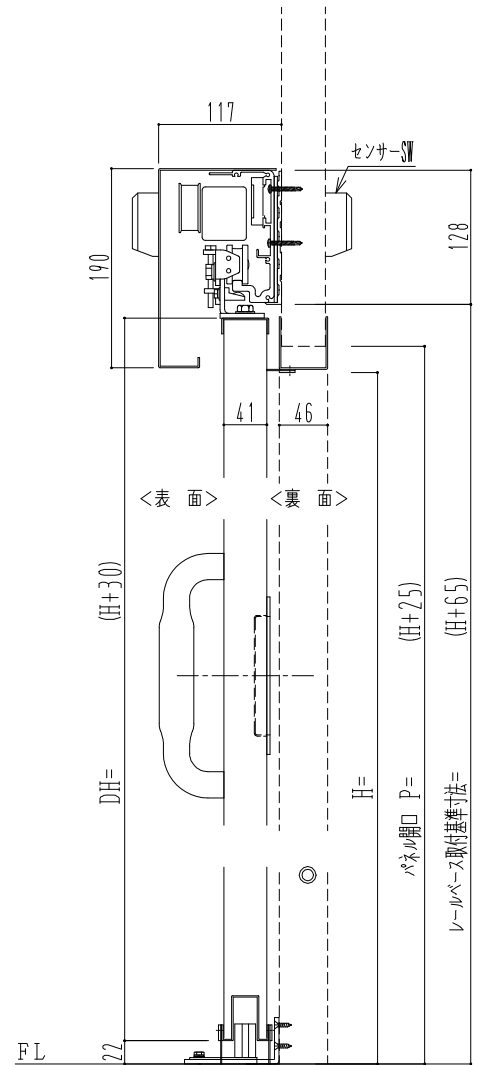

自動装置 Dream DC-5S

作	図	縮	尺
正	面	図	1 / 1
水	平	断	面 図 4 / 1
垂	直	断	面 図 4 / 1