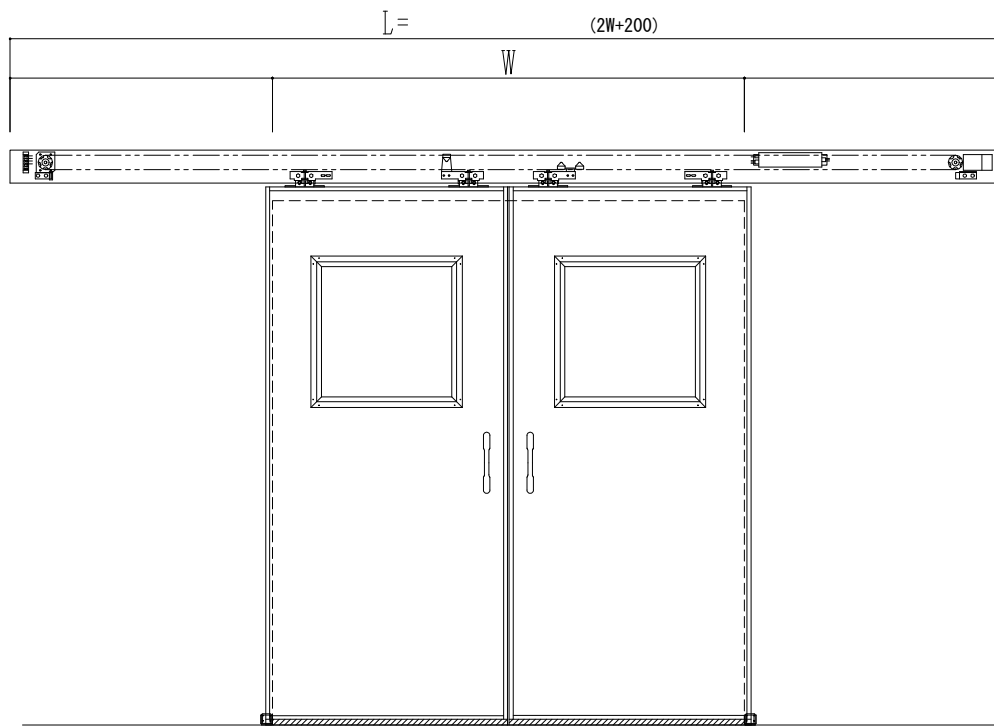

SUS枠

自動装置 Dream DC-5S

作	図	縮	尺
正	面	図	1 / 1
水	平	断	面 図 4 / 1
垂	直	断	面 図 4 / 1

SUNWIZZ

品名: スライドドア

型名: SSSU-N40 (V1.4)-両引自動-3方

SSSU-N40-14WRF321-2001