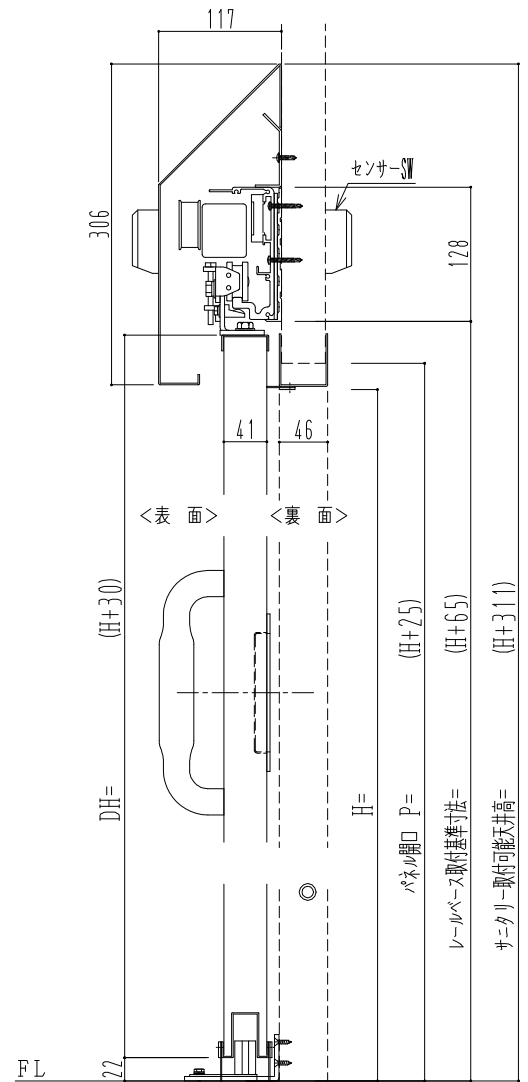

SUS枠

自動装置 Dream DC-5S

作	図	縮	尺
正	面	図	1 / 1
水	平	断	面 図 4 / 1
垂	直	断	面 図 4 / 1

SUNWIZZ

品名: スライドドア

型名: SSSU-N40 (V1.4)-両引自動-3方

SSSU-N40-14WRF321-2001