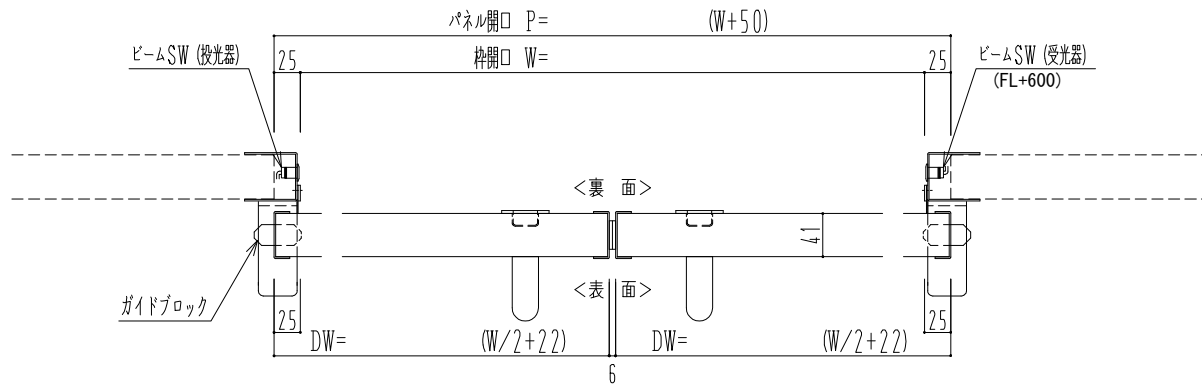

SUS枠

自動装置 Dream DC-5S

作	図	縮	尺
正	面	図	1 / 1
水	平	断	面 図 4 / 1
垂	直	断	面 図 4 / 1

SUNWIZZ

品名: スライドドア

型名: SSSU-N40 (V1.4)-両引自動-3方

SSSU-N40-14WRF321-2001