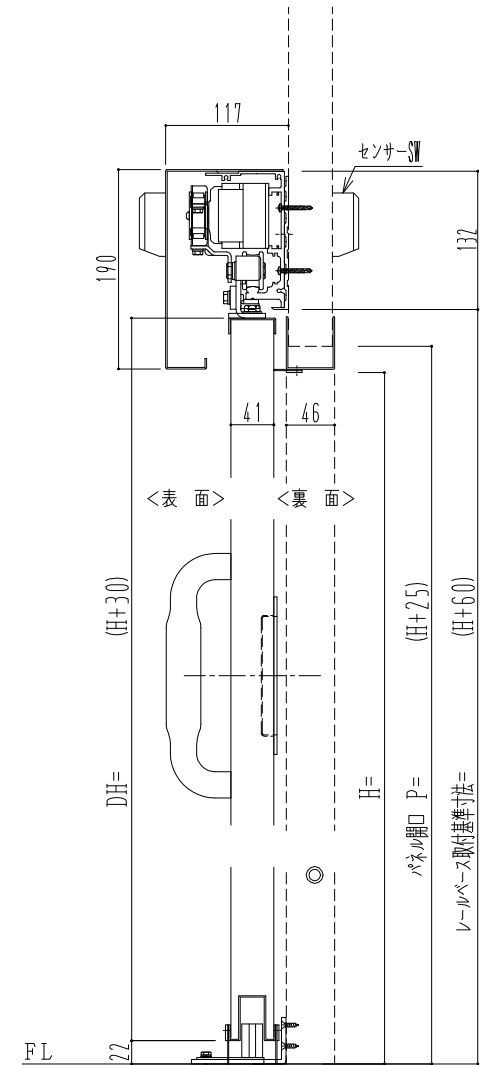

自動装置 Million M-400AR

作 図 縮 尺	
正 面 図	1 / 1
水 平 断 面 図	4 / 1
垂 直 断 面 図	4 / 1