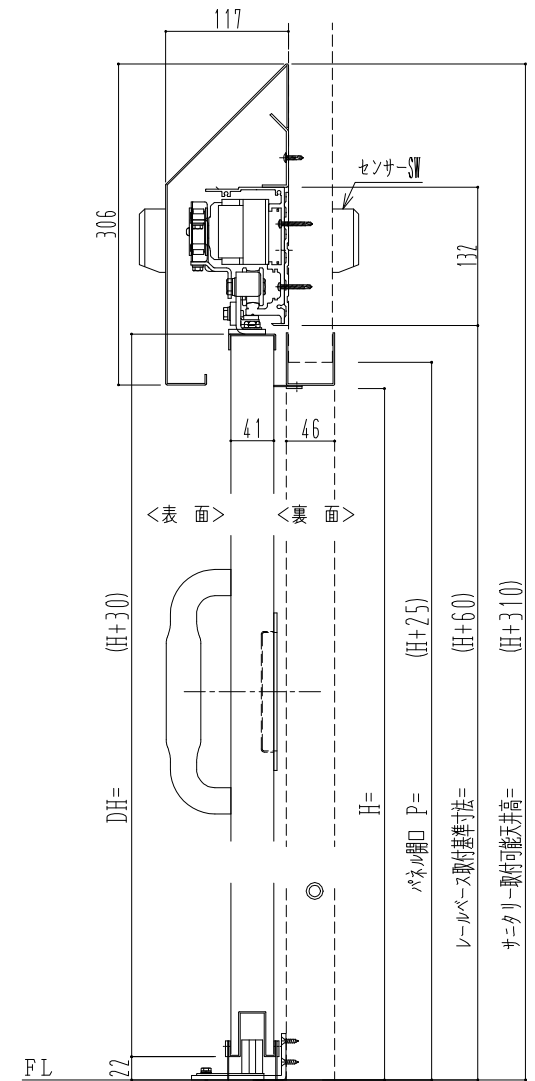

SUS枠

自動装置 Million M-400AR

作	図	縮	尺
正	面	図	1 / 1
水	平	断	面 図 4 / 1
垂	直	断	面 図 4 / 1

SUNWIZZ

品名： スライドドア

型名： SSSU-N40 (V1.4) -両引自動-3方

SSSU-N40-14WRM321-2001