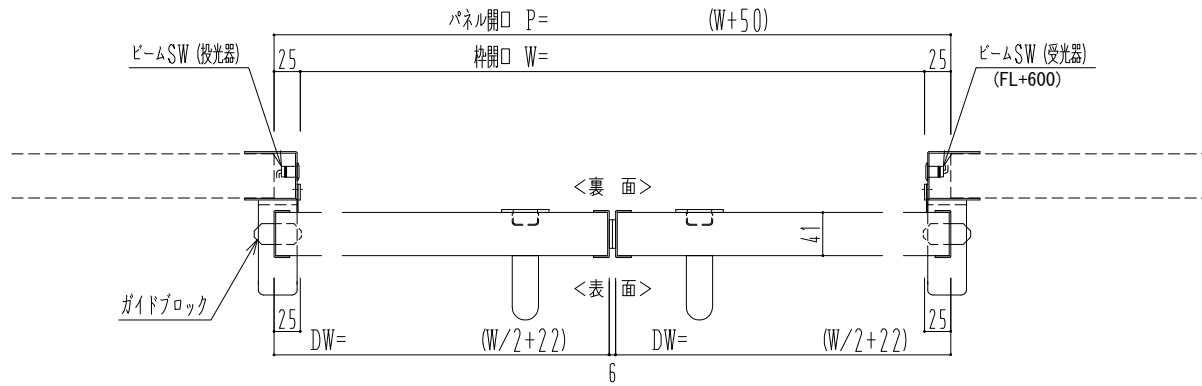

SUS枠

自動装置 Million M-400AR

作	図	縮	尺
正	面	図	1 / 1
水	平	断	面 図 4 / 1
垂	直	断	面 図 4 / 1

SUNWIZZ

品名： スライドドア

型名： SSSU-N40 (V1.4) -両引自動-3方

SSSU-N40-14WRM321-2001