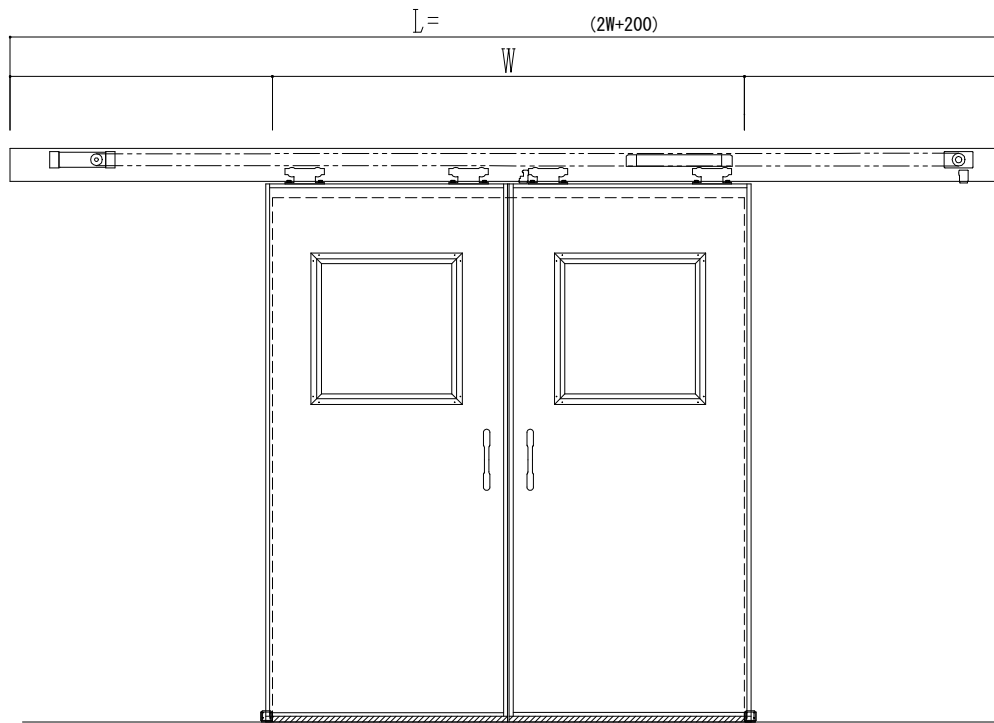

SUS枠

自動装置 Million M-400AR

作	図	縮	尺
正	面	図	1 / 1
水	平	断	面 図 4 / 1
垂	直	断	面 図 4 / 1

SUNWIZZ

品名： スライドドア

型名： SSSU-N40 (V1.4) -両引自動-3方

SSSU-N40-14WRM321-2001