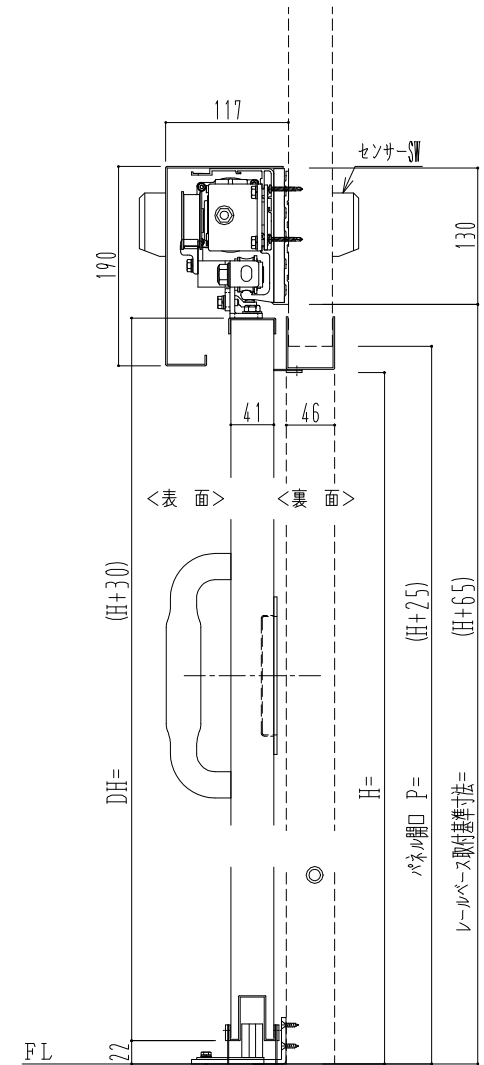

自動装置ナブシステムVS-S

作	図	縮	尺
正	面	図	1 / 1
水	平	断	面 図 4 / 1
垂	直	断	面 図 4 / 1