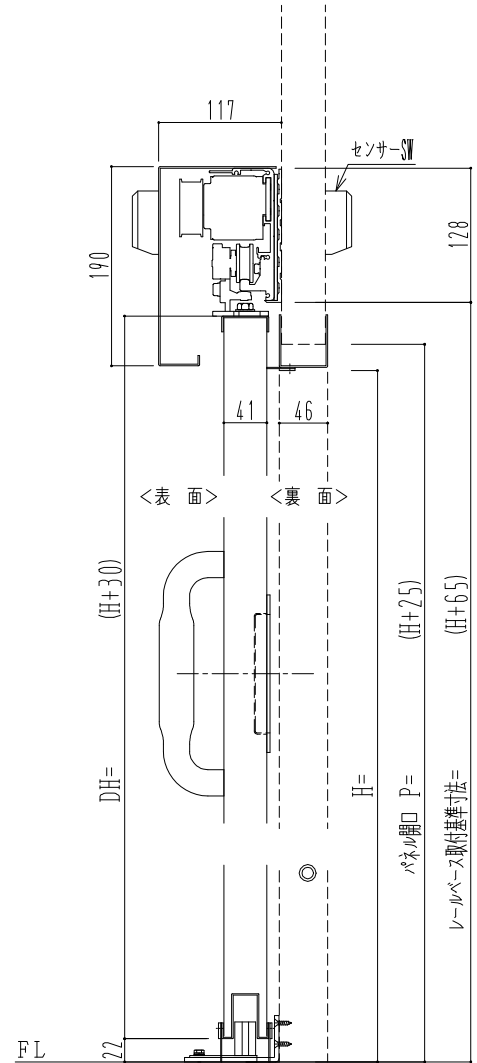

自動ドア装置 フルテック(株)DC-20F

作図縮尺	
正面図	1 / 1
水平断面図	4 / 1
垂直断面図	4 / 1