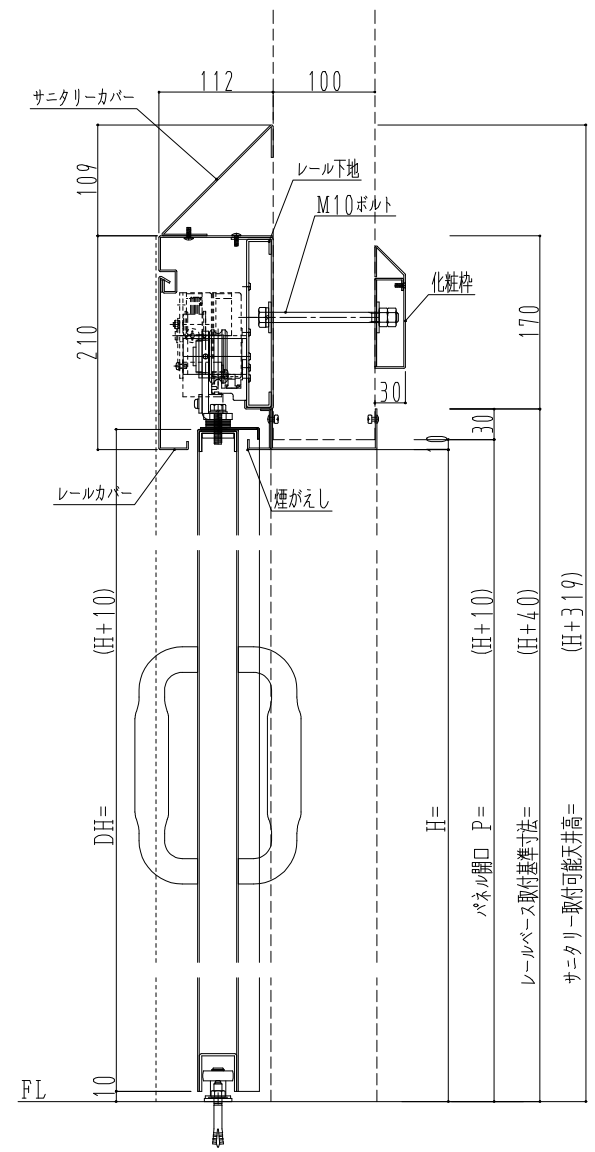

スチール枠

作図縮尺	
正面図	1 / 1
水平断面図	4 / 1
垂直断面図	4 / 1

SUNWIZZ	品名: スチールスライドドア	型名: SST40 (V1.1) - 片引自閉-3方 サニタリー	SST40-11KLYR301-2212
---------	----------------	----------------------------------	----------------------