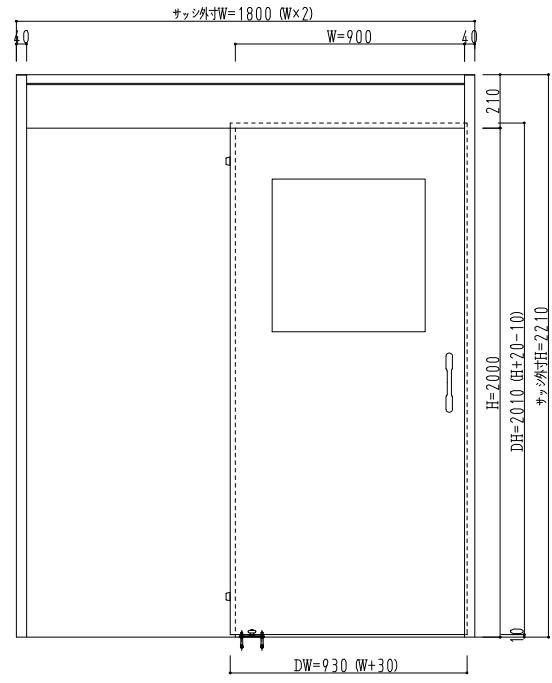

スチール枠

作図縮尺	
正面図	1 / 1
水平断面図	4 / 1
垂直断面図	4 / 1

SUNWIZZ	品名: スチールスライドドア	型名: SST40 (V1.1) - 片引自閉-3方 サニタリー	SST40-11KLYR301-2212
---------	----------------	----------------------------------	----------------------