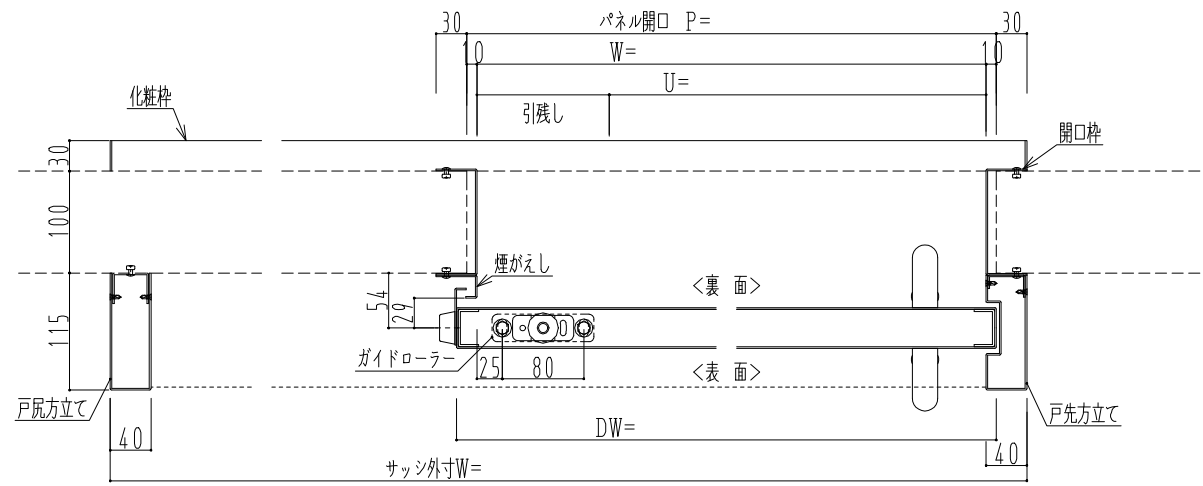

スチール枠

作図縮尺	
正面図	1 / 1
水平断面図	4 / 1
垂直断面図	4 / 1

SUNWIZZ	品名: スチールスライドドア	型名: SST40 (V1.1) - 片引自閉-3方 サニタリー	SST40-11KLYR301-2212
---------	----------------	----------------------------------	----------------------