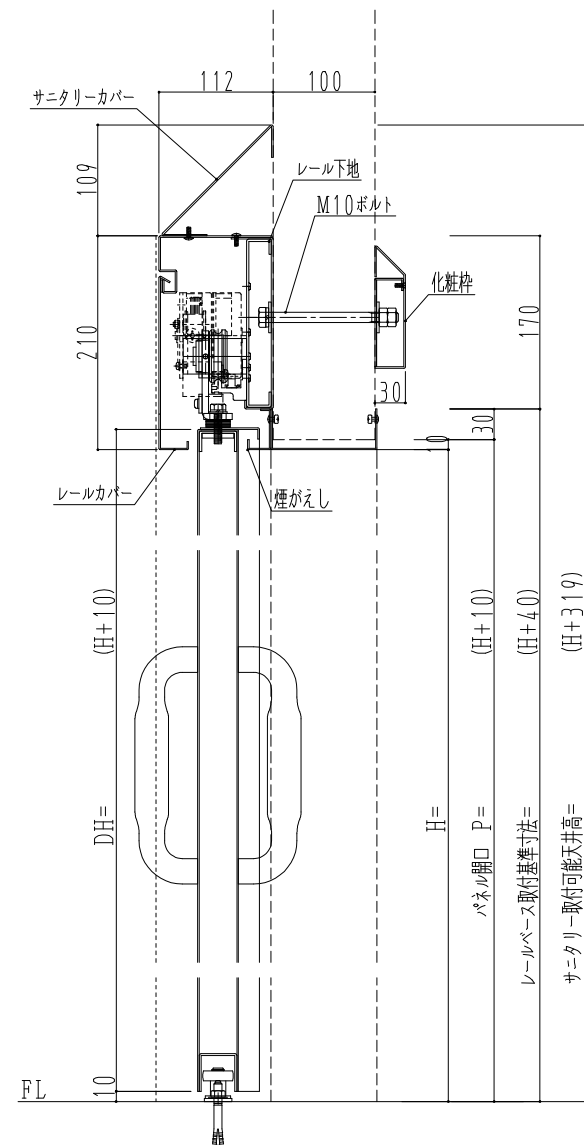

SUS枠

作図縮尺	
正面図	1 / 1
水平断面図	4 / 1
垂直断面図	4 / 1

SUNWIZZ

品名: ステンレススライドドア

型名: SSU40 (V1.1) -片引自閉-3方 サニタリー

SSU40-11KLYR301-2212