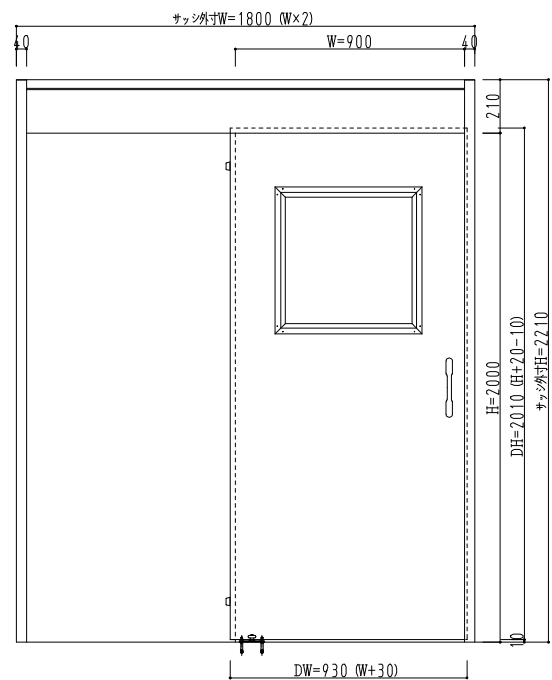

SUS枠

作図縮尺	
正面図	1 / 1
水平断面図	4 / 1
垂直断面図	4 / 1

SUNWIZZ

品名: ステンレススライドドア

型名: SSU40 (V1.1) -片引自閉-3方 サニタリー

SSU40-11KLYR301-2212