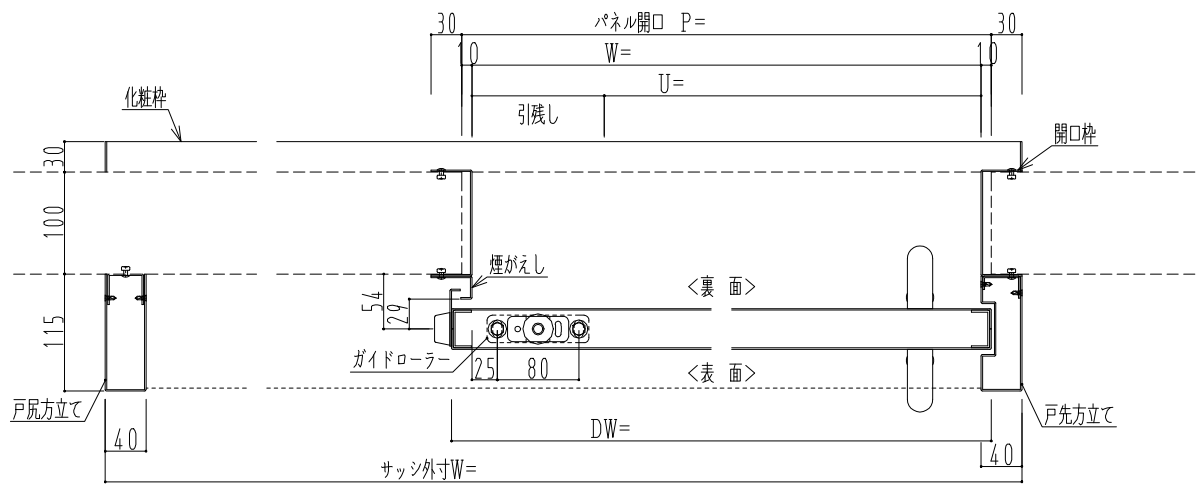

SUS枠

作図縮尺	
正面図	1 / 1
水平断面図	4 / 1
垂直断面図	4 / 1

SUNWIZZ

品名: ステンレススライドドア

型名: SSU40 (V1.1) -片引自閉-3方 サニタリー

SSU40-11KLYR301-2212