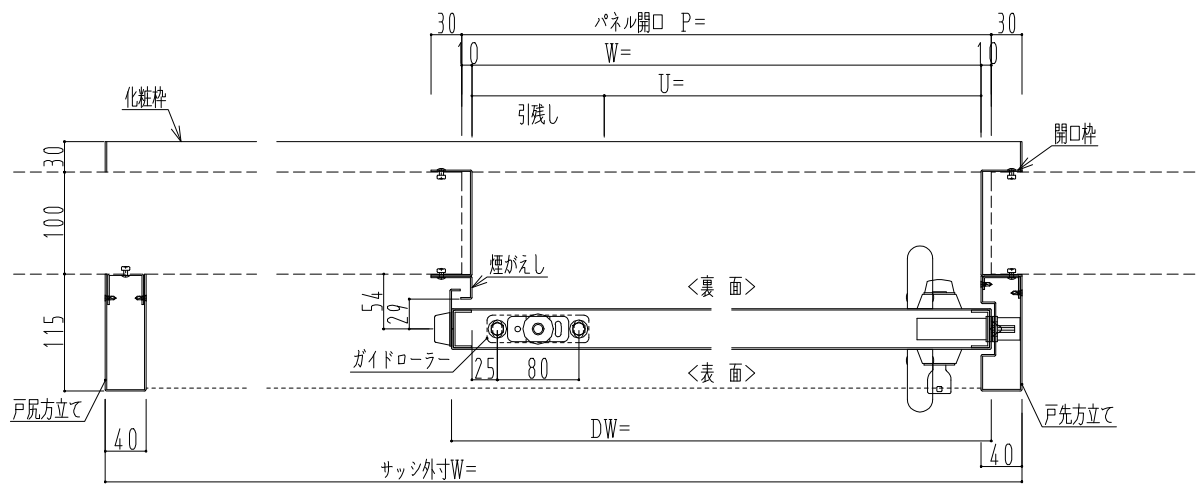

SUS枠

作図縮尺	
正面図	1 / 1
水平断面図	4 / 1
垂直断面図	4 / 1

SUNWIZZ

品名： ステンレススライドドア

型名： SSU40 (V1.1) - 片引自閉-3方

SSU40-11KLYR310-2212