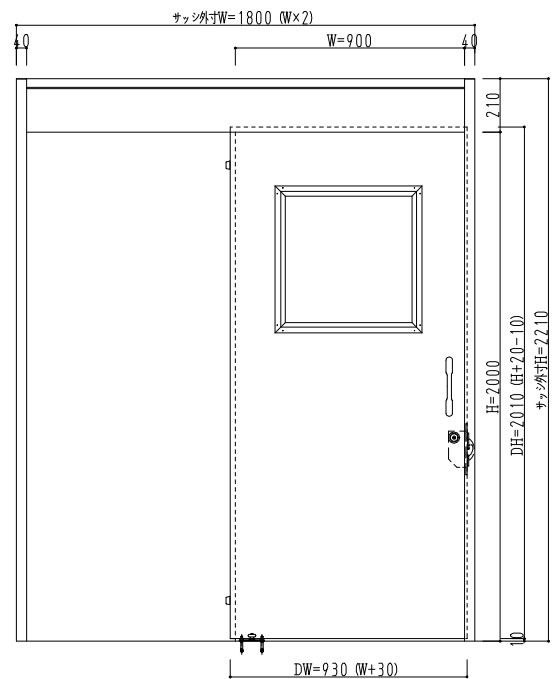

SUS枠

作図縮尺	
正面図	1 / 1
水平断面図	4 / 1
垂直断面図	4 / 1

SUNWIZZ

品名： ステンレススライドドア

型名： SSU40 (V1.1) - 片引自閉-3方

SSU40-11KLYR310-2212