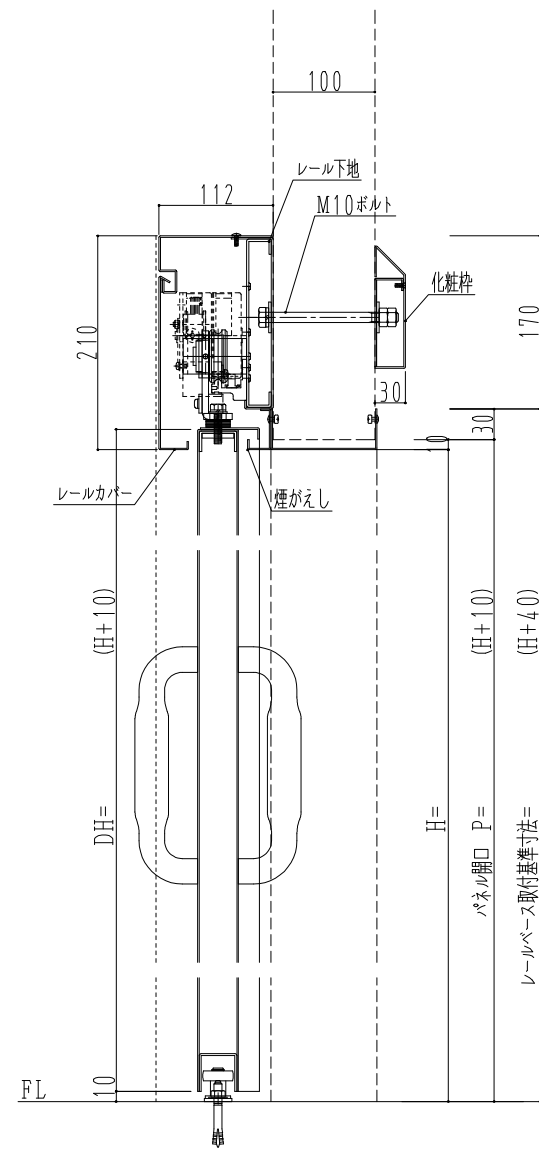

SUS枠

作図縮尺	
正面図	1 / 1
水平断面図	4 / 1
垂直断面図	4 / 1

SUNWIZZ

品名： ステンレススライドドア

型名： SSU40 (V1.1) - 片引自閉-3方

SSU40-11KLYR310-2212