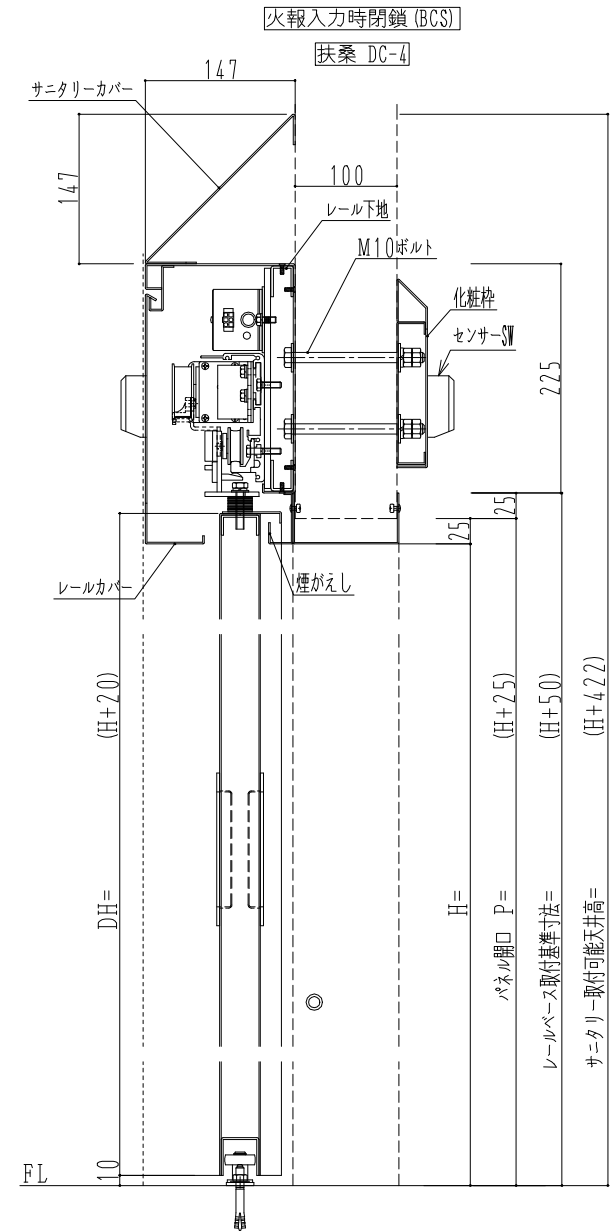

SUS枠

作図縮尺	
正面図	1 / 1
水平断面図	4 / 1
垂直断面図	4 / 1

SUNWIZZ

品名： ステンレススライドドア

型名： SSU40 (V1.1) - 片引自動-3方 上部 サニタリー

SSU40-11KRF301-2212