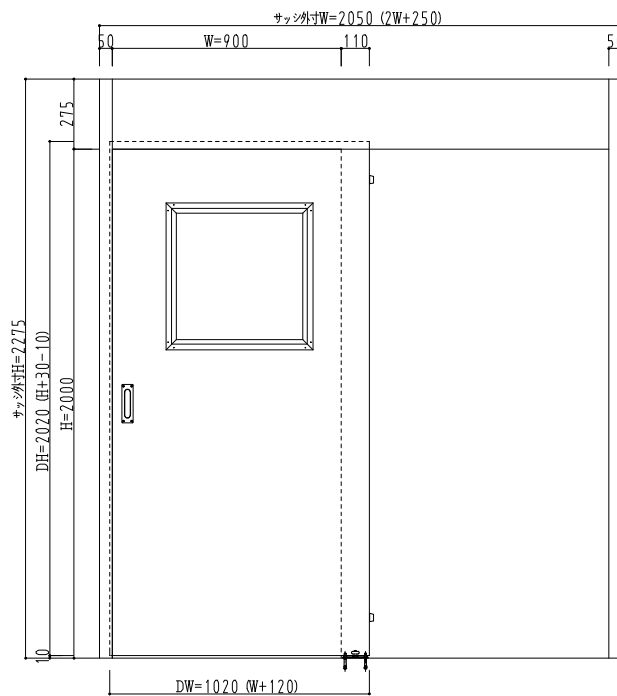

SUS枠

作図縮尺	
正面図	1 / 1
水平断面図	4 / 1
垂直断面図	4 / 1

SUNWIZZ

品名： ステンレススライドドア

型名： SSU40 (V1.1) - 片引自動-3方 上部 サニタリー

SSU40-11KRF301-2212