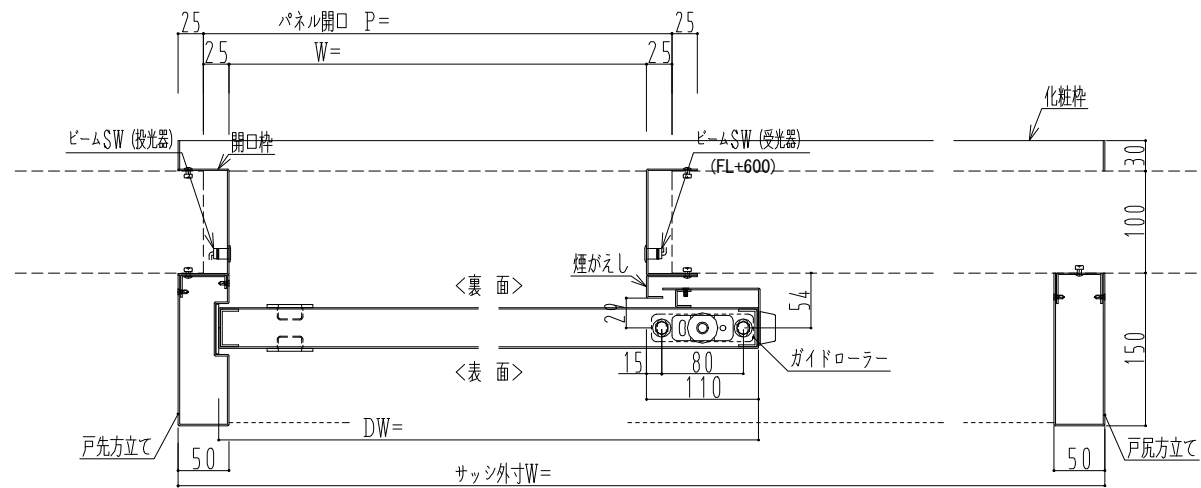

SUS枠

作図縮尺	
正面図	1 / 1
水平断面図	4 / 1
垂直断面図	4 / 1

SUNWIZZ

品名： ステンレススライドドア

型名： SSU40 (V1.1) - 片引自動-3方 上部 サニタリー

SSU40-11KRF301-2212