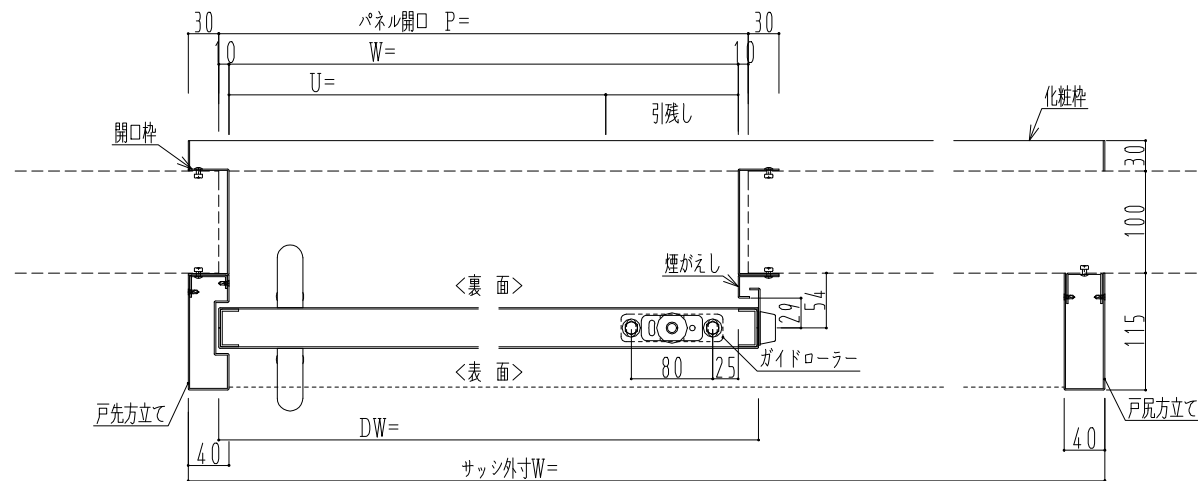

SUS枠

作図縮尺	
正面図	1 / 1
水平断面図	4 / 1
垂直断面図	4 / 1

SUNWIZZ

品名： ステンレスライドドア

型名： SSU40 (V1.1) -片引自閉-3方 サニタリー

SSU40-11KRYR301-2212