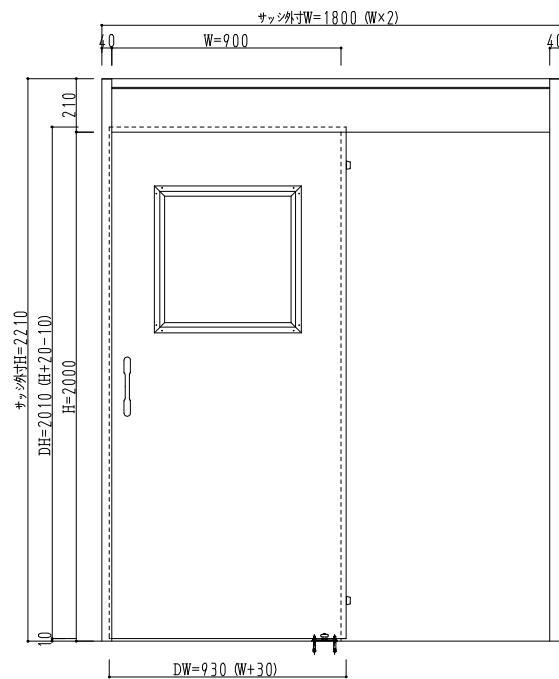

SUS枠

作図縮尺	
正面図	1 / 1
水平断面図	4 / 1
垂直断面図	4 / 1

SUNWIZZ

品名： ステンレスライドドア

型名： SSU40 (V1.1) -片引自閉-3方 サニタリー

SSU40-11KRYR301-2212