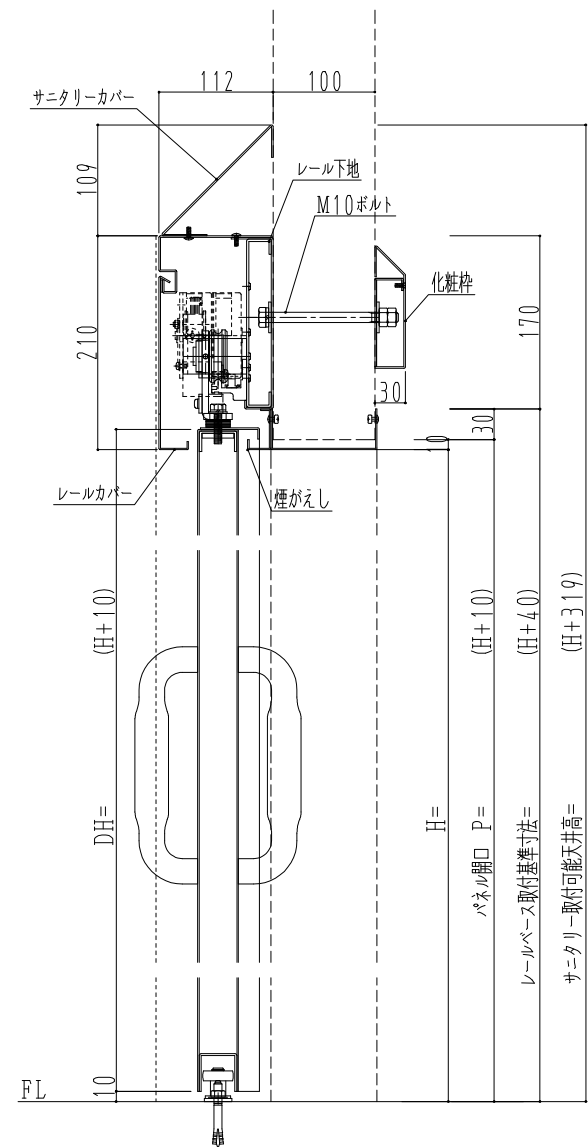

SUS枠

作図縮尺	
正面図	1 / 1
水平断面図	4 / 1
垂直断面図	4 / 1

SUNWIZZ

品名： ステンレスライドドア

型名： SSU40 (V1.1) -片引自閉-3方 サニタリー

SSU40-11KRYR301-2212