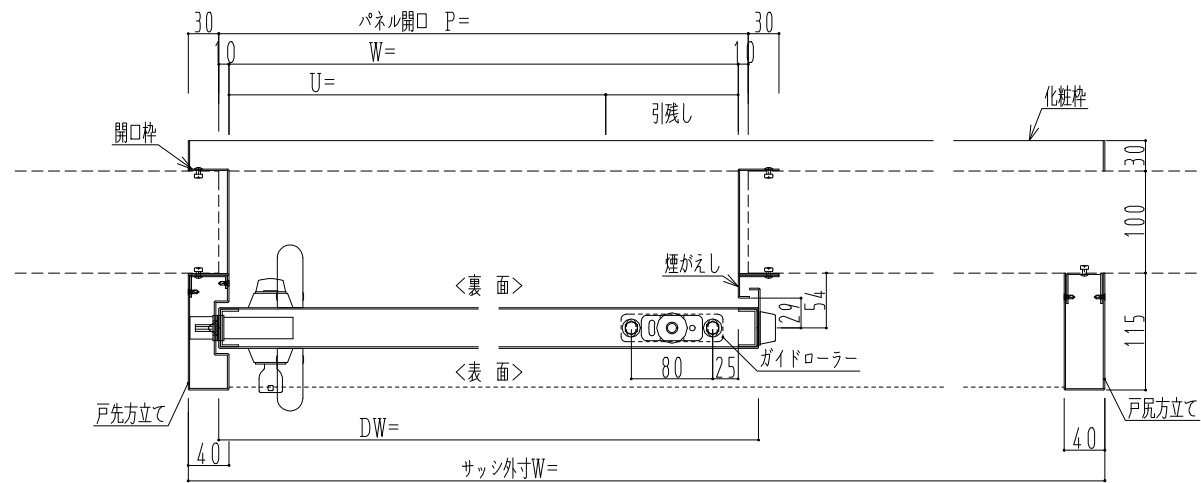

SUS枠

作図縮尺	
正面図	1 / 1
水平断面図	4 / 1
垂直断面図	4 / 1

SUNWIZZ

品名： ステンレスライドドア

型名： SSU40 (V1.1) - 片引自閉-3方

SSU40-11KRYR310-2212