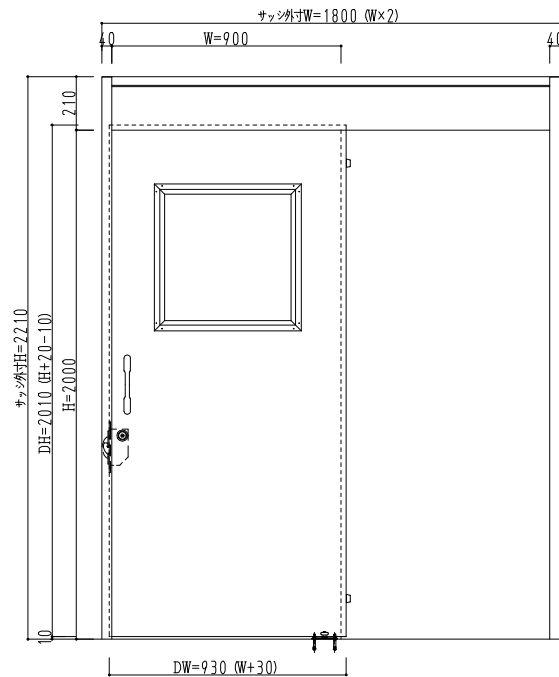

SUS枠

作図縮尺	
正面図	1 / 1
水平断面図	4 / 1
垂直断面図	4 / 1

SUNWIZZ

品名： ステンレスライドドア

型名： SSU40 (V1.1) - 片引自閉-3方

SSU40-11KRYR310-2212