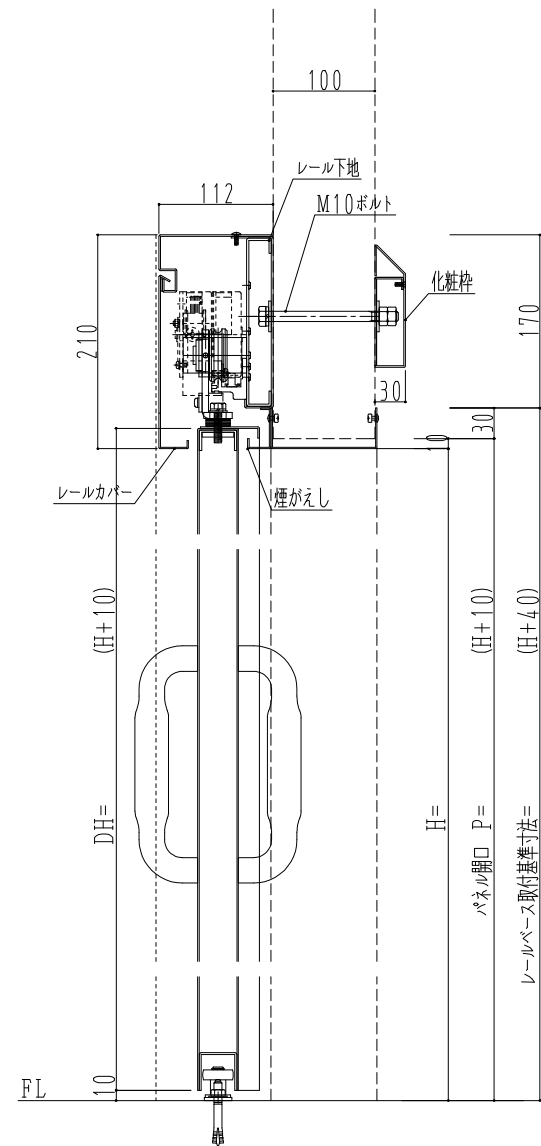

SUS枠

作図縮尺	
正面図	1 / 1
水平断面図	4 / 1
垂直断面図	4 / 1

SUNWIZZ

品名： ステンレスライドドア

型名： SSU40 (V1.1) - 片引自閉-3方

SSU40-11KRYR310-2212