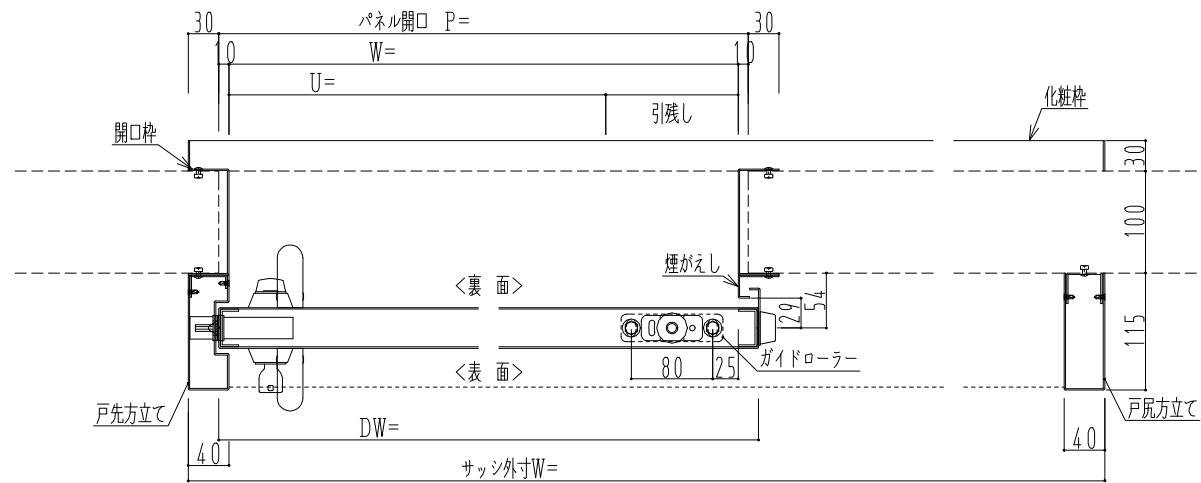

SUS枠

作図縮尺	
正面図	1 / 1
水平断面図	4 / 1
垂直断面図	4 / 1

SUNWIZZ

品名： ステンレスライドドア

型名： SSU40 (V1.1) - 片引自閉-3方 サニタリー

SSU40-11KRYR311-2212