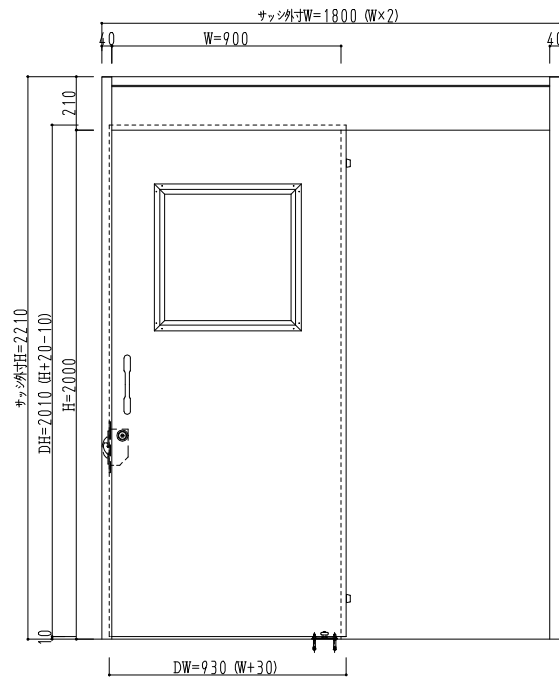

SUS枠

作図縮尺	
正面図	1 / 1
水平断面図	4 / 1
垂直断面図	4 / 1

SUNWIZZ

品名： ステンレスライドドア

型名： SSU40 (V1.1) - 片引自閉-3方 サニタリー

SSU40-11KRYR311-2212