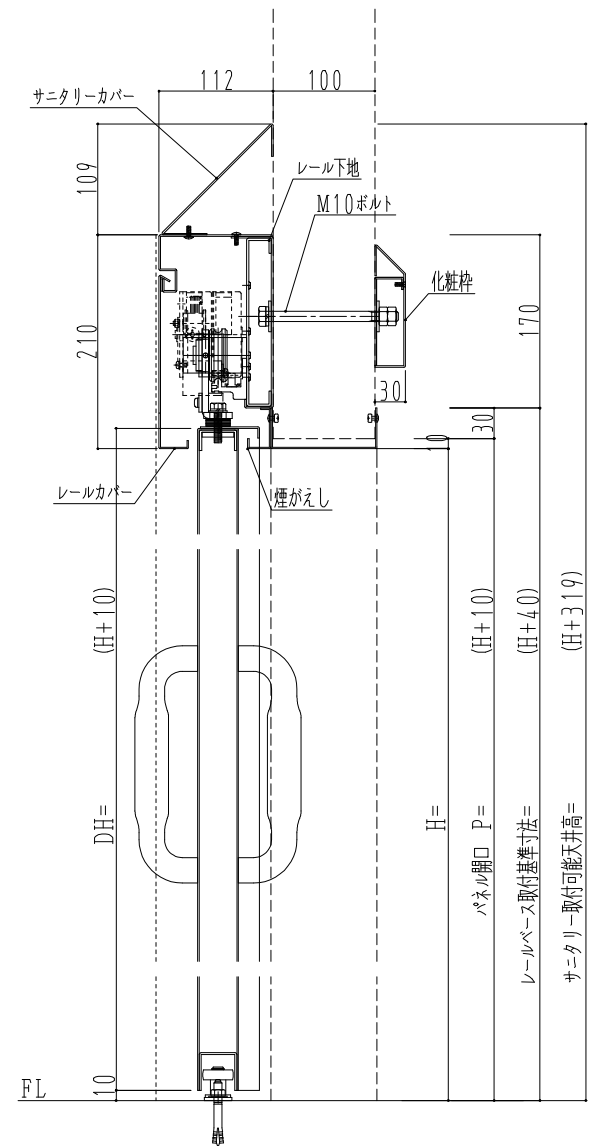

SUS枠

作図縮尺	
正面図	1 / 1
水平断面図	4 / 1
垂直断面図	4 / 1

SUNWIZZ

品名： ステンレスライドドア

型名： SSU40 (V1.1) - 片引自閉-3方 サニタリー

SSU40-11KRYR311-2212