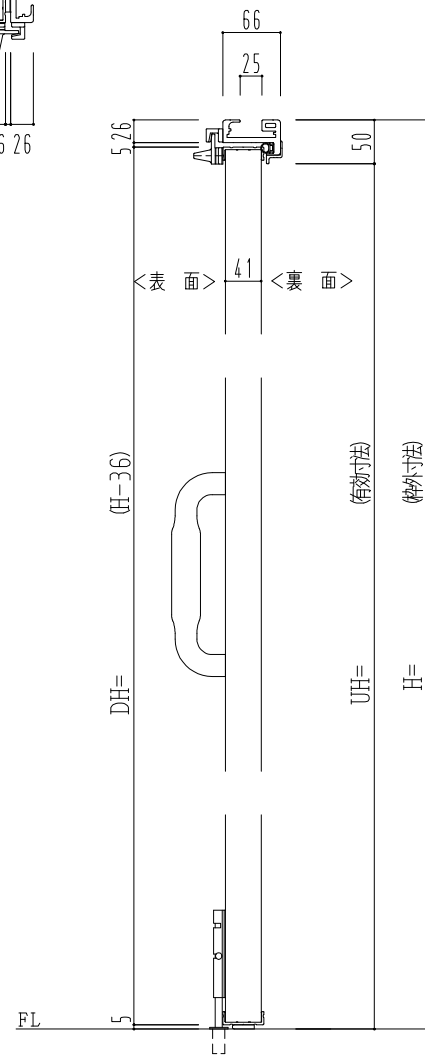

樹脂枠

作 図 縮 尺	
正 面 図	1 / 1
水 平 断 面 図	2.5 / 1
垂 直 断 面 図	2.5 / 1

SUNWIZZ

品名： 着脱式断熱マシンハッチ

型名： TIH40 (V1.3)・5枚割-3方 フラス棒上付

TIH40-13531-2107