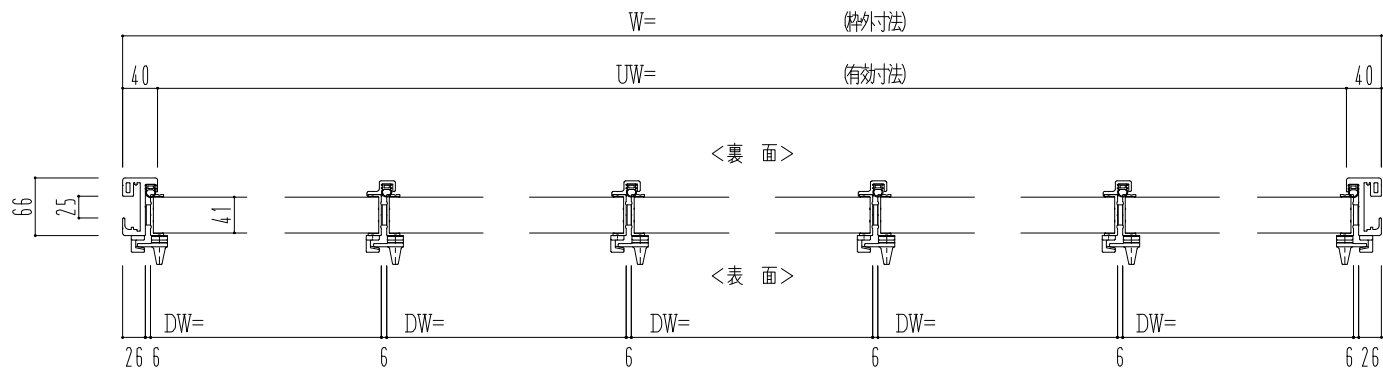

樹脂枠

作 図 縮 尺	
正 面 図	1 / 1
水 平 断 面 図	2.5 / 1
垂 直 断 面 図	2.5 / 1

SUNWIZZ

品名： 着脱式断熱マシンハッチ

型名： TIH40 (V1.3)・5枚割-3方 フラス棒上付

TIH40-13531-2107